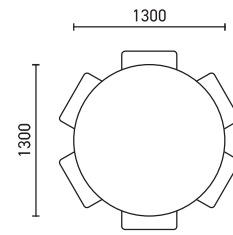

### Kantenprofil / profil du bord

## BANDERA RUND

Synchronauszug mit zentralem Tischfuss  
extension synchrone avec pied de table central

Material Platte matériaux plateau	Grösse dimensions	Kompakt compact	Verlängerung 60 cm rallonge 60 cm	
			Holz bois	MDF MDF
<b>Platte rund</b> plateau rond 	120 x 120 cm	3'878.–	6'483.–	5'743.–
	125 x 125 cm	4'593.–		
	130 x 130 cm	4'695.–		
<b>amerik. Nussbaum massiv</b> noyer américain massif	120 x 120 cm	3'878.–	6'483.–	5'743.–
	125 x 125 cm	4'593.–		
	130 x 130 cm	4'695.–		
<b>amerik. Nussbaum massiv, rustikal</b> / noyer américain massif, rustique	120 x 120 cm	3'878.–	6'483.–	5'743.–
	125 x 125 cm	4'593.–		
	130 x 130 cm	4'695.–		
<b>Asteiche massiv</b> chêne nouveau massif	120 x 120 cm	3'203.–	5'542.–	5'069.–
	125 x 125 cm	3'761.–		
	130 x 130 cm	3'863.–		
<b>Eiche massiv</b> chêne massif	120 x 120 cm	3'203.–	5'542.–	5'069.–
	125 x 125 cm	3'761.–		
	130 x 130 cm	3'863.–		
<b>Glas satiniert, lackiert</b> verre satiné, laque	120 x 120 cm	3'199.–		5'063.–
	125 x 125 cm	3'297.–		
	130 x 130 cm	3'447.–		
<b>Fenix</b> Fenix	120 x 120 cm	3'558.–	5'541.–	5'307.–
	125 x 125 cm	3'770.–		
	130 x 130 cm	4'037.–		