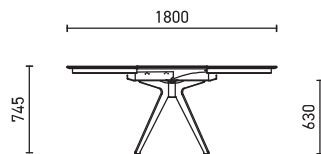

Ausführungen / versions

Kantenprofil / profil du bord