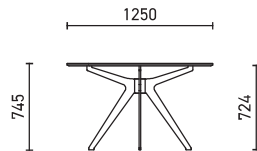

Ausführungen / versions