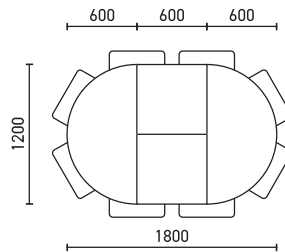

### Kantenprofil / profil du bord

## BANDERA RUND

Synchronauszug mit zentralem Tischfuss  
extension synchrone avec pied de table central

Material Platte matériaux plateau	Grösse dimensions	Kompakt compact	Verlängerung 60 cm rallonge 60 cm	
			Holz bois	MDF MDF
<b>Platte rund</b> plateau rond 	120 x 120 cm	3'878.–	6'483.–	5'743.–
	125 x 125 cm	4'593.–		
	130 x 130 cm	4'695.–		
<b>amerik. Nussbaum massiv</b> noyer américain massif	120 x 120 cm	3'878.–	6'483.–	5'743.–
	125 x 125 cm	4'593.–		
	130 x 130 cm	4'695.–		
<b>amerik. Nussbaum massiv, rustikal</b> / noyer américain massif, rustique	120 x 120 cm	3'878.–	6'483.–	5'743.–
	125 x 125 cm	4'593.–		
	130 x 130 cm	4'695.–		
<b>Asteiche massiv</b> chêne nouveau massif	120 x 120 cm	3'203.–	5'542.–	5'069.–
	125 x 125 cm	3'761.–		
	130 x 130 cm	3'863.–		
<b>Eiche massiv</b> chêne massif	120 x 120 cm	3'203.–	5'542.–	5'069.–
	125 x 125 cm	3'761.–		
	130 x 130 cm	3'863.–		
<b>Glas satiniert, lackiert</b> verre satiné, laque	120 x 120 cm	3'199.–		5'063.–
	125 x 125 cm	3'297.–		
	130 x 130 cm	3'447.–		
<b>Fenix</b> Fenix	120 x 120 cm	3'558.–	5'541.–	5'307.–
	125 x 125 cm	3'770.–		
	130 x 130 cm	4'037.–		