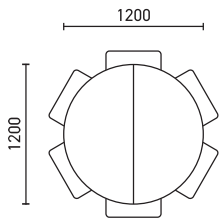

Ausführungen / versions

Kantenprofil / profil du bord