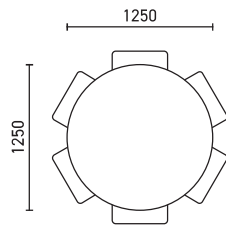

Ausführungen / versions

Kantenprofil / profil du bord