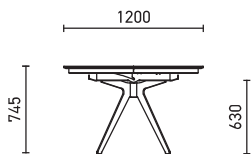

Ausführungen / versions