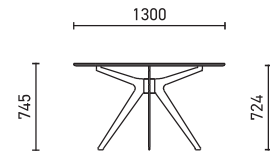

Ausführungen / versions

Kantenprofil / profil du bord