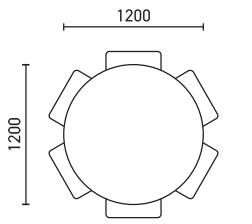

### Kantenprofil / profil du bord

## BANDERA RUND

Synchronauszug mit zentralem Tischfuss  
extension synchrone avec pied de table central

Material Platte matériaux plateau	Grösse dimensions	Kompakt compact	Verlängerung 60 cm rallonge 60 cm	
			Holz bois	MDF MDF
<b>Platte rund</b> plateau rond 	120 x 120 cm	3'878.–	6'483.–	5'743.–
	125 x 125 cm	4'593.–		
	130 x 130 cm	4'695.–		
<b>amerik. Nussbaum massiv</b> noyer américain massif	120 x 120 cm	3'878.–	6'483.–	5'743.–
	125 x 125 cm	4'593.–		
	130 x 130 cm	4'695.–		
<b>amerik. Nussbaum massiv, rustikal</b> / noyer américain massif, rustique	120 x 120 cm	3'878.–	6'483.–	5'743.–
	125 x 125 cm	4'593.–		
	130 x 130 cm	4'695.–		
<b>Asteiche massiv</b> chêne nouveau massif	120 x 120 cm	3'203.–	5'542.–	5'069.–
	125 x 125 cm	3'761.–		
	130 x 130 cm	3'863.–		
<b>Eiche massiv</b> chêne massif	120 x 120 cm	3'203.–	5'542.–	5'069.–
	125 x 125 cm	3'761.–		
	130 x 130 cm	3'863.–		
<b>Glas satiniert, lackiert</b> verre satiné, laque	120 x 120 cm	3'199.–		5'063.–
	125 x 125 cm	3'297.–		
	130 x 130 cm	3'447.–		
<b>Fenix</b> Fenix	120 x 120 cm	3'558.–	5'541.–	5'307.–
	125 x 125 cm	3'770.–		
	130 x 130 cm	4'037.–		