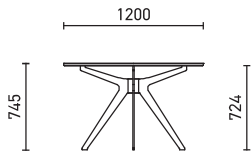

Ausführungen / versions