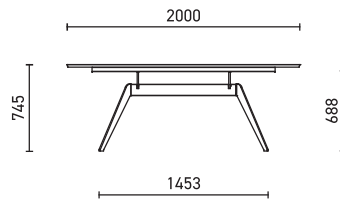

# TISCH / TABLE

## BANDERA OVAL

Ausführungen / versions

Kantenprofil / profil du bord

Material Platte matériaux plateau	Grösse dimensions	Kompakt compact
<b>Platte oval</b> plateau ovale 		
<b>amerik. Nussbaum massiv</b> noyer américain massif	200 x 100 cm	5'684.–
	220 x 104 cm	5'998.–
	240 x 106 cm	6'281.–
<b>Asteiche massiv</b> chêne nouveau massif	200 x 100 cm	5'684.–
	220 x 104 cm	5'998.–
	240 x 106 cm	6'281.–
<b>Eiche massiv</b> chêne massif	200 x 100 cm	4'486.–
	220 x 104 cm	4'692.–
	240 x 106 cm	4'883.–