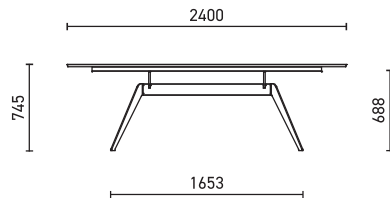

# TISCH / TABLE

## BANDERA OVAL

Ausführungen / versions

Kantenprofil / profil du bord

Material Platte matériaux plateau	Grösse dimensions	Kompakt compact
<b>Platte oval</b> plateau ovale 		
<b>amerik. Nussbaum massiv</b> noyer américain massif	200 x 100 cm	5'684.–
	220 x 104 cm	5'998.–
	240 x 106 cm	6'281.–
<b>Asteiche massiv</b> chêne nouveau massif	200 x 100 cm	5'684.–
	220 x 104 cm	5'998.–
	240 x 106 cm	6'281.–
<b>Eiche massiv</b> chêne massif	200 x 100 cm	4'486.–
	220 x 104 cm	4'692.–
	240 x 106 cm	4'883.–