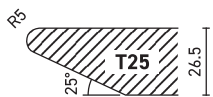

## BANDERA OVAL

Ausführungen / versions

Kantenprofil / profil du bord

Material Platte matériaux plateau	Grösse dimensions	Kompakt compact
<b>Platte oval</b> plateau ovale 		
<b>amerik. Nussbaum massiv</b> noyer américain massif	200 x 100 cm	5'684.–
	220 x 104 cm	5'998.–
	240 x 106 cm	6'281.–
<b>Asteiche massiv</b> chêne nouveau massif	200 x 100 cm	5'684.–
	220 x 104 cm	5'998.–
	240 x 106 cm	6'281.–
<b>Eiche massiv</b> chêne massif	200 x 100 cm	4'486.–
	220 x 104 cm	4'692.–
	240 x 106 cm	4'883.–