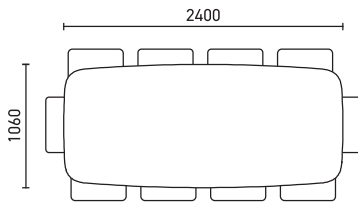

## BANDERA OVAL

Ausführungen / versions

Kantenprofil / profil du bord

Material Platte matériaux plateau	Grösse dimensions	Kompakt compact
<b>Platte oval</b> plateau ovale 		
<b>amerik. Nussbaum massiv</b> noyer américain massif	200 x 100 cm	5'684.–
	220 x 104 cm	5'998.–
	240 x 106 cm	6'281.–
<b>Asteiche massiv</b> chêne nouveau massif	200 x 100 cm	5'684.–
	220 x 104 cm	5'998.–
	240 x 106 cm	6'281.–
<b>Eiche massiv</b> chêne massif	200 x 100 cm	4'486.–
	220 x 104 cm	4'692.–
	240 x 106 cm	4'883.–