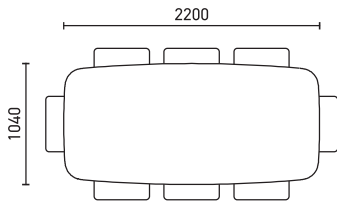

## BANDERA OVAL

Ausführungen / versions

Kantenprofil / profil du bord

Material Platte matériaux plateau	Grösse dimensions	Kompakt compact
<b>Platte oval</b> plateau ovale 		
<b>amerik. Nussbaum massiv</b> noyer américain massif	200 x 100 cm	5'684.–
	220 x 104 cm	5'998.–
	240 x 106 cm	6'281.–
<b>Asteiche massiv</b> chêne nouveau massif	200 x 100 cm	5'684.–
	220 x 104 cm	5'998.–
	240 x 106 cm	6'281.–
<b>Eiche massiv</b> chêne massif	200 x 100 cm	4'486.–
	220 x 104 cm	4'692.–
	240 x 106 cm	4'883.–