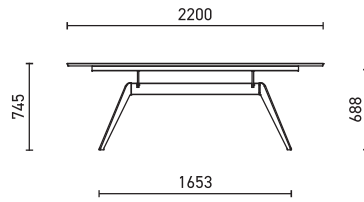

# TISCH / TABLE

## BANDERA OVAL

Ausführungen / versions

Kantenprofil / profil du bord

Material Platte matériaux plateau	Grösse dimensions	Kompakt compact
<b>Platte oval</b> plateau ovale 		
<b>amerik. Nussbaum massiv</b> noyer américain massif	200 x 100 cm	5'684.–
	220 x 104 cm	5'998.–
	240 x 106 cm	6'281.–
<b>Asteiche massiv</b> chêne nouveau massif	200 x 100 cm	5'684.–
	220 x 104 cm	5'998.–
	240 x 106 cm	6'281.–
<b>Eiche massiv</b> chêne massif	200 x 100 cm	4'486.–
	220 x 104 cm	4'692.–
	240 x 106 cm	4'883.–