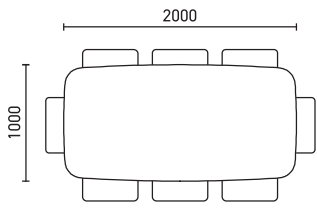

## BANDERA OVAL

Ausführungen / versions

Kantenprofil / profil du bord

Material Platte matériaux plateau	Grösse dimensions	Kompakt compact
<b>Platte oval</b> plateau ovale 		
<b>amerik. Nussbaum massiv</b> noyer américain massif	200 x 100 cm	5'684.–
	220 x 104 cm	5'998.–
	240 x 106 cm	6'281.–
<b>Asteiche massiv</b> chêne nouveau massif	200 x 100 cm	5'684.–
	220 x 104 cm	5'998.–
	240 x 106 cm	6'281.–
<b>Eiche massiv</b> chêne massif	200 x 100 cm	4'486.–
	220 x 104 cm	4'692.–
	240 x 106 cm	4'883.–