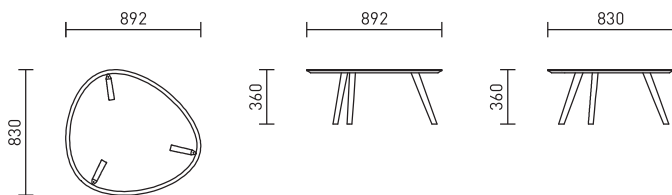

Material Platte matériaux plateau	Grösse dimensions	Höhe hauteur	Preis prix
Platte Typ B plateau type B			
amerik. Nussbaum massiv noyer américain massif	92 x 70 cm	31 cm	2'441.–
Asteiche massiv chêne nouveau massif	92 x 70 cm	31 cm	1'942.–
Eiche massiv chêne massif	92 x 70 cm	31 cm	1'996.–
MDF lackiert MDF laqué	92 x 70 cm	31 cm	1'477.–

Optionen / options

Optionen Platte / options plateau

Kantenprofil / profil du bord	T / T	standard
	matt lackiert / mat laqué	wählbar / au choix
Oberfläche Massivholz finitions bois massif	natur geölt / huilé naturel	wählbar / au choix
	schwarz geölt / huilé noir	wählbar / au choix
	weiss geölt (Eiche) / huilé blanc (chêne)	wählbar / au choix

Optionen Untergestell / options pied de table

Tischfuss / pied de table	amerik. Nussbaum massiv / noyer américain massif	wählbar / au choix
	Eiche massiv / chêne massif	wählbar / au choix
	Eiche massiv, schwarz lackiert / chêne massif, laqué noir	wählbar / au choix

Sonderausführungen / dimensions spéciales

Sonderausführungen dimensions spéciales	andere Holzarten / autres essences de bois	auf Anfrage / sur demande
	Holz beizen oder ölen nach Muster / bois teinté ou huilé selon échantillon	395.–
	MDF oder Glas lackiert NCS oder RAL / MDF ou verre laqué NCS ou RAL	395.–
	Sondermasse / dimensions spéciales	auf Anfrage / sur demande

Typ A / type A

Ansicht von unten / vue du bas