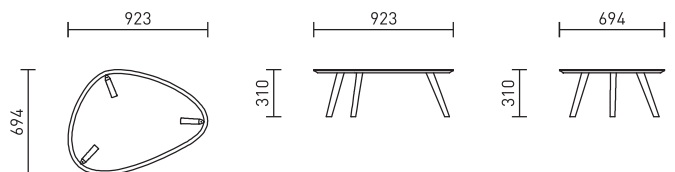

Material Platte matériaux plateau	Grösse dimensions	Höhe hauteur	Preis prix
Platte Typ B plateau type B			
amerik. Nussbaum massiv noyer américain massif	92 x 70 cm	31 cm	2'441.–
Asteiche massiv chêne nouveau massif	92 x 70 cm	31 cm	1'942.–
Eiche massiv chêne massif	92 x 70 cm	31 cm	1'996.–
MDF lackiert MDF laqué	92 x 70 cm	31 cm	1'477.–

Typ A / type A

Ansicht von unten / vue du bas

Typ B / type B

Ansicht von unten / vue du bas

Kantenprofil / profil du bord

Alle Materialien gemäss Materialübersicht auf Seiten 52–56 / exécution selon liste des matériaux pages 52–56