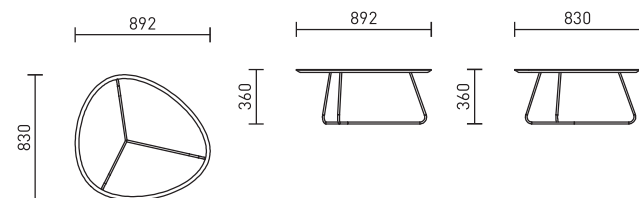

Material Platte matériaux plateau	Grösse dimensions	Höhe hauteur	Preis prix
Platte Typ B plateau type B			
amerik. Nussbaum massiv noyer américain massif	92 x 70 cm	31 cm	2'120.–
Asteiche massiv chêne nouveau massif	92 x 70 cm	31 cm	1'620.–
Eiche massiv chêne massif	92 x 70 cm	31 cm	1'674.–
MDF lackiert MDF laqué	92 x 70 cm	31 cm	1'156.–

Optionen / options

Optionen Platte / options plateau

Kantenprofil / profil du bord	T / T	standard
	matt lackiert / mat laqué	wählbar / au choix
Oberfläche Massivholz finitions bois massif	natur geölt / huilé naturel	wählbar / au choix
	schwarz geölt / huilé noir	wählbar / au choix
	weiss geölt (Eiche) / huilé blanc (chêne)	wählbar / au choix

Optionen Untergestell / options pied de table

	Drahtgestell schwarz beschichtet / pied en fil de fer poudré noir	standard
Tischfuss / pied de table	Drahtgestell farblackiert (bronze, kupfer, silber, titan, gold) pied en fil de fer laqué en couleur (bronze, cuivre, argent, titan, or)	395.–

Sonderausführungen / dimensions spéciales

	andere Holzarten / autres essences de bois	auf Anfrage / sur demande
Sonderausführungen dimensions spéciales	Holz beizen oder ölen nach Muster / bois teinté ou huilé selon échantillon	395.–
	MDF oder Glas lackiert NCS oder RAL / MDF ou verre laqué NCS ou RAL	395.–
	Sondermasse / dimensions spéciales	auf Anfrage / sur demande

Typ A / type A

Ansicht von unten / vue du bas