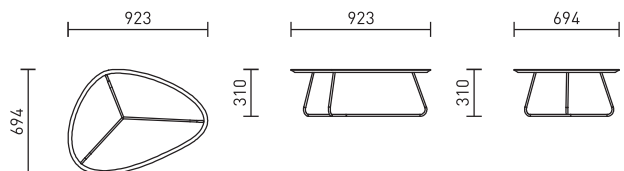

Material Platte matériaux plateau	Grösse dimensions	Höhe hauteur	Preis prix
Platte Typ B plateau type B			
amerik. Nussbaum massiv noyer américain massif	92 x 70 cm	31 cm	2'120.–
Asteiche massiv chêne nouveau massif	92 x 70 cm	31 cm	1'620.–
Eiche massiv chêne massif	92 x 70 cm	31 cm	1'674.–
MDF lackiert MDF laqué	92 x 70 cm	31 cm	1'156.–

Typ A / type A

Ansicht von unten / vue du bas

Typ B / type B

Ansicht von unten / vue du bas

Kantenprofil / profil du bord

Alle Materialien gemäss Materialübersicht auf Seiten 52–56 / exécution selon liste des matériaux pages 52–56