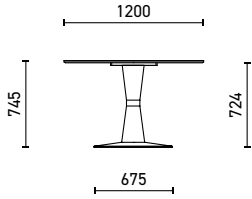

TISCH / TABLE

ROTA

Ausführungen / versions

Kantenprofil / profil du bord

Material Platte matériaux plateau	Grösse dimensions	Kompakt compact	Verl. 60 cm rall. 60 cm
Platte rund plateau rond 			MDF MDF
amerik. Nussbaum massiv noyer américain massif	120 cm × 120 cm	4'213.-	6'039.-
amerik. Nussbaum massiv, rustikal noyer américain massif, rustique	120 cm × 120 cm	4'213.-	6'039.-
Asteiche massiv chêne nouveau massif	120 cm × 120 cm	3'596.-	5'423.-
Eiche massiv chêne massif	120 cm × 120 cm	3'720.-	5'548.-
Glas satiniert, lackiert verre satiné, laqué	120 cm × 120 cm	3'921.-	5'748.-

Optionen / options

Optionen Tischplatte & Verlängerung / options plateau & rallonge

Auswahl Massivholz / sélection de plateau en bois massif	Eine Auswahl von zwei bis drei rohen Platten stehen im Werk in Seon zur Verfügung. / Un choix de deux ou trois panneaux bruts est disponible dans notre usine.	295.-
Holzverlauf / veinure du bois	quer / transversal	standard
Kantenprofil / profil du bord	F12 (Glas) / F12 (verre) R5F (Massivholz) / R5F (bois massif)	standard standard
Oberfläche Massivholz / finitions bois massif	matt lackiert / mat laqué natur geölt / huilé naturel schwarz geölt / huilé noir weiss geölt (Eiche) / huilé blanc (chêne)	wählbar / au choix wählbar / au choix wählbar / au choix wählbar / au choix