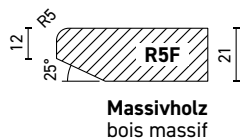

TISCH / TABLE

ROTA

Ausführungen / versions

Kantenprofil / profil du bord

Material Platte matériaux plateau	Grösse dimensions	Kompakt compact	Verl. 60 cm rall. 60 cm
Platte rund plateau rond 			MDF MDF
amerik. Nussbaum massiv noyer américain massif	120 cm × 120 cm	4'213.-	6'039.-
amerik. Nussbaum massiv, rustikal noyer américain massif, rustique	120 cm × 120 cm	4'213.-	6'039.-
Asteiche massiv chêne nouveau massif	120 cm × 120 cm	3'596.-	5'423.-
Eiche massiv chêne massif	120 cm × 120 cm	3'720.-	5'548.-
Glas satiniert, lackiert verre satiné, laqué	120 cm × 120 cm	3'921.-	5'748.-

Optionen / options

Optionen Tischplatte & Verlängerung / options plateau & rallonge

Auswahl Massivholz / sélection de plateau en bois massif	Eine Auswahl von zwei bis drei rohen Platten stehen im Werk in Seon zur Verfügung. / Un choix de deux ou trois panneaux bruts est disponible dans notre usine.	295.-
Holzverlauf / veinure du bois	quer / transversal	standard
Kantenprofil / profil du bord	F12 (Glas) / F12 (verre) R5F (Massivholz) / R5F (bois massif)	standard standard
Oberfläche Massivholz / finitions bois massif	matt lackiert / mat laqué natur geölt / huilé naturel schwarz geölt / huilé noir weiss geölt (Eiche) / huilé blanc (chêne)	wählbar / au choix wählbar / au choix wählbar / au choix wählbar / au choix