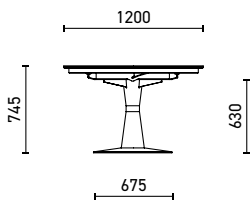

TISCH / TABLE

ROTA

Ausführungen / versions

Kantenprofil / profil du bord

Material Platte matériaux plateau	Grösse dimensions	Kompakt compact	Verl. 60 cm rall. 60 cm
Platte rund plateau rond 			MDF MDF
amerik. Nussbaum massiv noyer américain massif	120 cm × 120 cm	4'213.-	6'039.-
amerik. Nussbaum massiv, rustikal noyer américain massif, rustique	120 cm × 120 cm	4'213.-	6'039.-
Asteiche massiv chêne nouveau massif	120 cm × 120 cm	3'596.-	5'423.-
Eiche massiv chêne massif	120 cm × 120 cm	3'720.-	5'548.-
Glas satiniert, lackiert verre satiné, laqué	120 cm × 120 cm	3'921.-	5'748.-