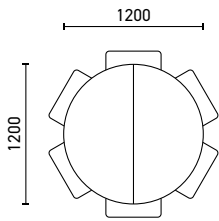

TISCH / TABLE

ROTA

Ausführungen / versions

Kantenprofil / profil du bord

Material Platte matériaux plateau	Grösse dimensions	Kompakt compact	Verl. 60 cm rall. 60 cm
Platte rund plateau rond 			MDF MDF
amerik. Nussbaum massiv noyer américain massif	120 cm × 120 cm	4'213.-	6'039.-
amerik. Nussbaum massiv, rustikal noyer américain massif, rustique	120 cm × 120 cm	4'213.-	6'039.-
Asteiche massiv chêne nouveau massif	120 cm × 120 cm	3'596.-	5'423.-
Eiche massiv chêne massif	120 cm × 120 cm	3'720.-	5'548.-
Glas satiniert, lackiert verre satiné, laqué	120 cm × 120 cm	3'921.-	5'748.-

Optionen / options

Optionen Tischplatte & Verlängerung / options plateau & rallonge

Auswahl Massivholz / sélection de plateau en bois massif	Eine Auswahl von zwei bis drei rohen Platten stehen im Werk in Seon zur Verfügung. / Un choix de deux ou trois panneaux bruts est disponible dans notre usine.	295.-
Holzverlauf / veinure du bois	quer / transversal	standard
Kantenprofil / profil du bord	F12 (Glas) / F12 (verre) R5F (Massivholz) / R5F (bois massif)	standard standard
Oberfläche Massivholz / finitions bois massif	matt lackiert / mat laqué natur geölt / huilé naturel schwarz geölt / huilé noir weiss geölt (Eiche) / huilé blanc (chêne)	wählbar / au choix wählbar / au choix wählbar / au choix wählbar / au choix