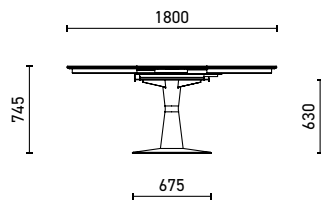

TISCH / TABLE

ROTA

Ausführungen / versions

Kantenprofil / profil du bord

Material Platte matériaux plateau	Grösse dimensions	Kompakt compact	Verl. 60 cm rall. 60 cm
Platte rund plateau rond 			MDF MDF
amerik. Nussbaum massiv noyer américain massif	120 cm × 120 cm	4'213.-	6'039.-
amerik. Nussbaum massiv, rustikal noyer américain massif, rustique	120 cm × 120 cm	4'213.-	6'039.-
Asteiche massiv chêne nouveau massif	120 cm × 120 cm	3'596.-	5'423.-
Eiche massiv chêne massif	120 cm × 120 cm	3'720.-	5'548.-
Glas satiniert, lackiert verre satiné, laqué	120 cm × 120 cm	3'921.-	5'748.-

Optionen / options

Optionen Tischplatte & Verlängerung / options plateau & rallonge

Auswahl Massivholz / sélection de plateau en bois massif	Eine Auswahl von zwei bis drei rohen Platten stehen im Werk in Seon zur Verfügung. / Un choix de deux ou trois panneaux bruts est disponible dans notre usine.	295.-
Holzverlauf / veinure du bois	quer / transversal	standard
Kantenprofil / profil du bord	F12 (Glas) / F12 (verre) R5F (Massivholz) / R5F (bois massif)	standard standard
Oberfläche Massivholz / finitions bois massif	matt lackiert / mat laqué natur geölt / huilé naturel schwarz geölt / huilé noir weiss geölt (Eiche) / huilé blanc (chêne)	wählbar / au choix wählbar / au choix wählbar / au choix wählbar / au choix