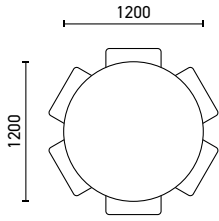

TISCH / TABLE

ROTA

Ausführungen / versions

Kantenprofil / profil du bord

Material Platte matériaux plateau	Grösse dimensions	Kompakt compact	Verl. 60 cm rall. 60 cm
Platte rund plateau rond 			MDF MDF
amerik. Nussbaum massiv noyer américain massif	120 cm × 120 cm	4'213.-	6'039.-
amerik. Nussbaum massiv, rustikal noyer américain massif, rustique	120 cm × 120 cm	4'213.-	6'039.-
Asteiche massiv chêne nouveau massif	120 cm × 120 cm	3'596.-	5'423.-
Eiche massiv chêne massif	120 cm × 120 cm	3'720.-	5'548.-
Glas satiniert, lackiert verre satiné, laqué	120 cm × 120 cm	3'921.-	5'748.-

Optionen / options

Optionen Tischplatte & Verlängerung / options plateau & rallonge

Auswahl Massivholz / sélection de plateau en bois massif	Eine Auswahl von zwei bis drei rohen Platten stehen im Werk in Seon zur Verfügung. / Un choix de deux ou trois panneaux bruts est disponible dans notre usine.	295.-
Holzverlauf / veinure du bois	quer / transversal	standard
Kantenprofil / profil du bord	F12 (Glas) / F12 (verre) R5F (Massivholz) / R5F (bois massif)	standard standard
Oberfläche Massivholz / finitions bois massif	matt lackiert / mat laqué natur geölt / huilé naturel schwarz geölt / huilé noir weiss geölt (Eiche) / huilé blanc (chêne)	wählbar / au choix wählbar / au choix wählbar / au choix wählbar / au choix