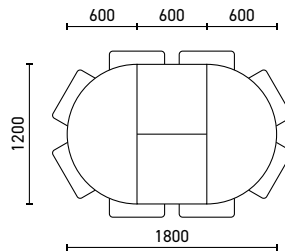

TISCH / TABLE

ROTA

Ausführungen / versions

Kantenprofil / profil du bord

Material Platte matériaux plateau	Grösse dimensions	Kompakt compact	Verl. 60 cm rall. 60 cm
Platte rund plateau rond 			MDF MDF
amerik. Nussbaum massiv noyer américain massif	120 cm × 120 cm	4'213.-	6'039.-
amerik. Nussbaum massiv, rustikal noyer américain massif, rustique	120 cm × 120 cm	4'213.-	6'039.-
Asteiche massiv chêne nouveau massif	120 cm × 120 cm	3'596.-	5'423.-
Eiche massiv chêne massif	120 cm × 120 cm	3'720.-	5'548.-
Glas satiniert, lackiert verre satiné, laqué	120 cm × 120 cm	3'921.-	5'748.-

Optionen / options

Optionen Tischplatte & Verlängerung / options plateau & rallonge

Auswahl Massivholz / sélection de plateau en bois massif	Eine Auswahl von zwei bis drei rohen Platten stehen im Werk in Seon zur Verfügung. / Un choix de deux ou trois panneaux bruts est disponible dans notre usine.	295.-
Holzverlauf / veinure du bois	quer / transversal	standard
Kantenprofil / profil du bord	F12 (Glas) / F12 (verre) R5F (Massivholz) / R5F (bois massif)	standard standard
Oberfläche Massivholz / finitions bois massif	matt lackiert / mat laqué natur geölt / huilé naturel schwarz geölt / huilé noir weiss geölt (Eiche) / huilé blanc (chêne)	wählbar / au choix wählbar / au choix wählbar / au choix wählbar / au choix