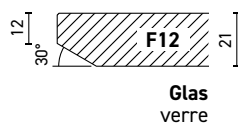

TISCH / TABLE

ROTA

Ausführungen / versions

Kantenprofil / profil du bord

Material Platte matériaux plateau	Grösse dimensions	Kompakt compact	Verl. 60 cm rall. 60 cm
Platte rund plateau rond 			MDF MDF
amerik. Nussbaum massiv noyer américain massif	120 cm × 120 cm	4'213.-	6'039.-
amerik. Nussbaum massiv, rustikal noyer américain massif, rustique	120 cm × 120 cm	4'213.-	6'039.-
Asteiche massiv chêne nouveau massif	120 cm × 120 cm	3'596.-	5'423.-
Eiche massiv chêne massif	120 cm × 120 cm	3'720.-	5'548.-
Glas satiniert, lackiert verre satiné, laqué	120 cm × 120 cm	3'921.-	5'748.-

Optionen / options

Optionen Tischplatte & Verlängerung / options plateau & rallonge

Auswahl Massivholz / sélection de plateau en bois massif	Eine Auswahl von zwei bis drei rohen Platten stehen im Werk in Seon zur Verfügung. / Un choix de deux ou trois panneaux bruts est disponible dans notre usine.	295.-
Holzverlauf / veinure du bois	quer / transversal	standard
Kantenprofil / profil du bord	F12 (Glas) / F12 (verre) R5F (Massivholz) / R5F (bois massif)	standard standard
Oberfläche Massivholz / finitions bois massif	matt lackiert / mat laqué natur geölt / huilé naturel schwarz geölt / huilé noir weiss geölt (Eiche) / huilé blanc (chêne)	wählbar / au choix wählbar / au choix wählbar / au choix wählbar / au choix