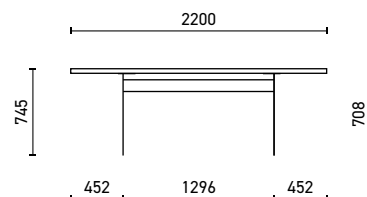

TISCH / TABLE

CAVO

Ausführungen / versions

Kantenprofil / profil du bord

Eckvarianten Platte / version d'angle du plateau

eckig
angulaire

Material Platte matériaux plateau	Grösse dimensions	Kompakt compact
Platte rechteckig 98 cm plateau rectangulaire	220 cm × 98 cm	5'809.-
	240 cm × 98 cm	6'113.-
	260 cm × 98 cm *	6'413.-
	280 cm × 98 cm *	6'727.-
	300 cm × 98 cm *	7'027.-
amerik. Nussbaum massiv noyer américain massif	220 cm × 98 cm	5'154.-
	240 cm × 98 cm	5'400.-
	260 cm × 98 cm *	5'642.-
	280 cm × 98 cm *	5'894.-
	300 cm × 98 cm *	6'135.-
Eiche massiv chêne massif	220 cm × 98 cm	4'800.-
	240 cm × 98 cm	5'006.-
	260 cm × 98 cm *	5'207.-
	280 cm × 98 cm *	5'415.-
	300 cm × 98 cm *	5'617.-
Eiche massiv, rustikal, schwarz gespachtelt chêne massif, rustique, mastic noir	220 cm × 98 cm *	5'028.-
	240 cm × 98 cm *	5'262.-
	260 cm × 98 cm *	5'494.-
	280 cm × 98 cm *	5'733.-
	300 cm × 98 cm *	5'964.-

Material Platte matériaux plateau	Grösse dimensions	Kompakt compact
Platte rechteckig 108 cm plateau rectangulaire	220 cm × 108 cm	6'020.-
	240 cm × 108 cm	6'354.-
	260 cm × 108 cm *	6'683.-
	280 cm × 108 cm *	7'001.-
	300 cm × 108 cm *	7'331.-
amerik. Nussbaum massiv noyer américain massif	220 cm × 108 cm	5'302.-
	240 cm × 108 cm	5'568.-
	260 cm × 108 cm *	5'830.-
	280 cm × 108 cm *	6'085.-
	300 cm × 108 cm *	6'347.-
Eiche massiv chêne massif	220 cm × 108 cm	4'900.-
	240 cm × 108 cm	5'118.-
	260 cm × 108 cm *	5'334.-
	280 cm × 108 cm *	5'545.-
	300 cm × 108 cm *	5'760.-
Eiche massiv, rustikal, schwarz gespachtelt chêne massif, rustique, mastic noir	220 cm × 108 cm *	5'164.-
	240 cm × 108 cm *	5'417.-
	260 cm × 108 cm *	5'667.-
	280 cm × 108 cm *	5'910.-
	300 cm × 108 cm *	6'159.-
Ulme massiv, rustikal, schwarz gespachtelt * orme massif, rustique, mastic noir *	220 cm × 108 cm *	5'164.-
	240 cm × 108 cm *	5'417.-
	260 cm × 108 cm *	5'667.-
	280 cm × 108 cm *	5'910.-
	300 cm × 108 cm *	6'159.-