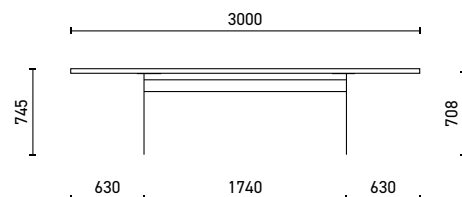

TISCH / TABLE

CAVO

Ausführungen / versions

Kantenprofil / profil du bord

Eckvarianten Platte / version d'angle du plateau

eckig
angulaire

Material Platte matériaux plateau	Grösse dimensions	Kompakt compact
Platte rechteckig 98 cm plateau rectangulaire	220 cm × 98 cm	5'809.-
	240 cm × 98 cm	6'113.-
	260 cm × 98 cm *	6'413.-
	280 cm × 98 cm *	6'727.-
	300 cm × 98 cm *	7'027.-
amerik. Nussbaum massiv noyer américain massif	220 cm × 98 cm	5'154.-
	240 cm × 98 cm	5'400.-
	260 cm × 98 cm *	5'642.-
	280 cm × 98 cm *	5'894.-
	300 cm × 98 cm *	6'135.-
Eiche massiv chêne massif	220 cm × 98 cm	4'800.-
	240 cm × 98 cm	5'006.-
	260 cm × 98 cm *	5'207.-
	280 cm × 98 cm *	5'415.-
	300 cm × 98 cm *	5'617.-
Eiche massiv, rustikal, schwarz gespachtelt chêne massif, rustique, mastic noir	220 cm × 98 cm *	5'028.-
	240 cm × 98 cm *	5'262.-
	260 cm × 98 cm *	5'494.-
	280 cm × 98 cm *	5'733.-
	300 cm × 98 cm *	5'964.-

Material Platte matériaux plateau	Grösse dimensions	Kompakt compact
Platte rechteckig 108 cm plateau rectangulaire	220 cm × 108 cm	6'020.-
	240 cm × 108 cm	6'354.-
	260 cm × 108 cm *	6'683.-
	280 cm × 108 cm *	7'001.-
	300 cm × 108 cm *	7'331.-
amerik. Nussbaum massiv noyer américain massif	220 cm × 108 cm	5'302.-
	240 cm × 108 cm	5'568.-
	260 cm × 108 cm *	5'830.-
	280 cm × 108 cm *	6'085.-
	300 cm × 108 cm *	6'347.-
Eiche massiv chêne massif	220 cm × 108 cm	4'900.-
	240 cm × 108 cm	5'118.-
	260 cm × 108 cm *	5'334.-
	280 cm × 108 cm *	5'545.-
	300 cm × 108 cm *	5'760.-
Eiche massiv, rustikal, schwarz gespachtelt chêne massif, rustique, mastic noir	220 cm × 108 cm *	5'164.-
	240 cm × 108 cm *	5'417.-
	260 cm × 108 cm *	5'667.-
	280 cm × 108 cm *	5'910.-
	300 cm × 108 cm *	6'159.-
Ulme massiv, rustikal, schwarz gespachtelt * orme massif, rustique, mastic noir *	220 cm × 108 cm *	5'164.-
	240 cm × 108 cm *	5'417.-
	260 cm × 108 cm *	5'667.-
	280 cm × 108 cm *	5'910.-
	300 cm × 108 cm *	6'159.-