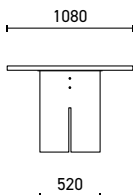

TISCH / TABLE

CAVO

Ausführungen / versions

Kantenprofil / profil du bord

Eckvarianten Platte / version d'angle du plateau

eckig
angulaire

Material Platte matériaux plateau	Grösse dimensions	Kompakt compact
Platte rechteckig 98 cm plateau rectangulaire	220 cm × 98 cm	5'809.-
	240 cm × 98 cm	6'113.-
	260 cm × 98 cm *	6'413.-
	280 cm × 98 cm *	6'727.-
	300 cm × 98 cm *	7'027.-
amerik. Nussbaum massiv noyer américain massif	220 cm × 98 cm	5'154.-
	240 cm × 98 cm	5'400.-
	260 cm × 98 cm *	5'642.-
	280 cm × 98 cm *	5'894.-
	300 cm × 98 cm *	6'135.-
Eiche massiv chêne massif	220 cm × 98 cm	4'800.-
	240 cm × 98 cm	5'006.-
	260 cm × 98 cm *	5'207.-
	280 cm × 98 cm *	5'415.-
	300 cm × 98 cm *	5'617.-
Eiche massiv, rustikal, schwarz gespachtelt chêne massif, rustique, mastic noir	220 cm × 98 cm *	5'028.-
	240 cm × 98 cm *	5'262.-
	260 cm × 98 cm *	5'494.-
	280 cm × 98 cm *	5'733.-
	300 cm × 98 cm *	5'964.-

Material Platte matériaux plateau	Grösse dimensions	Kompakt compact
Platte rechteckig 108 cm plateau rectangulaire	220 cm × 108 cm	6'020.-
	240 cm × 108 cm	6'354.-
	260 cm × 108 cm *	6'683.-
	280 cm × 108 cm *	7'001.-
	300 cm × 108 cm *	7'331.-
amerik. Nussbaum massiv noyer américain massif	220 cm × 108 cm	5'302.-
	240 cm × 108 cm	5'568.-
	260 cm × 108 cm *	5'830.-
	280 cm × 108 cm *	6'085.-
	300 cm × 108 cm *	6'347.-
Eiche massiv chêne massif	220 cm × 108 cm	4'900.-
	240 cm × 108 cm	5'118.-
	260 cm × 108 cm *	5'334.-
	280 cm × 108 cm *	5'545.-
	300 cm × 108 cm *	5'760.-
Eiche massiv, rustikal, schwarz gespachtelt chêne massif, rustique, mastic noir	220 cm × 108 cm *	5'164.-
	240 cm × 108 cm *	5'417.-
	260 cm × 108 cm *	5'667.-
	280 cm × 108 cm *	5'910.-
	300 cm × 108 cm *	6'159.-
Ulme massiv, rustikal, schwarz gespachtelt * orme massif, rustique, mastic noir *	220 cm × 108 cm *	5'164.-
	240 cm × 108 cm *	5'417.-
	260 cm × 108 cm *	5'667.-
	280 cm × 108 cm *	5'910.-
	300 cm × 108 cm *	6'159.-