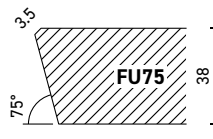

TISCH / TABLE

CAVO

Ausführungen / versions

Kantenprofil / profil du bord

Eckvarianten Platte / version d'angle du plateau

eckig
angulaire

Material Platte matériaux plateau	Grösse dimensions	Kompakt compact
Platte rechteckig 98 cm plateau rectangulaire	220 cm × 98 cm	5'809.-
	240 cm × 98 cm	6'113.-
	260 cm × 98 cm *	6'413.-
	280 cm × 98 cm *	6'727.-
	300 cm × 98 cm *	7'027.-
amerik. Nussbaum massiv noyer américain massif	220 cm × 98 cm	5'154.-
	240 cm × 98 cm	5'400.-
	260 cm × 98 cm *	5'642.-
	280 cm × 98 cm *	5'894.-
	300 cm × 98 cm *	6'135.-
Eiche massiv chêne massif	220 cm × 98 cm	4'800.-
	240 cm × 98 cm	5'006.-
	260 cm × 98 cm *	5'207.-
	280 cm × 98 cm *	5'415.-
	300 cm × 98 cm *	5'617.-
Eiche massiv, rustikal, schwarz gespachtelt chêne massif, rustique, mastic noir	220 cm × 98 cm *	5'028.-
	240 cm × 98 cm *	5'262.-
	260 cm × 98 cm *	5'494.-
	280 cm × 98 cm *	5'733.-
	300 cm × 98 cm *	5'964.-

Material Platte matériaux plateau	Grösse dimensions	Kompakt compact
Platte rechteckig 108 cm plateau rectangulaire	220 cm × 108 cm	6'020.-
	240 cm × 108 cm	6'354.-
	260 cm × 108 cm *	6'683.-
	280 cm × 108 cm *	7'001.-
	300 cm × 108 cm *	7'331.-
amerik. Nussbaum massiv noyer américain massif	220 cm × 108 cm	5'302.-
	240 cm × 108 cm	5'568.-
	260 cm × 108 cm *	5'830.-
	280 cm × 108 cm *	6'085.-
	300 cm × 108 cm *	6'347.-
Eiche massiv chêne massif	220 cm × 108 cm	4'900.-
	240 cm × 108 cm	5'118.-
	260 cm × 108 cm *	5'334.-
	280 cm × 108 cm *	5'545.-
	300 cm × 108 cm *	5'760.-
Eiche massiv, rustikal, schwarz gespachtelt chêne massif, rustique, mastic noir	220 cm × 108 cm *	5'164.-
	240 cm × 108 cm *	5'417.-
	260 cm × 108 cm *	5'667.-
	280 cm × 108 cm *	5'910.-
	300 cm × 108 cm *	6'159.-
Ulme massiv, rustikal, schwarz gespachtelt * orme massif, rustique, mastic noir *	220 cm × 108 cm *	5'164.-
	240 cm × 108 cm *	5'417.-
	260 cm × 108 cm *	5'667.-
	280 cm × 108 cm *	5'910.-
	300 cm × 108 cm *	6'159.-