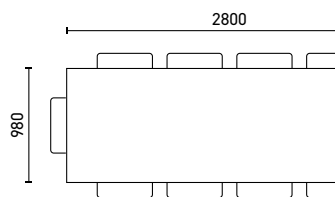

TISCH / TABLE

CAVO

Ausführungen / versions

Kantenprofil / profil du bord

Eckvarianten Platte / version d'angle du plateau

eckig
angulaire

Material Platte matériaux plateau	Grösse dimensions	Kompakt compact
Platte rechteckig 98 cm plateau rectangulaire	220 cm × 98 cm	5'809.-
	240 cm × 98 cm	6'113.-
	260 cm × 98 cm *	6'413.-
	280 cm × 98 cm *	6'727.-
	300 cm × 98 cm *	7'027.-
amerik. Nussbaum massiv noyer américain massif	220 cm × 98 cm	5'154.-
	240 cm × 98 cm	5'400.-
	260 cm × 98 cm *	5'642.-
	280 cm × 98 cm *	5'894.-
	300 cm × 98 cm *	6'135.-
Eiche massiv chêne massif	220 cm × 98 cm	4'800.-
	240 cm × 98 cm	5'006.-
	260 cm × 98 cm *	5'207.-
	280 cm × 98 cm *	5'415.-
	300 cm × 98 cm *	5'617.-
Eiche massiv, rustikal, schwarz gespachtelt chêne massif, rustique, mastic noir	220 cm × 98 cm *	5'028.-
	240 cm × 98 cm *	5'262.-
	260 cm × 98 cm *	5'494.-
	280 cm × 98 cm *	5'733.-
	300 cm × 98 cm *	5'964.-

Material Platte matériaux plateau	Grösse dimensions	Kompakt compact
Platte rechteckig 108 cm plateau rectangulaire	220 cm × 108 cm	6'020.-
	240 cm × 108 cm	6'354.-
	260 cm × 108 cm *	6'683.-
	280 cm × 108 cm *	7'001.-
	300 cm × 108 cm *	7'331.-
amerik. Nussbaum massiv noyer américain massif	220 cm × 108 cm	5'302.-
	240 cm × 108 cm	5'568.-
	260 cm × 108 cm *	5'830.-
	280 cm × 108 cm *	6'085.-
	300 cm × 108 cm *	6'347.-
Eiche massiv chêne massif	220 cm × 108 cm	4'900.-
	240 cm × 108 cm	5'118.-
	260 cm × 108 cm *	5'334.-
	280 cm × 108 cm *	5'545.-
	300 cm × 108 cm *	5'760.-
Eiche massiv, rustikal, schwarz gespachtelt chêne massif, rustique, mastic noir	220 cm × 108 cm *	5'164.-
	240 cm × 108 cm *	5'417.-
	260 cm × 108 cm *	5'667.-
	280 cm × 108 cm *	5'910.-
	300 cm × 108 cm *	6'159.-
Ulme massiv, rustikal, schwarz gespachtelt * orme massif, rustique, mastic noir *	220 cm × 108 cm *	5'164.-
	240 cm × 108 cm *	5'417.-
	260 cm × 108 cm *	5'667.-
	280 cm × 108 cm *	5'910.-
	300 cm × 108 cm *	6'159.-