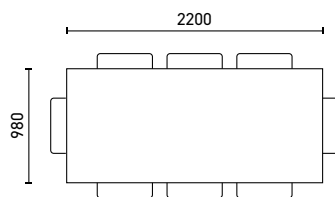

TISCH / TABLE

CAVO

Ausführungen / versions

Kantenprofil / profil du bord

Eckvarianten Platte / version d'angle du plateau

eckig
angulaire

Material Platte matériaux plateau	Grösse dimensions	Kompakt compact
Platte rechteckig 98 cm plateau rectangulaire	220 cm × 98 cm	5'809.-
	240 cm × 98 cm	6'113.-
	260 cm × 98 cm *	6'413.-
	280 cm × 98 cm *	6'727.-
	300 cm × 98 cm *	7'027.-
amerik. Nussbaum massiv noyer américain massif	220 cm × 98 cm	5'154.-
	240 cm × 98 cm	5'400.-
	260 cm × 98 cm *	5'642.-
	280 cm × 98 cm *	5'894.-
	300 cm × 98 cm *	6'135.-
Eiche massiv chêne massif	220 cm × 98 cm	4'800.-
	240 cm × 98 cm	5'006.-
	260 cm × 98 cm *	5'207.-
	280 cm × 98 cm *	5'415.-
	300 cm × 98 cm *	5'617.-
Eiche massiv, rustikal, schwarz gespachtelt chêne massif, rustique, mastic noir	220 cm × 98 cm *	5'028.-
	240 cm × 98 cm *	5'262.-
	260 cm × 98 cm *	5'494.-
	280 cm × 98 cm *	5'733.-
	300 cm × 98 cm *	5'964.-

Material Platte matériaux plateau	Grösse dimensions	Kompakt compact
Platte rechteckig 108 cm plateau rectangulaire	220 cm × 108 cm	6'020.-
	240 cm × 108 cm	6'354.-
	260 cm × 108 cm *	6'683.-
	280 cm × 108 cm *	7'001.-
	300 cm × 108 cm *	7'331.-
amerik. Nussbaum massiv noyer américain massif	220 cm × 108 cm	5'302.-
	240 cm × 108 cm	5'568.-
	260 cm × 108 cm *	5'830.-
	280 cm × 108 cm *	6'085.-
	300 cm × 108 cm *	6'347.-
Eiche massiv chêne massif	220 cm × 108 cm	4'900.-
	240 cm × 108 cm	5'118.-
	260 cm × 108 cm *	5'334.-
	280 cm × 108 cm *	5'545.-
	300 cm × 108 cm *	5'760.-
Eiche massiv, rustikal, schwarz gespachtelt chêne massif, rustique, mastic noir	220 cm × 108 cm *	5'164.-
	240 cm × 108 cm *	5'417.-
	260 cm × 108 cm *	5'667.-
	280 cm × 108 cm *	5'910.-
	300 cm × 108 cm *	6'159.-
Ulme massiv, rustikal, schwarz gespachtelt * orme massif, rustique, mastic noir *	220 cm × 108 cm *	5'164.-
	240 cm × 108 cm *	5'417.-
	260 cm × 108 cm *	5'667.-
	280 cm × 108 cm *	5'910.-
	300 cm × 108 cm *	6'159.-