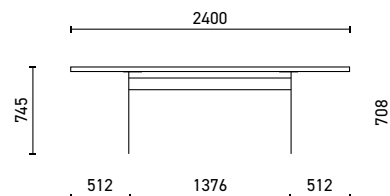

TISCH / TABLE

CAVO

Ausführungen / versions

Kantenprofil / profil du bord

Eckvarianten Platte / version d'angle du plateau

eckig
angulaire

Material Platte matériaux plateau	Grösse dimensions	Kompakt compact
Platte rechteckig 98 cm plateau rectangulaire	220 cm × 98 cm	5'809.-
	240 cm × 98 cm	6'113.-
	260 cm × 98 cm *	6'413.-
	280 cm × 98 cm *	6'727.-
	300 cm × 98 cm *	7'027.-
amerik. Nussbaum massiv noyer américain massif	220 cm × 98 cm	5'154.-
	240 cm × 98 cm	5'400.-
	260 cm × 98 cm *	5'642.-
	280 cm × 98 cm *	5'894.-
	300 cm × 98 cm *	6'135.-
Eiche massiv chêne massif	220 cm × 98 cm	4'800.-
	240 cm × 98 cm	5'006.-
	260 cm × 98 cm *	5'207.-
	280 cm × 98 cm *	5'415.-
	300 cm × 98 cm *	5'617.-
Eiche massiv, rustikal, schwarz gespachtelt chêne massif, rustique, mastic noir	220 cm × 98 cm *	5'028.-
	240 cm × 98 cm *	5'262.-
	260 cm × 98 cm *	5'494.-
	280 cm × 98 cm *	5'733.-
	300 cm × 98 cm *	5'964.-

Material Platte matériaux plateau	Grösse dimensions	Kompakt compact
Platte rechteckig 108 cm plateau rectangulaire	220 cm × 108 cm	6'020.-
	240 cm × 108 cm	6'354.-
	260 cm × 108 cm *	6'683.-
	280 cm × 108 cm *	7'001.-
	300 cm × 108 cm *	7'331.-
amerik. Nussbaum massiv noyer américain massif	220 cm × 108 cm	5'302.-
	240 cm × 108 cm	5'568.-
	260 cm × 108 cm *	5'830.-
	280 cm × 108 cm *	6'085.-
	300 cm × 108 cm *	6'347.-
Eiche massiv chêne massif	220 cm × 108 cm	4'900.-
	240 cm × 108 cm	5'118.-
	260 cm × 108 cm *	5'334.-
	280 cm × 108 cm *	5'545.-
	300 cm × 108 cm *	5'760.-
Eiche massiv, rustikal, schwarz gespachtelt chêne massif, rustique, mastic noir	220 cm × 108 cm *	5'164.-
	240 cm × 108 cm *	5'417.-
	260 cm × 108 cm *	5'667.-
	280 cm × 108 cm *	5'910.-
	300 cm × 108 cm *	6'159.-
Ulme massiv, rustikal, schwarz gespachtelt * orme massif, rustique, mastic noir *	220 cm × 108 cm *	5'164.-
	240 cm × 108 cm *	5'417.-
	260 cm × 108 cm *	5'667.-
	280 cm × 108 cm *	5'910.-
	300 cm × 108 cm *	6'159.-