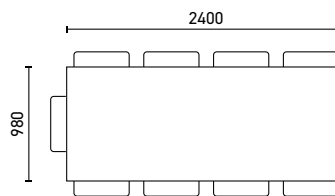

TISCH / TABLE

CAVO

Ausführungen / versions

Kantenprofil / profil du bord

Eckvarianten Platte / version d'angle du plateau

eckig
angulaire

Material Platte matériaux plateau	Grösse dimensions	Kompakt compact
Platte rechteckig 98 cm plateau rectangulaire	220 cm × 98 cm	5'809.-
	240 cm × 98 cm	6'113.-
	260 cm × 98 cm *	6'413.-
	280 cm × 98 cm *	6'727.-
	300 cm × 98 cm *	7'027.-
amerik. Nussbaum massiv noyer américain massif	220 cm × 98 cm	5'154.-
	240 cm × 98 cm	5'400.-
	260 cm × 98 cm *	5'642.-
	280 cm × 98 cm *	5'894.-
	300 cm × 98 cm *	6'135.-
Eiche massiv chêne massif	220 cm × 98 cm	4'800.-
	240 cm × 98 cm	5'006.-
	260 cm × 98 cm *	5'207.-
	280 cm × 98 cm *	5'415.-
	300 cm × 98 cm *	5'617.-
Eiche massiv, rustikal, schwarz gespachtelt chêne massif, rustique, mastic noir	220 cm × 98 cm *	5'028.-
	240 cm × 98 cm *	5'262.-
	260 cm × 98 cm *	5'494.-
	280 cm × 98 cm *	5'733.-
	300 cm × 98 cm *	5'964.-

Material Platte matériaux plateau	Grösse dimensions	Kompakt compact
Platte rechteckig 108 cm plateau rectangulaire	220 cm × 108 cm	6'020.-
	240 cm × 108 cm	6'354.-
	260 cm × 108 cm *	6'683.-
	280 cm × 108 cm *	7'001.-
	300 cm × 108 cm *	7'331.-
amerik. Nussbaum massiv noyer américain massif	220 cm × 108 cm	5'302.-
	240 cm × 108 cm	5'568.-
	260 cm × 108 cm *	5'830.-
	280 cm × 108 cm *	6'085.-
	300 cm × 108 cm *	6'347.-
Eiche massiv chêne massif	220 cm × 108 cm	4'900.-
	240 cm × 108 cm	5'118.-
	260 cm × 108 cm *	5'334.-
	280 cm × 108 cm *	5'545.-
	300 cm × 108 cm *	5'760.-
Eiche massiv, rustikal, schwarz gespachtelt chêne massif, rustique, mastic noir	220 cm × 108 cm *	5'164.-
	240 cm × 108 cm *	5'417.-
	260 cm × 108 cm *	5'667.-
	280 cm × 108 cm *	5'910.-
	300 cm × 108 cm *	6'159.-
Ulme massiv, rustikal, schwarz gespachtelt * orme massif, rustique, mastic noir *	220 cm × 108 cm *	5'164.-
	240 cm × 108 cm *	5'417.-
	260 cm × 108 cm *	5'667.-
	280 cm × 108 cm *	5'910.-
	300 cm × 108 cm *	6'159.-