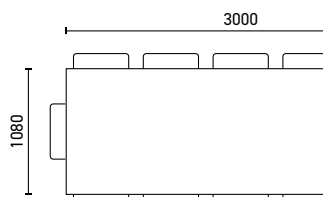

TISCH / TABLE

CAVO

Ausführungen / versions

Kantenprofil / profil du bord

Eckvarianten Platte / version d'angle du plateau

eckig
angulaire

Material Platte matériaux plateau	Grösse dimensions	Kompakt compact
Platte rechteckig 98 cm plateau rectangulaire	220 cm × 98 cm	5'809.-
	240 cm × 98 cm	6'113.-
	260 cm × 98 cm *	6'413.-
	280 cm × 98 cm *	6'727.-
	300 cm × 98 cm *	7'027.-
amerik. Nussbaum massiv noyer américain massif	220 cm × 98 cm	5'154.-
	240 cm × 98 cm	5'400.-
	260 cm × 98 cm *	5'642.-
	280 cm × 98 cm *	5'894.-
	300 cm × 98 cm *	6'135.-
Eiche massiv chêne massif	220 cm × 98 cm	4'800.-
	240 cm × 98 cm	5'006.-
	260 cm × 98 cm *	5'207.-
	280 cm × 98 cm *	5'415.-
	300 cm × 98 cm *	5'617.-
Eiche massiv, rustikal, schwarz gespachtelt chêne massif, rustique, mastic noir	220 cm × 98 cm *	5'028.-
	240 cm × 98 cm *	5'262.-
	260 cm × 98 cm *	5'494.-
	280 cm × 98 cm *	5'733.-
	300 cm × 98 cm *	5'964.-

Material Platte matériaux plateau	Grösse dimensions	Kompakt compact
Platte rechteckig 108 cm plateau rectangulaire	220 cm × 108 cm	6'020.-
	240 cm × 108 cm	6'354.-
	260 cm × 108 cm *	6'683.-
	280 cm × 108 cm *	7'001.-
	300 cm × 108 cm *	7'331.-
amerik. Nussbaum massiv noyer américain massif	220 cm × 108 cm	5'302.-
	240 cm × 108 cm	5'568.-
	260 cm × 108 cm *	5'830.-
	280 cm × 108 cm *	6'085.-
	300 cm × 108 cm *	6'347.-
Eiche massiv chêne massif	220 cm × 108 cm	4'900.-
	240 cm × 108 cm	5'118.-
	260 cm × 108 cm *	5'334.-
	280 cm × 108 cm *	5'545.-
	300 cm × 108 cm *	5'760.-
Eiche massiv, rustikal, schwarz gespachtelt chêne massif, rustique, mastic noir	220 cm × 108 cm *	5'164.-
	240 cm × 108 cm *	5'417.-
	260 cm × 108 cm *	5'667.-
	280 cm × 108 cm *	5'910.-
	300 cm × 108 cm *	6'159.-
Ulme massiv, rustikal, schwarz gespachtelt * orme massif, rustique, mastic noir *	220 cm × 108 cm *	5'164.-
	240 cm × 108 cm *	5'417.-
	260 cm × 108 cm *	5'667.-
	280 cm × 108 cm *	5'910.-
	300 cm × 108 cm *	6'159.-