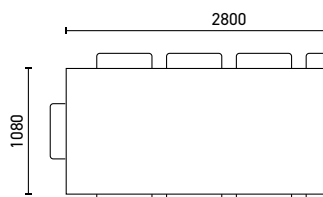

TISCH / TABLE

CAVO

Ausführungen / versions

Kantenprofil / profil du bord

Eckvarianten Platte / version d'angle du plateau

eckig
angulaire

Material Platte matériaux plateau	Grösse dimensions	Kompakt compact
Platte rechteckig 98 cm plateau rectangulaire	220 cm × 98 cm	5'809.-
	240 cm × 98 cm	6'113.-
	260 cm × 98 cm *	6'413.-
	280 cm × 98 cm *	6'727.-
	300 cm × 98 cm *	7'027.-
amerik. Nussbaum massiv noyer américain massif	220 cm × 98 cm	5'154.-
	240 cm × 98 cm	5'400.-
	260 cm × 98 cm *	5'642.-
	280 cm × 98 cm *	5'894.-
	300 cm × 98 cm *	6'135.-
Eiche massiv chêne massif	220 cm × 98 cm	4'800.-
	240 cm × 98 cm	5'006.-
	260 cm × 98 cm *	5'207.-
	280 cm × 98 cm *	5'415.-
	300 cm × 98 cm *	5'617.-
Eiche massiv, rustikal, schwarz gespachtelt chêne massif, rustique, mastic noir	220 cm × 98 cm *	5'028.-
	240 cm × 98 cm *	5'262.-
	260 cm × 98 cm *	5'494.-
	280 cm × 98 cm *	5'733.-
	300 cm × 98 cm *	5'964.-

Material Platte matériaux plateau	Grösse dimensions	Kompakt compact
Platte rechteckig 108 cm plateau rectangulaire	220 cm × 108 cm	6'020.-
	240 cm × 108 cm	6'354.-
	260 cm × 108 cm *	6'683.-
	280 cm × 108 cm *	7'001.-
	300 cm × 108 cm *	7'331.-
amerik. Nussbaum massiv noyer américain massif	220 cm × 108 cm	5'302.-
	240 cm × 108 cm	5'568.-
	260 cm × 108 cm *	5'830.-
	280 cm × 108 cm *	6'085.-
	300 cm × 108 cm *	6'347.-
Eiche massiv chêne massif	220 cm × 108 cm	4'900.-
	240 cm × 108 cm	5'118.-
	260 cm × 108 cm *	5'334.-
	280 cm × 108 cm *	5'545.-
	300 cm × 108 cm *	5'760.-
Eiche massiv, rustikal, schwarz gespachtelt chêne massif, rustique, mastic noir	220 cm × 108 cm *	5'164.-
	240 cm × 108 cm *	5'417.-
	260 cm × 108 cm *	5'667.-
	280 cm × 108 cm *	5'910.-
	300 cm × 108 cm *	6'159.-
Ulme massiv, rustikal, schwarz gespachtelt * orme massif, rustique, mastic noir *	220 cm × 108 cm *	5'164.-
	240 cm × 108 cm *	5'417.-
	260 cm × 108 cm *	5'667.-
	280 cm × 108 cm *	5'910.-
	300 cm × 108 cm *	6'159.-