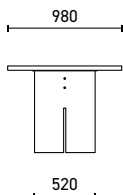

TISCH / TABLE

CAVO

Ausführungen / versions

Kantenprofil / profil du bord

Eckvarianten Platte / version d'angle du plateau

eckig
angulaire

Material Platte matériaux plateau	Grösse dimensions	Kompakt compact
Platte rechteckig 98 cm plateau rectangulaire	220 cm × 98 cm	5'809.-
	240 cm × 98 cm	6'113.-
	260 cm × 98 cm *	6'413.-
	280 cm × 98 cm *	6'727.-
	300 cm × 98 cm *	7'027.-
amerik. Nussbaum massiv noyer américain massif	220 cm × 98 cm	5'154.-
	240 cm × 98 cm	5'400.-
	260 cm × 98 cm *	5'642.-
	280 cm × 98 cm *	5'894.-
	300 cm × 98 cm *	6'135.-
Eiche massiv chêne massif	220 cm × 98 cm	4'800.-
	240 cm × 98 cm	5'006.-
	260 cm × 98 cm *	5'207.-
	280 cm × 98 cm *	5'415.-
	300 cm × 98 cm *	5'617.-
Eiche massiv, rustikal, schwarz gespachtelt chêne massif, rustique, mastic noir	220 cm × 98 cm *	5'028.-
	240 cm × 98 cm *	5'262.-
	260 cm × 98 cm *	5'494.-
	280 cm × 98 cm *	5'733.-
	300 cm × 98 cm *	5'964.-

Material Platte matériaux plateau	Grösse dimensions	Kompakt compact
Platte rechteckig 108 cm plateau rectangulaire	220 cm × 108 cm	6'020.-
	240 cm × 108 cm	6'354.-
	260 cm × 108 cm *	6'683.-
	280 cm × 108 cm *	7'001.-
	300 cm × 108 cm *	7'331.-
amerik. Nussbaum massiv noyer américain massif	220 cm × 108 cm	5'302.-
	240 cm × 108 cm	5'568.-
	260 cm × 108 cm *	5'830.-
	280 cm × 108 cm *	6'085.-
	300 cm × 108 cm *	6'347.-
Eiche massiv chêne massif	220 cm × 108 cm	4'900.-
	240 cm × 108 cm	5'118.-
	260 cm × 108 cm *	5'334.-
	280 cm × 108 cm *	5'545.-
	300 cm × 108 cm *	5'760.-
Eiche massiv, rustikal, schwarz gespachtelt chêne massif, rustique, mastic noir	220 cm × 108 cm *	5'164.-
	240 cm × 108 cm *	5'417.-
	260 cm × 108 cm *	5'667.-
	280 cm × 108 cm *	5'910.-
	300 cm × 108 cm *	6'159.-
Ulme massiv, rustikal, schwarz gespachtelt * orme massif, rustique, mastic noir *	220 cm × 108 cm *	5'164.-
	240 cm × 108 cm *	5'417.-
	260 cm × 108 cm *	5'667.-
	280 cm × 108 cm *	5'910.-
	300 cm × 108 cm *	6'159.-