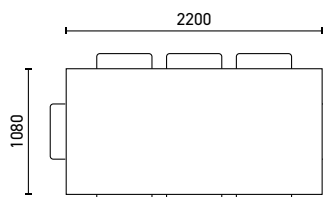

TISCH / TABLE

CAVO

Ausführungen / versions

Kantenprofil / profil du bord

Eckvarianten Platte / version d'angle du plateau

eckig
angulaire

Material Platte matériaux plateau	Grösse dimensions	Kompakt compact
Platte rechteckig 98 cm plateau rectangulaire	220 cm × 98 cm	5'809.-
	240 cm × 98 cm	6'113.-
	260 cm × 98 cm *	6'413.-
	280 cm × 98 cm *	6'727.-
	300 cm × 98 cm *	7'027.-
amerik. Nussbaum massiv noyer américain massif	220 cm × 98 cm	5'154.-
	240 cm × 98 cm	5'400.-
	260 cm × 98 cm *	5'642.-
	280 cm × 98 cm *	5'894.-
	300 cm × 98 cm *	6'135.-
Eiche massiv chêne massif	220 cm × 98 cm	4'800.-
	240 cm × 98 cm	5'006.-
	260 cm × 98 cm *	5'207.-
	280 cm × 98 cm *	5'415.-
	300 cm × 98 cm *	5'617.-
Eiche massiv, rustikal, schwarz gespachtelt chêne massif, rustique, mastic noir	220 cm × 98 cm *	5'028.-
	240 cm × 98 cm *	5'262.-
	260 cm × 98 cm *	5'494.-
	280 cm × 98 cm *	5'733.-
	300 cm × 98 cm *	5'964.-

Material Platte matériaux plateau	Grösse dimensions	Kompakt compact
Platte rechteckig 108 cm plateau rectangulaire	220 cm × 108 cm	6'020.-
	240 cm × 108 cm	6'354.-
	260 cm × 108 cm *	6'683.-
	280 cm × 108 cm *	7'001.-
	300 cm × 108 cm *	7'331.-
amerik. Nussbaum massiv noyer américain massif	220 cm × 108 cm	5'302.-
	240 cm × 108 cm	5'568.-
	260 cm × 108 cm *	5'830.-
	280 cm × 108 cm *	6'085.-
	300 cm × 108 cm *	6'347.-
Eiche massiv chêne massif	220 cm × 108 cm	4'900.-
	240 cm × 108 cm	5'118.-
	260 cm × 108 cm *	5'334.-
	280 cm × 108 cm *	5'545.-
	300 cm × 108 cm *	5'760.-
Eiche massiv, rustikal, schwarz gespachtelt chêne massif, rustique, mastic noir	220 cm × 108 cm *	5'164.-
	240 cm × 108 cm *	5'417.-
	260 cm × 108 cm *	5'667.-
	280 cm × 108 cm *	5'910.-
	300 cm × 108 cm *	6'159.-
Ulme massiv, rustikal, schwarz gespachtelt * orme massif, rustique, mastic noir *	220 cm × 108 cm *	5'164.-
	240 cm × 108 cm *	5'417.-
	260 cm × 108 cm *	5'667.-
	280 cm × 108 cm *	5'910.-
	300 cm × 108 cm *	6'159.-