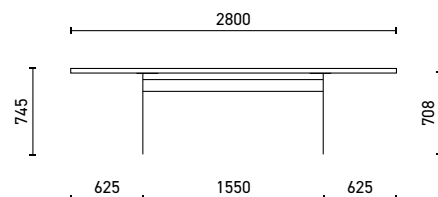

TISCH / TABLE

CAVO

Ausführungen / versions

Kantenprofil / profil du bord

Eckvarianten Platte / version d'angle du plateau

eckig
angulaire

Material Platte matériaux plateau	Grösse dimensions	Kompakt compact
Platte rechteckig 98 cm plateau rectangulaire	220 cm × 98 cm	5'809.-
	240 cm × 98 cm	6'113.-
	260 cm × 98 cm *	6'413.-
	280 cm × 98 cm *	6'727.-
	300 cm × 98 cm *	7'027.-
amerik. Nussbaum massiv noyer américain massif	220 cm × 98 cm	5'154.-
	240 cm × 98 cm	5'400.-
	260 cm × 98 cm *	5'642.-
	280 cm × 98 cm *	5'894.-
	300 cm × 98 cm *	6'135.-
Eiche massiv chêne massif	220 cm × 98 cm	4'800.-
	240 cm × 98 cm	5'006.-
	260 cm × 98 cm *	5'207.-
	280 cm × 98 cm *	5'415.-
	300 cm × 98 cm *	5'617.-
Eiche massiv, rustikal, schwarz gespachtelt chêne massif, rustique, mastic noir	220 cm × 98 cm *	5'028.-
	240 cm × 98 cm *	5'262.-
	260 cm × 98 cm *	5'494.-
	280 cm × 98 cm *	5'733.-
	300 cm × 98 cm *	5'964.-

Material Platte matériaux plateau	Grösse dimensions	Kompakt compact
Platte rechteckig 108 cm plateau rectangulaire	220 cm × 108 cm	6'020.-
	240 cm × 108 cm	6'354.-
	260 cm × 108 cm *	6'683.-
	280 cm × 108 cm *	7'001.-
	300 cm × 108 cm *	7'331.-
amerik. Nussbaum massiv noyer américain massif	220 cm × 108 cm	5'302.-
	240 cm × 108 cm	5'568.-
	260 cm × 108 cm *	5'830.-
	280 cm × 108 cm *	6'085.-
	300 cm × 108 cm *	6'347.-
Eiche massiv chêne massif	220 cm × 108 cm	4'900.-
	240 cm × 108 cm	5'118.-
	260 cm × 108 cm *	5'334.-
	280 cm × 108 cm *	5'545.-
	300 cm × 108 cm *	5'760.-
Eiche massiv, rustikal, schwarz gespachtelt chêne massif, rustique, mastic noir	220 cm × 108 cm *	5'164.-
	240 cm × 108 cm *	5'417.-
	260 cm × 108 cm *	5'667.-
	280 cm × 108 cm *	5'910.-
	300 cm × 108 cm *	6'159.-
Ulme massiv, rustikal, schwarz gespachtelt * orme massif, rustique, mastic noir *	220 cm × 108 cm *	5'164.-
	240 cm × 108 cm *	5'417.-
	260 cm × 108 cm *	5'667.-
	280 cm × 108 cm *	5'910.-
	300 cm × 108 cm *	6'159.-