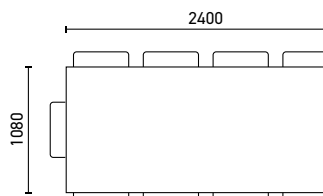

TISCH / TABLE

CAVO

Ausführungen / versions

Kantenprofil / profil du bord

Eckvarianten Platte / version d'angle du plateau

eckig
angulaire

Material Platte matériaux plateau	Grösse dimensions	Kompakt compact
Platte rechteckig 98 cm plateau rectangulaire	220 cm × 98 cm	5'809.-
	240 cm × 98 cm	6'113.-
	260 cm × 98 cm *	6'413.-
	280 cm × 98 cm *	6'727.-
	300 cm × 98 cm *	7'027.-
amerik. Nussbaum massiv noyer américain massif	220 cm × 98 cm	5'154.-
	240 cm × 98 cm	5'400.-
	260 cm × 98 cm *	5'642.-
	280 cm × 98 cm *	5'894.-
	300 cm × 98 cm *	6'135.-
Eiche massiv chêne massif	220 cm × 98 cm	4'800.-
	240 cm × 98 cm	5'006.-
	260 cm × 98 cm *	5'207.-
	280 cm × 98 cm *	5'415.-
	300 cm × 98 cm *	5'617.-
Eiche massiv, rustikal, schwarz gespachtelt chêne massif, rustique, mastic noir	220 cm × 98 cm *	5'028.-
	240 cm × 98 cm *	5'262.-
	260 cm × 98 cm *	5'494.-
	280 cm × 98 cm *	5'733.-
	300 cm × 98 cm *	5'964.-

Material Platte matériaux plateau	Grösse dimensions	Kompakt compact
Platte rechteckig 108 cm plateau rectangulaire	220 cm × 108 cm	6'020.-
	240 cm × 108 cm	6'354.-
	260 cm × 108 cm *	6'683.-
	280 cm × 108 cm *	7'001.-
	300 cm × 108 cm *	7'331.-
amerik. Nussbaum massiv noyer américain massif	220 cm × 108 cm	5'302.-
	240 cm × 108 cm	5'568.-
	260 cm × 108 cm *	5'830.-
	280 cm × 108 cm *	6'085.-
	300 cm × 108 cm *	6'347.-
Eiche massiv chêne massif	220 cm × 108 cm	4'900.-
	240 cm × 108 cm	5'118.-
	260 cm × 108 cm *	5'334.-
	280 cm × 108 cm *	5'545.-
	300 cm × 108 cm *	5'760.-
Eiche massiv, rustikal, schwarz gespachtelt chêne massif, rustique, mastic noir	220 cm × 108 cm *	5'164.-
	240 cm × 108 cm *	5'417.-
	260 cm × 108 cm *	5'667.-
	280 cm × 108 cm *	5'910.-
	300 cm × 108 cm *	6'159.-
Ulme massiv, rustikal, schwarz gespachtelt * orme massif, rustique, mastic noir *	220 cm × 108 cm *	5'164.-
	240 cm × 108 cm *	5'417.-
	260 cm × 108 cm *	5'667.-
	280 cm × 108 cm *	5'910.-
	300 cm × 108 cm *	6'159.-