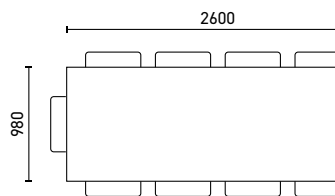

TISCH / TABLE

CAVO

Ausführungen / versions

Kantenprofil / profil du bord

Eckvarianten Platte / version d'angle du plateau

eckig
angulaire

Material Platte matériaux plateau	Grösse dimensions	Kompakt compact
Platte rechteckig 98 cm plateau rectangulaire	220 cm × 98 cm	5'809.-
	240 cm × 98 cm	6'113.-
	260 cm × 98 cm *	6'413.-
	280 cm × 98 cm *	6'727.-
	300 cm × 98 cm *	7'027.-
amerik. Nussbaum massiv noyer américain massif	220 cm × 98 cm	5'154.-
	240 cm × 98 cm	5'400.-
	260 cm × 98 cm *	5'642.-
	280 cm × 98 cm *	5'894.-
	300 cm × 98 cm *	6'135.-
Eiche massiv chêne massif	220 cm × 98 cm	4'800.-
	240 cm × 98 cm	5'006.-
	260 cm × 98 cm *	5'207.-
	280 cm × 98 cm *	5'415.-
	300 cm × 98 cm *	5'617.-
Eiche massiv, rustikal, schwarz gespachtelt chêne massif, rustique, mastic noir	220 cm × 98 cm *	5'028.-
	240 cm × 98 cm *	5'262.-
	260 cm × 98 cm *	5'494.-
	280 cm × 98 cm *	5'733.-
	300 cm × 98 cm *	5'964.-

Material Platte matériaux plateau	Grösse dimensions	Kompakt compact
Platte rechteckig 108 cm plateau rectangulaire	220 cm × 108 cm	6'020.-
	240 cm × 108 cm	6'354.-
	260 cm × 108 cm *	6'683.-
	280 cm × 108 cm *	7'001.-
	300 cm × 108 cm *	7'331.-
amerik. Nussbaum massiv noyer américain massif	220 cm × 108 cm	5'302.-
	240 cm × 108 cm	5'568.-
	260 cm × 108 cm *	5'830.-
	280 cm × 108 cm *	6'085.-
	300 cm × 108 cm *	6'347.-
Eiche massiv chêne massif	220 cm × 108 cm	4'900.-
	240 cm × 108 cm	5'118.-
	260 cm × 108 cm *	5'334.-
	280 cm × 108 cm *	5'545.-
	300 cm × 108 cm *	5'760.-
Eiche massiv, rustikal, schwarz gespachtelt chêne massif, rustique, mastic noir	220 cm × 108 cm *	5'164.-
	240 cm × 108 cm *	5'417.-
	260 cm × 108 cm *	5'667.-
	280 cm × 108 cm *	5'910.-
	300 cm × 108 cm *	6'159.-
Ulme massiv, rustikal, schwarz gespachtelt * orme massif, rustique, mastic noir *	220 cm × 108 cm *	5'164.-
	240 cm × 108 cm *	5'417.-
	260 cm × 108 cm *	5'667.-
	280 cm × 108 cm *	5'910.-
	300 cm × 108 cm *	6'159.-