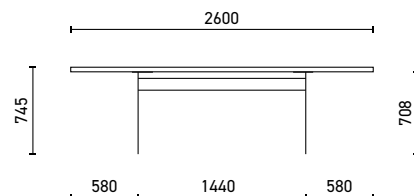

TISCH / TABLE

CAVO

Ausführungen / versions

Kantenprofil / profil du bord

Eckvarianten Platte / version d'angle du plateau

eckig
angulaire

Material Platte matériaux plateau	Grösse dimensions	Kompakt compact
Platte rechteckig 98 cm plateau rectangulaire	220 cm × 98 cm	5'809.-
	240 cm × 98 cm	6'113.-
	260 cm × 98 cm *	6'413.-
	280 cm × 98 cm *	6'727.-
	300 cm × 98 cm *	7'027.-
amerik. Nussbaum massiv noyer américain massif	220 cm × 98 cm	5'154.-
	240 cm × 98 cm	5'400.-
	260 cm × 98 cm *	5'642.-
	280 cm × 98 cm *	5'894.-
	300 cm × 98 cm *	6'135.-
Eiche massiv chêne massif	220 cm × 98 cm	4'800.-
	240 cm × 98 cm	5'006.-
	260 cm × 98 cm *	5'207.-
	280 cm × 98 cm *	5'415.-
	300 cm × 98 cm *	5'617.-
Eiche massiv, rustikal, schwarz gespachtelt chêne massif, rustique, mastic noir	220 cm × 98 cm *	5'028.-
	240 cm × 98 cm *	5'262.-
	260 cm × 98 cm *	5'494.-
	280 cm × 98 cm *	5'733.-
	300 cm × 98 cm *	5'964.-

Material Platte matériaux plateau	Grösse dimensions	Kompakt compact
Platte rechteckig 108 cm plateau rectangulaire	220 cm × 108 cm	6'020.-
	240 cm × 108 cm	6'354.-
	260 cm × 108 cm *	6'683.-
	280 cm × 108 cm *	7'001.-
	300 cm × 108 cm *	7'331.-
amerik. Nussbaum massiv noyer américain massif	220 cm × 108 cm	5'302.-
	240 cm × 108 cm	5'568.-
	260 cm × 108 cm *	5'830.-
	280 cm × 108 cm *	6'085.-
	300 cm × 108 cm *	6'347.-
Eiche massiv chêne massif	220 cm × 108 cm	4'900.-
	240 cm × 108 cm	5'118.-
	260 cm × 108 cm *	5'334.-
	280 cm × 108 cm *	5'545.-
	300 cm × 108 cm *	5'760.-
Eiche massiv, rustikal, schwarz gespachtelt chêne massif, rustique, mastic noir	220 cm × 108 cm *	5'164.-
	240 cm × 108 cm *	5'417.-
	260 cm × 108 cm *	5'667.-
	280 cm × 108 cm *	5'910.-
	300 cm × 108 cm *	6'159.-
Ulme massiv, rustikal, schwarz gespachtelt * orme massif, rustique, mastic noir *	220 cm × 108 cm *	5'164.-
	240 cm × 108 cm *	5'417.-
	260 cm × 108 cm *	5'667.-
	280 cm × 108 cm *	5'910.-
	300 cm × 108 cm *	6'159.-