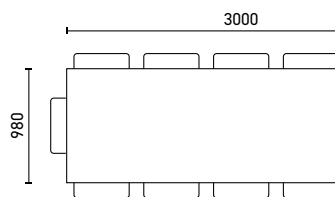

TISCH / TABLE

CAVO

Ausführungen / versions

Kantenprofil / profil du bord

Eckvarianten Platte / version d'angle du plateau

eckig
angulaire

Material Platte matériaux plateau	Grösse dimensions	Kompakt compact
Platte rechteckig 98 cm plateau rectangulaire	220 cm × 98 cm	5'809.-
	240 cm × 98 cm	6'113.-
	260 cm × 98 cm *	6'413.-
	280 cm × 98 cm *	6'727.-
	300 cm × 98 cm *	7'027.-
amerik. Nussbaum massiv noyer américain massif	220 cm × 98 cm	5'154.-
	240 cm × 98 cm	5'400.-
	260 cm × 98 cm *	5'642.-
	280 cm × 98 cm *	5'894.-
	300 cm × 98 cm *	6'135.-
Eiche massiv chêne massif	220 cm × 98 cm	4'800.-
	240 cm × 98 cm	5'006.-
	260 cm × 98 cm *	5'207.-
	280 cm × 98 cm *	5'415.-
	300 cm × 98 cm *	5'617.-
Eiche massiv, rustikal, schwarz gespachtelt chêne massif, rustique, mastic noir	220 cm × 98 cm *	5'028.-
	240 cm × 98 cm *	5'262.-
	260 cm × 98 cm *	5'494.-
	280 cm × 98 cm *	5'733.-
	300 cm × 98 cm *	5'964.-

Material Platte matériaux plateau	Grösse dimensions	Kompakt compact
Platte rechteckig 108 cm plateau rectangulaire	220 cm × 108 cm	6'020.-
	240 cm × 108 cm	6'354.-
	260 cm × 108 cm *	6'683.-
	280 cm × 108 cm *	7'001.-
	300 cm × 108 cm *	7'331.-
amerik. Nussbaum massiv noyer américain massif	220 cm × 108 cm	5'302.-
	240 cm × 108 cm	5'568.-
	260 cm × 108 cm *	5'830.-
	280 cm × 108 cm *	6'085.-
	300 cm × 108 cm *	6'347.-
Eiche massiv chêne massif	220 cm × 108 cm	4'900.-
	240 cm × 108 cm	5'118.-
	260 cm × 108 cm *	5'334.-
	280 cm × 108 cm *	5'545.-
	300 cm × 108 cm *	5'760.-
Eiche massiv, rustikal, schwarz gespachtelt chêne massif, rustique, mastic noir	220 cm × 108 cm *	5'164.-
	240 cm × 108 cm *	5'417.-
	260 cm × 108 cm *	5'667.-
	280 cm × 108 cm *	5'910.-
	300 cm × 108 cm *	6'159.-
Ulme massiv, rustikal, schwarz gespachtelt * orme massif, rustique, mastic noir *	220 cm × 108 cm *	5'164.-
	240 cm × 108 cm *	5'417.-
	260 cm × 108 cm *	5'667.-
	280 cm × 108 cm *	5'910.-
	300 cm × 108 cm *	6'159.-