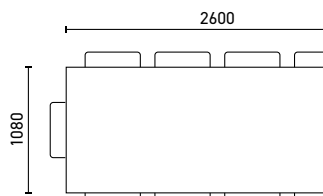

TISCH / TABLE

CAVO

Ausführungen / versions

Kantenprofil / profil du bord

Eckvarianten Platte / version d'angle du plateau

eckig
angulaire

Material Platte matériaux plateau	Grösse dimensions	Kompakt compact
Platte rechteckig 98 cm plateau rectangulaire	220 cm × 98 cm	5'809.-
	240 cm × 98 cm	6'113.-
	260 cm × 98 cm *	6'413.-
	280 cm × 98 cm *	6'727.-
	300 cm × 98 cm *	7'027.-
amerik. Nussbaum massiv noyer américain massif	220 cm × 98 cm	5'154.-
	240 cm × 98 cm	5'400.-
	260 cm × 98 cm *	5'642.-
	280 cm × 98 cm *	5'894.-
	300 cm × 98 cm *	6'135.-
Eiche massiv chêne massif	220 cm × 98 cm	4'800.-
	240 cm × 98 cm	5'006.-
	260 cm × 98 cm *	5'207.-
	280 cm × 98 cm *	5'415.-
	300 cm × 98 cm *	5'617.-
Eiche massiv, rustikal, schwarz gespachtelt chêne massif, rustique, mastic noir	220 cm × 98 cm *	5'028.-
	240 cm × 98 cm *	5'262.-
	260 cm × 98 cm *	5'494.-
	280 cm × 98 cm *	5'733.-
	300 cm × 98 cm *	5'964.-

Material Platte matériaux plateau	Grösse dimensions	Kompakt compact
Platte rechteckig 108 cm plateau rectangulaire	220 cm × 108 cm	6'020.-
	240 cm × 108 cm	6'354.-
	260 cm × 108 cm *	6'683.-
	280 cm × 108 cm *	7'001.-
	300 cm × 108 cm *	7'331.-
amerik. Nussbaum massiv noyer américain massif	220 cm × 108 cm	5'302.-
	240 cm × 108 cm	5'568.-
	260 cm × 108 cm *	5'830.-
	280 cm × 108 cm *	6'085.-
	300 cm × 108 cm *	6'347.-
Eiche massiv chêne massif	220 cm × 108 cm	4'900.-
	240 cm × 108 cm	5'118.-
	260 cm × 108 cm *	5'334.-
	280 cm × 108 cm *	5'545.-
	300 cm × 108 cm *	5'760.-
Eiche massiv, rustikal, schwarz gespachtelt chêne massif, rustique, mastic noir	220 cm × 108 cm *	5'164.-
	240 cm × 108 cm *	5'417.-
	260 cm × 108 cm *	5'667.-
	280 cm × 108 cm *	5'910.-
	300 cm × 108 cm *	6'159.-
Ulme massiv, rustikal, schwarz gespachtelt * orme massif, rustique, mastic noir *	220 cm × 108 cm *	5'164.-
	240 cm × 108 cm *	5'417.-
	260 cm × 108 cm *	5'667.-
	280 cm × 108 cm *	5'910.-
	300 cm × 108 cm *	6'159.-