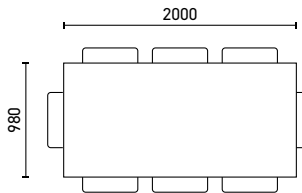

# TISCH / TABLE

## BANDERA RECHTECKIG

Ausführungen / versions

Kantenprofil / profil du bord

Eckvarianten Platte / version d'angle du plateau

**eckig** **Rundecken**  
angulaire rond

Material Platte matériaux plateau	Grösse dimensions	Kompakt compact
<b>Platte rechteckig</b> plateau rectangulaire		
<b>amerik. Nussbaum massiv</b> noyer américain massif	180 cm × 98 cm	4'646.-
	200 cm × 98 cm	4'919.-
	220 cm × 98 cm	5'239.-
	240 cm × 98 cm	5'787.-
	260 cm × 98 cm	6'140.-
<b>Asteiche massiv</b> chêne nouveau massif	180 cm × 98 cm	3'737.-
	200 cm × 98 cm	3'916.-
	220 cm × 98 cm	4'118.-
	240 cm × 98 cm	4'510.-
	260 cm × 98 cm	4'713.-
<b>Eiche massiv</b> chêne massif	180 cm × 98 cm	3'873.-
	200 cm × 98 cm	4'070.-
	220 cm × 98 cm	4'228.-
	240 cm × 98 cm	5'951.-
	260 cm × 98 cm	4'941.-