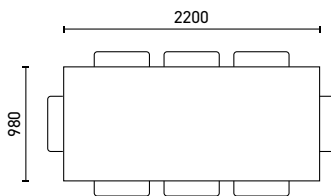

## BANDERA RECHTECKIG

Ausführungen / versions

Kantenprofil / profil du bord

Eckvarianten Platte / version d'angle du plateau

**eckig** **Rundecken**  
angulaire rond

Material Platte matériaux plateau	Grösse dimensions	Kompakt compact
<b>Platte rechteckig</b> plateau rectangulaire		
<b>amerik. Nussbaum massiv</b> noyer américain massif	180 cm × 98 cm	4'646.-
	200 cm × 98 cm	4'919.-
	220 cm × 98 cm	5'239.-
	240 cm × 98 cm	5'787.-
	260 cm × 98 cm	6'140.-
<b>Asteiche massiv</b> chêne nouveau massif	180 cm × 98 cm	3'737.-
	200 cm × 98 cm	3'916.-
	220 cm × 98 cm	4'118.-
	240 cm × 98 cm	4'510.-
	260 cm × 98 cm	4'713.-
<b>Eiche massiv</b> chêne massif	180 cm × 98 cm	3'873.-
	200 cm × 98 cm	4'070.-
	220 cm × 98 cm	4'228.-
	240 cm × 98 cm	5'951.-
	260 cm × 98 cm	4'941.-