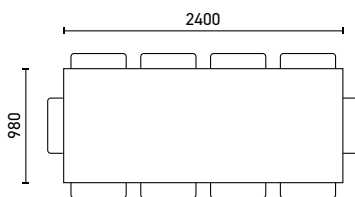

## BANDERA RECHTECKIG

Ausführungen / versions

Kantenprofil / profil du bord

Eckvarianten Platte / version d'angle du plateau

**eckig** **Rundecken**  
angulaire rond

Material Platte matériaux plateau	Grösse dimensions	Kompakt compact
<b>Platte rechteckig</b> plateau rectangulaire		
<b>amerik. Nussbaum massiv</b> noyer américain massif	180 cm × 98 cm	4'646.-
	200 cm × 98 cm	4'919.-
	220 cm × 98 cm	5'239.-
	240 cm × 98 cm	5'787.-
	260 cm × 98 cm	6'140.-
<b>Asteiche massiv</b> chêne nouveau massif	180 cm × 98 cm	3'737.-
	200 cm × 98 cm	3'916.-
	220 cm × 98 cm	4'118.-
	240 cm × 98 cm	4'510.-
	260 cm × 98 cm	4'713.-
<b>Eiche massiv</b> chêne massif	180 cm × 98 cm	3'873.-
	200 cm × 98 cm	4'070.-
	220 cm × 98 cm	4'228.-
	240 cm × 98 cm	5'951.-
	260 cm × 98 cm	4'941.-