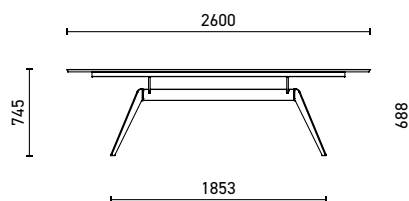

# TISCH / TABLE

## BANDERA RECHTECKIG

Ausführungen / versions

Kantenprofil / profil du bord

Eckvarianten Platte / version d'angle du plateau

**eckig** **Rundecken**  
angulaire rond

Material Platte matériaux plateau	Grösse dimensions	Kompakt compact
<b>Platte rechteckig</b> plateau rectangulaire		
<b>amerik. Nussbaum massiv</b> noyer américain massif	180 cm × 98 cm	4'646.-
	200 cm × 98 cm	4'919.-
	220 cm × 98 cm	5'239.-
	240 cm × 98 cm	5'787.-
	260 cm × 98 cm	6'140.-
<b>Asteiche massiv</b> chêne nouveau massif	180 cm × 98 cm	3'737.-
	200 cm × 98 cm	3'916.-
	220 cm × 98 cm	4'118.-
	240 cm × 98 cm	4'510.-
	260 cm × 98 cm	4'713.-
<b>Eiche massiv</b> chêne massif	180 cm × 98 cm	3'873.-
	200 cm × 98 cm	4'070.-
	220 cm × 98 cm	4'228.-
	240 cm × 98 cm	5'951.-
	260 cm × 98 cm	4'941.-