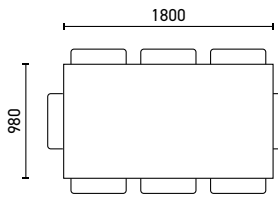

# TISCH / TABLE

## BANDERA RECHTECKIG

Ausführungen / versions

Kantenprofil / profil du bord

Eckvarianten Platte / version d'angle du plateau

**eckig** **Rundecken**  
angulaire rond

Material Platte matériaux plateau	Grösse dimensions	Kompakt compact
<b>Platte rechteckig</b> plateau rectangulaire		
<b>amerik. Nussbaum massiv</b> noyer américain massif	180 cm × 98 cm	4'646.-
	200 cm × 98 cm	4'919.-
	220 cm × 98 cm	5'239.-
	240 cm × 98 cm	5'787.-
	260 cm × 98 cm	6'140.-
<b>Asteiche massiv</b> chêne nouveau massif	180 cm × 98 cm	3'737.-
	200 cm × 98 cm	3'916.-
	220 cm × 98 cm	4'118.-
	240 cm × 98 cm	4'510.-
	260 cm × 98 cm	4'713.-
<b>Eiche massiv</b> chêne massif	180 cm × 98 cm	3'873.-
	200 cm × 98 cm	4'070.-
	220 cm × 98 cm	4'228.-
	240 cm × 98 cm	5'951.-
	260 cm × 98 cm	4'941.-