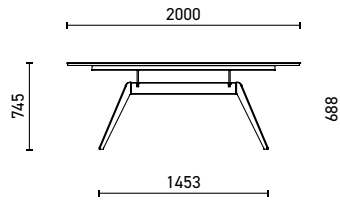

# TISCH / TABLE

## BANDERA RECHTECKIG

Ausführungen / versions

Kantenprofil / profil du bord

Eckvarianten Platte / version d'angle du plateau

**eckig** **Rundecken**  
angulaire rond

Material Platte matériaux plateau	Grösse dimensions	Kompakt compact
<b>Platte rechteckig</b> plateau rectangulaire		
<b>amerik. Nussbaum massiv</b> noyer américain massif	180 cm × 98 cm	4'646.-
	200 cm × 98 cm	4'919.-
	220 cm × 98 cm	5'239.-
	240 cm × 98 cm	5'787.-
	260 cm × 98 cm	6'140.-
<b>Asteiche massiv</b> chêne nouveau massif	180 cm × 98 cm	3'737.-
	200 cm × 98 cm	3'916.-
	220 cm × 98 cm	4'118.-
	240 cm × 98 cm	4'510.-
	260 cm × 98 cm	4'713.-
<b>Eiche massiv</b> chêne massif	180 cm × 98 cm	3'873.-
	200 cm × 98 cm	4'070.-
	220 cm × 98 cm	4'228.-
	240 cm × 98 cm	5'951.-
	260 cm × 98 cm	4'941.-