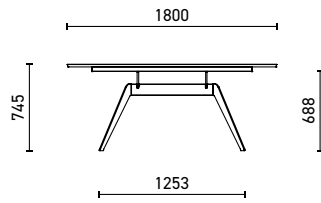

# TISCH / TABLE

## BANDERA RECHTECKIG

Ausführungen / versions

Kantenprofil / profil du bord

Eckvarianten Platte / version d'angle du plateau

**eckig** **Rundecken**  
angulaire rond

Material Platte matériaux plateau	Grösse dimensions	Kompakt compact
<b>Platte rechteckig</b> plateau rectangulaire		
<b>amerik. Nussbaum massiv</b> noyer américain massif	180 cm × 98 cm	4'646.-
	200 cm × 98 cm	4'919.-
	220 cm × 98 cm	5'239.-
	240 cm × 98 cm	5'787.-
	260 cm × 98 cm	6'140.-
<b>Asteiche massiv</b> chêne nouveau massif	180 cm × 98 cm	3'737.-
	200 cm × 98 cm	3'916.-
	220 cm × 98 cm	4'118.-
	240 cm × 98 cm	4'510.-
	260 cm × 98 cm	4'713.-
<b>Eiche massiv</b> chêne massif	180 cm × 98 cm	3'873.-
	200 cm × 98 cm	4'070.-
	220 cm × 98 cm	4'228.-
	240 cm × 98 cm	5'951.-
	260 cm × 98 cm	4'941.-