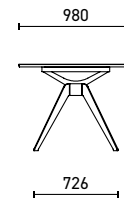

## BANDERA RECHTECKIG

Ausführungen / versions

Kantenprofil / profil du bord

Eckvarianten Platte / version d'angle du plateau

**eckig** **Rundecken**  
angulaire rond

Material Platte matériaux plateau	Grösse dimensions	Kompakt compact
<b>Platte rechteckig</b> plateau rectangulaire		
<b>amerik. Nussbaum massiv</b> noyer américain massif	180 cm × 98 cm	4'646.-
	200 cm × 98 cm	4'919.-
	220 cm × 98 cm	5'239.-
	240 cm × 98 cm	5'787.-
	260 cm × 98 cm	6'140.-
<b>Asteiche massiv</b> chêne nouveau massif	180 cm × 98 cm	3'737.-
	200 cm × 98 cm	3'916.-
	220 cm × 98 cm	4'118.-
	240 cm × 98 cm	4'510.-
	260 cm × 98 cm	4'713.-
<b>Eiche massiv</b> chêne massif	180 cm × 98 cm	3'873.-
	200 cm × 98 cm	4'070.-
	220 cm × 98 cm	4'228.-
	240 cm × 98 cm	5'951.-
	260 cm × 98 cm	4'941.-