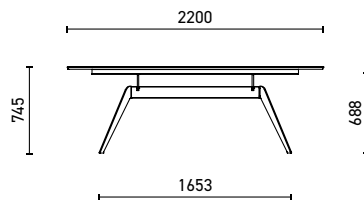

# TISCH / TABLE

## BANDERA RECHTECKIG

Ausführungen / versions

Kantenprofil / profil du bord

Eckvarianten Platte / version d'angle du plateau

**eckig** **Rundecken**  
angulaire rond

Material Platte matériaux plateau	Grösse dimensions	Kompakt compact
<b>Platte rechteckig</b> plateau rectangulaire		
<b>amerik. Nussbaum massiv</b> noyer américain massif	180 cm × 98 cm	4'646.-
	200 cm × 98 cm	4'919.-
	220 cm × 98 cm	5'239.-
	240 cm × 98 cm	5'787.-
	260 cm × 98 cm	6'140.-
<b>Asteiche massiv</b> chêne nouveau massif	180 cm × 98 cm	3'737.-
	200 cm × 98 cm	3'916.-
	220 cm × 98 cm	4'118.-
	240 cm × 98 cm	4'510.-
	260 cm × 98 cm	4'713.-
<b>Eiche massiv</b> chêne massif	180 cm × 98 cm	3'873.-
	200 cm × 98 cm	4'070.-
	220 cm × 98 cm	4'228.-
	240 cm × 98 cm	5'951.-
	260 cm × 98 cm	4'941.-