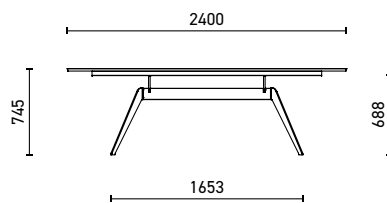

# TISCH / TABLE

## BANDERA RECHTECKIG

Ausführungen / versions

Kantenprofil / profil du bord

Eckvarianten Platte / version d'angle du plateau

**eckig** **Rundecken**  
angulaire rond

Material Platte matériaux plateau	Grösse dimensions	Kompakt compact
<b>Platte rechteckig</b> plateau rectangulaire		
<b>amerik. Nussbaum massiv</b> noyer américain massif	180 cm × 98 cm	4'646.-
	200 cm × 98 cm	4'919.-
	220 cm × 98 cm	5'239.-
	240 cm × 98 cm	5'787.-
	260 cm × 98 cm	6'140.-
<b>Asteiche massiv</b> chêne nouveau massif	180 cm × 98 cm	3'737.-
	200 cm × 98 cm	3'916.-
	220 cm × 98 cm	4'118.-
	240 cm × 98 cm	4'510.-
	260 cm × 98 cm	4'713.-
<b>Eiche massiv</b> chêne massif	180 cm × 98 cm	3'873.-
	200 cm × 98 cm	4'070.-
	220 cm × 98 cm	4'228.-
	240 cm × 98 cm	5'951.-
	260 cm × 98 cm	4'941.-