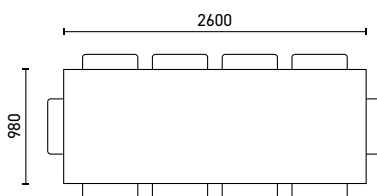

## BANDERA RECHTECKIG

Ausführungen / versions

Kantenprofil / profil du bord

Eckvarianten Platte / version d'angle du plateau

**eckig** **Rundecken**  
angulaire rond

Material Platte matériaux plateau	Grösse dimensions	Kompakt compact
<b>Platte rechteckig</b> plateau rectangulaire		
<b>amerik. Nussbaum massiv</b> noyer américain massif	180 cm × 98 cm	4'646.-
	200 cm × 98 cm	4'919.-
	220 cm × 98 cm	5'239.-
	240 cm × 98 cm	5'787.-
	260 cm × 98 cm	6'140.-
<b>Asteiche massiv</b> chêne nouveau massif	180 cm × 98 cm	3'737.-
	200 cm × 98 cm	3'916.-
	220 cm × 98 cm	4'118.-
	240 cm × 98 cm	4'510.-
	260 cm × 98 cm	4'713.-
<b>Eiche massiv</b> chêne massif	180 cm × 98 cm	3'873.-
	200 cm × 98 cm	4'070.-
	220 cm × 98 cm	4'228.-
	240 cm × 98 cm	5'951.-
	260 cm × 98 cm	4'941.-