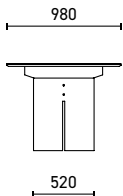

TISCH / TABLE

ARENA

Ausführungen / versions

Kantenprofil / profil du bord

Eckvarianten Platte / version d'angle du plateau

Rundecken eckig
rond angulaire

Material Platte matériaux plateau	Grösse dimensions	Kompakt compact	Verl. 95 cm rall. 95 cm	Verl. 100 cm rall. 100 cm		
Platte rechteckig plateau rectangulaire 			Glas verre	Fenix Fenix	Holz bois	MDF MDF
amerik. Nussbaum massiv noyer américain massif	180 cm × 98 cm	3'842.-	8'267.-	8'153.-	8'626.-	7'558.-
	200 cm × 98 cm	4'056.-	8'415.-	8'301.-	8'774.-	7'706.-
	220 cm × 98 cm	4'255.-	8'723.-	8'609.-	9'082.-	8'014.-
	240 cm × 98 cm	5'532.-				
	260 cm × 98 cm	5'728.-				
amerik. Nussbaum massiv, rustikal noyer américain massif, rustique	180 cm × 98 cm	3'842.-	8'267.-	8'153.-	8'626.-	7'558.-
	200 cm × 98 cm	4'056.-	8'415.-	8'301.-	8'774.-	7'706.-
	220 cm × 98 cm	4'255.-	8'723.-	8'609.-	9'082.-	8'014.-
	240 cm × 98 cm	5'532.-				
	260 cm × 98 cm	5'728.-				
Asteiche massiv chêne nouveau massif	180 cm × 98 cm	3'039.-	7'463.-	7'349.-	7'342.-	6'754.-
	200 cm × 98 cm	3'148.-	7'507.-	7'393.-	7'386.-	6'798.-
	220 cm × 98 cm	3'243.-	7'710.-	7'596.-	7'589.-	7'001.-
	240 cm × 98 cm	4'007.-				
	260 cm × 98 cm	4'171.-				
Eiche massiv chêne massif	180 cm × 98 cm	3'195.-	7'619.-	7'505.-	7'608.-	6'911.-
	200 cm × 98 cm	3'337.-	7'697.-	7'583.-	7'686.-	6'988.-
	220 cm × 98 cm	3'466.-	7'934.-	7'819.-	7'922.-	7'225.-
	240 cm × 98 cm	4'395.-				
	260 cm × 98 cm	4'555.-				
Glas satiniert, lackiert verre satiné, laqué	180 cm × 98 cm	3'331.-	7'756.-	7'642.-		7'047.-
	200 cm × 98 cm	3'400.-	7'759.-	7'645.-		7'050.-
	220 cm × 98 cm	3'456.-	7'923.-	7'809.-		7'214.-
	240 cm × 98 cm	3'856.-				
	260 cm × 98 cm	3'991.-				