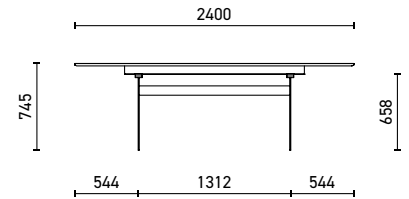

TISCH / TABLE

ARENA

Ausführungen / versions

Kantenprofil / profil du bord

Eckvarianten Platte / version d'angle du plateau

Rundecken eckig
rond angulaire

Material Platte matériaux plateau	Grösse dimensions	Kompakt compact	Verl. 95 cm rall. 95 cm	Verl. 100 cm rall. 100 cm		
Platte rechteckig plateau rectangulaire 			Glas verre	Fenix Fenix	Holz bois	MDF MDF
amerik. Nussbaum massiv noyer américain massif	180 cm × 98 cm	3'842.-	8'267.-	8'153.-	8'626.-	7'558.-
	200 cm × 98 cm	4'056.-	8'415.-	8'301.-	8'774.-	7'706.-
	220 cm × 98 cm	4'255.-	8'723.-	8'609.-	9'082.-	8'014.-
	240 cm × 98 cm	5'532.-				
	260 cm × 98 cm	5'728.-				
amerik. Nussbaum massiv, rustikal noyer américain massif, rustique	180 cm × 98 cm	3'842.-	8'267.-	8'153.-	8'626.-	7'558.-
	200 cm × 98 cm	4'056.-	8'415.-	8'301.-	8'774.-	7'706.-
	220 cm × 98 cm	4'255.-	8'723.-	8'609.-	9'082.-	8'014.-
	240 cm × 98 cm	5'532.-				
	260 cm × 98 cm	5'728.-				
Asteiche massiv chêne nouveau massif	180 cm × 98 cm	3'039.-	7'463.-	7'349.-	7'342.-	6'754.-
	200 cm × 98 cm	3'148.-	7'507.-	7'393.-	7'386.-	6'798.-
	220 cm × 98 cm	3'243.-	7'710.-	7'596.-	7'589.-	7'001.-
	240 cm × 98 cm	4'007.-				
	260 cm × 98 cm	4'171.-				
Eiche massiv chêne massif	180 cm × 98 cm	3'195.-	7'619.-	7'505.-	7'608.-	6'911.-
	200 cm × 98 cm	3'337.-	7'697.-	7'583.-	7'686.-	6'988.-
	220 cm × 98 cm	3'466.-	7'934.-	7'819.-	7'922.-	7'225.-
	240 cm × 98 cm	4'395.-				
	260 cm × 98 cm	4'555.-				
Glas satiniert, lackiert verre satiné, laqué	180 cm × 98 cm	3'331.-	7'756.-	7'642.-		7'047.-
	200 cm × 98 cm	3'400.-	7'759.-	7'645.-		7'050.-
	220 cm × 98 cm	3'456.-	7'923.-	7'809.-		7'214.-
	240 cm × 98 cm	3'856.-				
	260 cm × 98 cm	3'991.-				

Optionen / options

Optionen Tischplatte & Verlängerung / options plateau & rallonge

Auswahl Massivholz / **Eine Auswahl von zwei bis drei rohen Platten stehen im Werk in Seon zur Verfügung. /**
sélection de plateau en bois massif Un choix de deux ou trois panneaux bruts est disponible dans notre usine. **295.-**