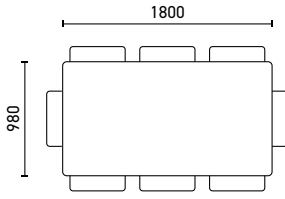

TISCH / TABLE

ARENA

Ausführungen / versions

Kantenprofil / profil du bord

Eckvarianten Platte / version d'angle du plateau

Rundecken eckig
rond angulaire

Material Platte matériaux plateau	Grösse dimensions	Kompakt compact	Verl. 95 cm rall. 95 cm	Verl. 100 cm rall. 100 cm		
Platte rechteckig plateau rectangulaire 			Glas verre	Fenix Fenix	Holz bois	MDF MDF
amerik. Nussbaum massiv noyer américain massif	180 cm × 98 cm	3'842.-	8'267.-	8'153.-	8'626.-	7'558.-
	200 cm × 98 cm	4'056.-	8'415.-	8'301.-	8'774.-	7'706.-
	220 cm × 98 cm	4'255.-	8'723.-	8'609.-	9'082.-	8'014.-
	240 cm × 98 cm	5'532.-				
	260 cm × 98 cm	5'728.-				
amerik. Nussbaum massiv, rustikal noyer américain massif, rustique	180 cm × 98 cm	3'842.-	8'267.-	8'153.-	8'626.-	7'558.-
	200 cm × 98 cm	4'056.-	8'415.-	8'301.-	8'774.-	7'706.-
	220 cm × 98 cm	4'255.-	8'723.-	8'609.-	9'082.-	8'014.-
	240 cm × 98 cm	5'532.-				
	260 cm × 98 cm	5'728.-				
Asteiche massiv chêne nouveau massif	180 cm × 98 cm	3'039.-	7'463.-	7'349.-	7'342.-	6'754.-
	200 cm × 98 cm	3'148.-	7'507.-	7'393.-	7'386.-	6'798.-
	220 cm × 98 cm	3'243.-	7'710.-	7'596.-	7'589.-	7'001.-
	240 cm × 98 cm	4'007.-				
	260 cm × 98 cm	4'171.-				
Eiche massiv chêne massif	180 cm × 98 cm	3'195.-	7'619.-	7'505.-	7'608.-	6'911.-
	200 cm × 98 cm	3'337.-	7'697.-	7'583.-	7'686.-	6'988.-
	220 cm × 98 cm	3'466.-	7'934.-	7'819.-	7'922.-	7'225.-
	240 cm × 98 cm	4'395.-				
	260 cm × 98 cm	4'555.-				
Glas satiniert, lackiert verre satiné, laqué	180 cm × 98 cm	3'331.-	7'756.-	7'642.-		7'047.-
	200 cm × 98 cm	3'400.-	7'759.-	7'645.-		7'050.-
	220 cm × 98 cm	3'456.-	7'923.-	7'809.-		7'214.-
	240 cm × 98 cm	3'856.-				
	260 cm × 98 cm	3'991.-				

Optionen / options

Optionen Tischplatte & Verlängerung / options plateau & rallonge

Auswahl Massivholz / **Eine Auswahl von zwei bis drei rohen Platten stehen im Werk in Seon zur Verfügung. /**
sélection de plateau en bois massif Un choix de deux ou trois panneaux bruts est disponible dans notre usine. **295.-**