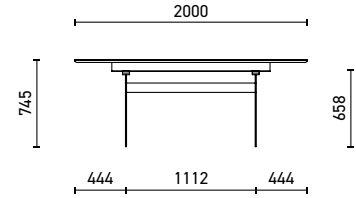

TISCH / TABLE

ARENA

Ausführungen / versions

Kantenprofil / profil du bord

Eckvarianten Platte / version d'angle du plateau

Rundecken eckig
rond angulaire

Material Platte matériaux plateau	Grösse dimensions	Kompakt compact	Verl. 95 cm rall. 95 cm	Verl. 100 cm rall. 100 cm		
Platte rechteckig plateau rectangulaire 			Glas verre	Fenix Fenix	Holz bois	MDF MDF
amerik. Nussbaum massiv noyer américain massif	180 cm × 98 cm	3'842.-	8'267.-	8'153.-	8'626.-	7'558.-
	200 cm × 98 cm	4'056.-	8'415.-	8'301.-	8'774.-	7'706.-
	220 cm × 98 cm	4'255.-	8'723.-	8'609.-	9'082.-	8'014.-
	240 cm × 98 cm	5'532.-				
	260 cm × 98 cm	5'728.-				
amerik. Nussbaum massiv, rustikal noyer américain massif, rustique	180 cm × 98 cm	3'842.-	8'267.-	8'153.-	8'626.-	7'558.-
	200 cm × 98 cm	4'056.-	8'415.-	8'301.-	8'774.-	7'706.-
	220 cm × 98 cm	4'255.-	8'723.-	8'609.-	9'082.-	8'014.-
	240 cm × 98 cm	5'532.-				
	260 cm × 98 cm	5'728.-				
Asteiche massiv chêne nouveau massif	180 cm × 98 cm	3'039.-	7'463.-	7'349.-	7'342.-	6'754.-
	200 cm × 98 cm	3'148.-	7'507.-	7'393.-	7'386.-	6'798.-
	220 cm × 98 cm	3'243.-	7'710.-	7'596.-	7'589.-	7'001.-
	240 cm × 98 cm	4'007.-				
	260 cm × 98 cm	4'171.-				
Eiche massiv chêne massif	180 cm × 98 cm	3'195.-	7'619.-	7'505.-	7'608.-	6'911.-
	200 cm × 98 cm	3'337.-	7'697.-	7'583.-	7'686.-	6'988.-
	220 cm × 98 cm	3'466.-	7'934.-	7'819.-	7'922.-	7'225.-
	240 cm × 98 cm	4'395.-				
	260 cm × 98 cm	4'555.-				
Glas satiniert, lackiert verre satiné, laqué	180 cm × 98 cm	3'331.-	7'756.-	7'642.-		7'047.-
	200 cm × 98 cm	3'400.-	7'759.-	7'645.-		7'050.-
	220 cm × 98 cm	3'456.-	7'923.-	7'809.-		7'214.-
	240 cm × 98 cm	3'856.-				
	260 cm × 98 cm	3'991.-				

Optionen / options

Optionen Tischplatte & Verlängerung / options plateau & rallonge

Auswahl Massivholz / **Eine Auswahl von zwei bis drei rohen Platten stehen im Werk in Seon zur Verfügung. /**
sélection de plateau en bois massif Un choix de deux ou trois panneaux bruts est disponible dans notre usine. **295.-**