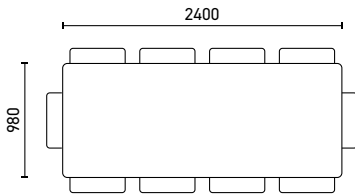

TISCH / TABLE

ARENA

Ausführungen / versions

Kantenprofil / profil du bord

Eckvarianten Platte / version d'angle du plateau

Rundecken eckig
rond angulaire

Material Platte matériaux plateau	Grösse dimensions	Kompakt compact	Verl. 95 cm rall. 95 cm	Verl. 100 cm rall. 100 cm		
Platte rechteckig plateau rectangulaire 			Glas verre	Fenix Fenix	Holz bois	MDF MDF
amerik. Nussbaum massiv noyer américain massif	180 cm × 98 cm	3'842.-	8'267.-	8'153.-	8'626.-	7'558.-
	200 cm × 98 cm	4'056.-	8'415.-	8'301.-	8'774.-	7'706.-
	220 cm × 98 cm	4'255.-	8'723.-	8'609.-	9'082.-	8'014.-
	240 cm × 98 cm	5'532.-				
	260 cm × 98 cm	5'728.-				
amerik. Nussbaum massiv, rustikal noyer américain massif, rustique	180 cm × 98 cm	3'842.-	8'267.-	8'153.-	8'626.-	7'558.-
	200 cm × 98 cm	4'056.-	8'415.-	8'301.-	8'774.-	7'706.-
	220 cm × 98 cm	4'255.-	8'723.-	8'609.-	9'082.-	8'014.-
	240 cm × 98 cm	5'532.-				
	260 cm × 98 cm	5'728.-				
Asteiche massiv chêne nouveau massif	180 cm × 98 cm	3'039.-	7'463.-	7'349.-	7'342.-	6'754.-
	200 cm × 98 cm	3'148.-	7'507.-	7'393.-	7'386.-	6'798.-
	220 cm × 98 cm	3'243.-	7'710.-	7'596.-	7'589.-	7'001.-
	240 cm × 98 cm	4'007.-				
	260 cm × 98 cm	4'171.-				
Eiche massiv chêne massif	180 cm × 98 cm	3'195.-	7'619.-	7'505.-	7'608.-	6'911.-
	200 cm × 98 cm	3'337.-	7'697.-	7'583.-	7'686.-	6'988.-
	220 cm × 98 cm	3'466.-	7'934.-	7'819.-	7'922.-	7'225.-
	240 cm × 98 cm	4'395.-				
	260 cm × 98 cm	4'555.-				
Glas satiniert, lackiert verre satiné, laqué	180 cm × 98 cm	3'331.-	7'756.-	7'642.-		7'047.-
	200 cm × 98 cm	3'400.-	7'759.-	7'645.-		7'050.-
	220 cm × 98 cm	3'456.-	7'923.-	7'809.-		7'214.-
	240 cm × 98 cm	3'856.-				
	260 cm × 98 cm	3'991.-				

Optionen / options

Optionen Tischplatte & Verlängerung / options plateau & rallonge

Auswahl Massivholz / **Eine Auswahl von zwei bis drei rohen Platten stehen im Werk in Seon zur Verfügung. /**
sélection de plateau en bois massif Un choix de deux ou trois panneaux bruts est disponible dans notre usine. **295.-**