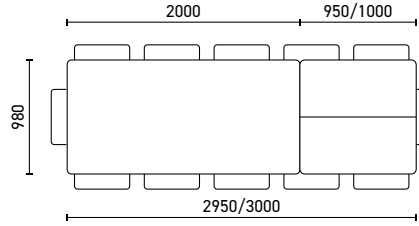

TISCH / TABLE

ARENA

Ausführungen / versions

Kantenprofil / profil du bord

Eckvarianten Platte / version d'angle du plateau

Rundecken eckig
rond angulaire

Material Platte matériaux plateau	Grösse dimensions	Kompakt compact	Verl. 95 cm rall. 95 cm	Verl. 100 cm rall. 100 cm		
Platte rechteckig plateau rectangulaire 			Glas verre	Fenix Fenix	Holz bois	MDF MDF
amerik. Nussbaum massiv noyer américain massif	180 cm × 98 cm	3'842.-	8'267.-	8'153.-	8'626.-	7'558.-
	200 cm × 98 cm	4'056.-	8'415.-	8'301.-	8'774.-	7'706.-
	220 cm × 98 cm	4'255.-	8'723.-	8'609.-	9'082.-	8'014.-
	240 cm × 98 cm	5'532.-				
	260 cm × 98 cm	5'728.-				
amerik. Nussbaum massiv, rustikal noyer américain massif, rustique	180 cm × 98 cm	3'842.-	8'267.-	8'153.-	8'626.-	7'558.-
	200 cm × 98 cm	4'056.-	8'415.-	8'301.-	8'774.-	7'706.-
	220 cm × 98 cm	4'255.-	8'723.-	8'609.-	9'082.-	8'014.-
	240 cm × 98 cm	5'532.-				
	260 cm × 98 cm	5'728.-				
Asteiche massiv chêne nouveau massif	180 cm × 98 cm	3'039.-	7'463.-	7'349.-	7'342.-	6'754.-
	200 cm × 98 cm	3'148.-	7'507.-	7'393.-	7'386.-	6'798.-
	220 cm × 98 cm	3'243.-	7'710.-	7'596.-	7'589.-	7'001.-
	240 cm × 98 cm	4'007.-				
	260 cm × 98 cm	4'171.-				
Eiche massiv chêne massif	180 cm × 98 cm	3'195.-	7'619.-	7'505.-	7'608.-	6'911.-
	200 cm × 98 cm	3'337.-	7'697.-	7'583.-	7'686.-	6'988.-
	220 cm × 98 cm	3'466.-	7'934.-	7'819.-	7'922.-	7'225.-
	240 cm × 98 cm	4'395.-				
	260 cm × 98 cm	4'555.-				
Glas satiniert, lackiert verre satiné, laqué	180 cm × 98 cm	3'331.-	7'756.-	7'642.-		7'047.-
	200 cm × 98 cm	3'400.-	7'759.-	7'645.-		7'050.-
	220 cm × 98 cm	3'456.-	7'923.-	7'809.-		7'214.-
	240 cm × 98 cm	3'856.-				
	260 cm × 98 cm	3'991.-				

Optionen / options

Optionen Tischplatte & Verlängerung / options plateau & rallonge

Auswahl Massivholz / **Eine Auswahl von zwei bis drei rohen Platten stehen im Werk in Seon zur Verfügung. /**
sélection de plateau en bois massif Un choix de deux ou trois panneaux bruts est disponible dans notre usine. **295.-**