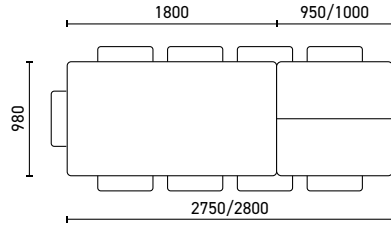

TISCH / TABLE

ARENA

Ausführungen / versions

Kantenprofil / profil du bord

Eckvarianten Platte / version d'angle du plateau

Rundecken eckig
rond angulaire

Material Platte matériaux plateau	Grösse dimensions	Kompakt compact	Verl. 95 cm rall. 95 cm	Verl. 100 cm rall. 100 cm		
Platte rechteckig plateau rectangulaire 			Glas verre	Fenix Fenix	Holz bois	MDF MDF
amerik. Nussbaum massiv noyer américain massif	180 cm × 98 cm	3'842.-	8'267.-	8'153.-	8'626.-	7'558.-
	200 cm × 98 cm	4'056.-	8'415.-	8'301.-	8'774.-	7'706.-
	220 cm × 98 cm	4'255.-	8'723.-	8'609.-	9'082.-	8'014.-
	240 cm × 98 cm	5'532.-				
	260 cm × 98 cm	5'728.-				
amerik. Nussbaum massiv, rustikal noyer américain massif, rustique	180 cm × 98 cm	3'842.-	8'267.-	8'153.-	8'626.-	7'558.-
	200 cm × 98 cm	4'056.-	8'415.-	8'301.-	8'774.-	7'706.-
	220 cm × 98 cm	4'255.-	8'723.-	8'609.-	9'082.-	8'014.-
	240 cm × 98 cm	5'532.-				
	260 cm × 98 cm	5'728.-				
Asteiche massiv chêne nouveau massif	180 cm × 98 cm	3'039.-	7'463.-	7'349.-	7'342.-	6'754.-
	200 cm × 98 cm	3'148.-	7'507.-	7'393.-	7'386.-	6'798.-
	220 cm × 98 cm	3'243.-	7'710.-	7'596.-	7'589.-	7'001.-
	240 cm × 98 cm	4'007.-				
	260 cm × 98 cm	4'171.-				
Eiche massiv chêne massif	180 cm × 98 cm	3'195.-	7'619.-	7'505.-	7'608.-	6'911.-
	200 cm × 98 cm	3'337.-	7'697.-	7'583.-	7'686.-	6'988.-
	220 cm × 98 cm	3'466.-	7'934.-	7'819.-	7'922.-	7'225.-
	240 cm × 98 cm	4'395.-				
	260 cm × 98 cm	4'555.-				
Glas satiniert, lackiert verre satiné, laqué	180 cm × 98 cm	3'331.-	7'756.-	7'642.-		7'047.-
	200 cm × 98 cm	3'400.-	7'759.-	7'645.-		7'050.-
	220 cm × 98 cm	3'456.-	7'923.-	7'809.-		7'214.-
	240 cm × 98 cm	3'856.-				
	260 cm × 98 cm	3'991.-				

Optionen / options

Optionen Tischplatte & Verlängerung / options plateau & rallonge

Auswahl Massivholz / **Eine Auswahl von zwei bis drei rohen Platten stehen im Werk in Seon zur Verfügung. /**
sélection de plateau en bois massif Un choix de deux ou trois panneaux bruts est disponible dans notre usine. **295.-**