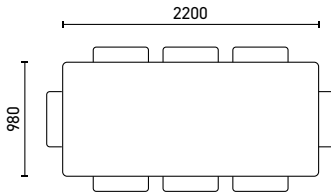

TISCH / TABLE

ARENA

Ausführungen / versions

Kantenprofil / profil du bord

Eckvarianten Platte / version d'angle du plateau

Rundecken eckig
rond angulaire

Material Platte matériaux plateau	Grösse dimensions	Kompakt compact	Verl. 95 cm rall. 95 cm	Verl. 100 cm rall. 100 cm		
Platte rechteckig plateau rectangulaire 			Glas verre	Fenix Fenix	Holz bois	MDF MDF
amerik. Nussbaum massiv noyer américain massif	180 cm × 98 cm	3'842.-	8'267.-	8'153.-	8'626.-	7'558.-
	200 cm × 98 cm	4'056.-	8'415.-	8'301.-	8'774.-	7'706.-
	220 cm × 98 cm	4'255.-	8'723.-	8'609.-	9'082.-	8'014.-
	240 cm × 98 cm	5'532.-				
	260 cm × 98 cm	5'728.-				
amerik. Nussbaum massiv, rustikal noyer américain massif, rustique	180 cm × 98 cm	3'842.-	8'267.-	8'153.-	8'626.-	7'558.-
	200 cm × 98 cm	4'056.-	8'415.-	8'301.-	8'774.-	7'706.-
	220 cm × 98 cm	4'255.-	8'723.-	8'609.-	9'082.-	8'014.-
	240 cm × 98 cm	5'532.-				
	260 cm × 98 cm	5'728.-				
Asteiche massiv chêne nouveau massif	180 cm × 98 cm	3'039.-	7'463.-	7'349.-	7'342.-	6'754.-
	200 cm × 98 cm	3'148.-	7'507.-	7'393.-	7'386.-	6'798.-
	220 cm × 98 cm	3'243.-	7'710.-	7'596.-	7'589.-	7'001.-
	240 cm × 98 cm	4'007.-				
	260 cm × 98 cm	4'171.-				
Eiche massiv chêne massif	180 cm × 98 cm	3'195.-	7'619.-	7'505.-	7'608.-	6'911.-
	200 cm × 98 cm	3'337.-	7'697.-	7'583.-	7'686.-	6'988.-
	220 cm × 98 cm	3'466.-	7'934.-	7'819.-	7'922.-	7'225.-
	240 cm × 98 cm	4'395.-				
	260 cm × 98 cm	4'555.-				
Glas satiniert, lackiert verre satiné, laqué	180 cm × 98 cm	3'331.-	7'756.-	7'642.-		7'047.-
	200 cm × 98 cm	3'400.-	7'759.-	7'645.-		7'050.-
	220 cm × 98 cm	3'456.-	7'923.-	7'809.-		7'214.-
	240 cm × 98 cm	3'856.-				
	260 cm × 98 cm	3'991.-				

Optionen / options

Optionen Tischplatte & Verlängerung / options plateau & rallonge

Auswahl Massivholz / **Eine Auswahl von zwei bis drei rohen Platten stehen im Werk in Seon zur Verfügung. /**
sélection de plateau en bois massif Un choix de deux ou trois panneaux bruts est disponible dans notre usine. **295.-**