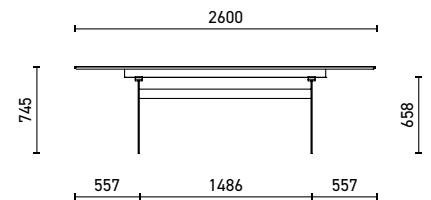

TISCH / TABLE

ARENA

Ausführungen / versions

Kantenprofil / profil du bord

Eckvarianten Platte / version d'angle du plateau

Rundecken eckig
rond angulaire

Material Platte matériaux plateau	Grösse dimensions	Kompakt compact	Verl. 95 cm rall. 95 cm	Verl. 100 cm rall. 100 cm		
Platte rechteckig plateau rectangulaire 			Glas verre	Fenix Fenix	Holz bois	MDF MDF
amerik. Nussbaum massiv noyer américain massif	180 cm × 98 cm	3'842.-	8'267.-	8'153.-	8'626.-	7'558.-
	200 cm × 98 cm	4'056.-	8'415.-	8'301.-	8'774.-	7'706.-
	220 cm × 98 cm	4'255.-	8'723.-	8'609.-	9'082.-	8'014.-
	240 cm × 98 cm	5'532.-				
	260 cm × 98 cm	5'728.-				
amerik. Nussbaum massiv, rustikal noyer américain massif, rustique	180 cm × 98 cm	3'842.-	8'267.-	8'153.-	8'626.-	7'558.-
	200 cm × 98 cm	4'056.-	8'415.-	8'301.-	8'774.-	7'706.-
	220 cm × 98 cm	4'255.-	8'723.-	8'609.-	9'082.-	8'014.-
	240 cm × 98 cm	5'532.-				
	260 cm × 98 cm	5'728.-				
Asteiche massiv chêne nouveau massif	180 cm × 98 cm	3'039.-	7'463.-	7'349.-	7'342.-	6'754.-
	200 cm × 98 cm	3'148.-	7'507.-	7'393.-	7'386.-	6'798.-
	220 cm × 98 cm	3'243.-	7'710.-	7'596.-	7'589.-	7'001.-
	240 cm × 98 cm	4'007.-				
	260 cm × 98 cm	4'171.-				
Eiche massiv chêne massif	180 cm × 98 cm	3'195.-	7'619.-	7'505.-	7'608.-	6'911.-
	200 cm × 98 cm	3'337.-	7'697.-	7'583.-	7'686.-	6'988.-
	220 cm × 98 cm	3'466.-	7'934.-	7'819.-	7'922.-	7'225.-
	240 cm × 98 cm	4'395.-				
	260 cm × 98 cm	4'555.-				
Glas satiniert, lackiert verre satiné, laqué	180 cm × 98 cm	3'331.-	7'756.-	7'642.-		7'047.-
	200 cm × 98 cm	3'400.-	7'759.-	7'645.-		7'050.-
	220 cm × 98 cm	3'456.-	7'923.-	7'809.-		7'214.-
	240 cm × 98 cm	3'856.-				
	260 cm × 98 cm	3'991.-				

Optionen / options

Optionen Tischplatte & Verlängerung / options plateau & rallonge

Auswahl Massivholz / **Eine Auswahl von zwei bis drei rohen Platten stehen im Werk in Seon zur Verfügung. /**
sélection de plateau en bois massif Un choix de deux ou trois panneaux bruts est disponible dans notre usine. **295.-**