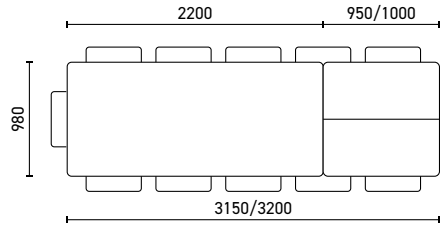

TISCH / TABLE

ARENA

Ausführungen / versions

Kantenprofil / profil du bord

Eckvarianten Platte / version d'angle du plateau

Rundecken eckig
rond angulaire

Material Platte matériaux plateau	Grösse dimensions	Kompakt compact	Verl. 95 cm rall. 95 cm	Verl. 100 cm rall. 100 cm		
Platte rechteckig plateau rectangulaire 			Glas verre	Fenix Fenix	Holz bois	MDF MDF
amerik. Nussbaum massiv noyer américain massif	180 cm × 98 cm	3'842.-	8'267.-	8'153.-	8'626.-	7'558.-
	200 cm × 98 cm	4'056.-	8'415.-	8'301.-	8'774.-	7'706.-
	220 cm × 98 cm	4'255.-	8'723.-	8'609.-	9'082.-	8'014.-
	240 cm × 98 cm	5'532.-				
	260 cm × 98 cm	5'728.-				
amerik. Nussbaum massiv, rustikal noyer américain massif, rustique	180 cm × 98 cm	3'842.-	8'267.-	8'153.-	8'626.-	7'558.-
	200 cm × 98 cm	4'056.-	8'415.-	8'301.-	8'774.-	7'706.-
	220 cm × 98 cm	4'255.-	8'723.-	8'609.-	9'082.-	8'014.-
	240 cm × 98 cm	5'532.-				
	260 cm × 98 cm	5'728.-				
Asteiche massiv chêne nouveau massif	180 cm × 98 cm	3'039.-	7'463.-	7'349.-	7'342.-	6'754.-
	200 cm × 98 cm	3'148.-	7'507.-	7'393.-	7'386.-	6'798.-
	220 cm × 98 cm	3'243.-	7'710.-	7'596.-	7'589.-	7'001.-
	240 cm × 98 cm	4'007.-				
	260 cm × 98 cm	4'171.-				
Eiche massiv chêne massif	180 cm × 98 cm	3'195.-	7'619.-	7'505.-	7'608.-	6'911.-
	200 cm × 98 cm	3'337.-	7'697.-	7'583.-	7'686.-	6'988.-
	220 cm × 98 cm	3'466.-	7'934.-	7'819.-	7'922.-	7'225.-
	240 cm × 98 cm	4'395.-				
	260 cm × 98 cm	4'555.-				
Glas satiniert, lackiert verre satiné, laqué	180 cm × 98 cm	3'331.-	7'756.-	7'642.-		7'047.-
	200 cm × 98 cm	3'400.-	7'759.-	7'645.-		7'050.-
	220 cm × 98 cm	3'456.-	7'923.-	7'809.-		7'214.-
	240 cm × 98 cm	3'856.-				
	260 cm × 98 cm	3'991.-				

Optionen / options

Optionen Tischplatte & Verlängerung / options plateau & rallonge

Auswahl Massivholz / **Eine Auswahl von zwei bis drei rohen Platten stehen im Werk in Seon zur Verfügung. /**
sélection de plateau en bois massif Un choix de deux ou trois panneaux bruts est disponible dans notre usine. **295.-**