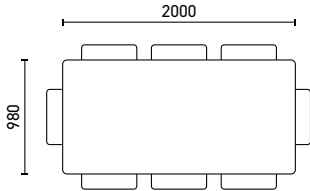

TISCH / TABLE

ARENA

Ausführungen / versions

Kantenprofil / profil du bord

Eckvarianten Platte / version d'angle du plateau

Rundecken eckig
rond angulaire

Material Platte matériaux plateau	Grösse dimensions	Kompakt compact	Verl. 95 cm rall. 95 cm	Verl. 100 cm rall. 100 cm		
Platte rechteckig plateau rectangulaire 			Glas verre	Fenix Fenix	Holz bois	MDF MDF
amerik. Nussbaum massiv noyer américain massif	180 cm × 98 cm	3'842.-	8'267.-	8'153.-	8'626.-	7'558.-
	200 cm × 98 cm	4'056.-	8'415.-	8'301.-	8'774.-	7'706.-
	220 cm × 98 cm	4'255.-	8'723.-	8'609.-	9'082.-	8'014.-
	240 cm × 98 cm	5'532.-				
	260 cm × 98 cm	5'728.-				
amerik. Nussbaum massiv, rustikal noyer américain massif, rustique	180 cm × 98 cm	3'842.-	8'267.-	8'153.-	8'626.-	7'558.-
	200 cm × 98 cm	4'056.-	8'415.-	8'301.-	8'774.-	7'706.-
	220 cm × 98 cm	4'255.-	8'723.-	8'609.-	9'082.-	8'014.-
	240 cm × 98 cm	5'532.-				
	260 cm × 98 cm	5'728.-				
Asteiche massiv chêne nouveau massif	180 cm × 98 cm	3'039.-	7'463.-	7'349.-	7'342.-	6'754.-
	200 cm × 98 cm	3'148.-	7'507.-	7'393.-	7'386.-	6'798.-
	220 cm × 98 cm	3'243.-	7'710.-	7'596.-	7'589.-	7'001.-
	240 cm × 98 cm	4'007.-				
	260 cm × 98 cm	4'171.-				
Eiche massiv chêne massif	180 cm × 98 cm	3'195.-	7'619.-	7'505.-	7'608.-	6'911.-
	200 cm × 98 cm	3'337.-	7'697.-	7'583.-	7'686.-	6'988.-
	220 cm × 98 cm	3'466.-	7'934.-	7'819.-	7'922.-	7'225.-
	240 cm × 98 cm	4'395.-				
	260 cm × 98 cm	4'555.-				
Glas satiniert, lackiert verre satiné, laqué	180 cm × 98 cm	3'331.-	7'756.-	7'642.-		7'047.-
	200 cm × 98 cm	3'400.-	7'759.-	7'645.-		7'050.-
	220 cm × 98 cm	3'456.-	7'923.-	7'809.-		7'214.-
	240 cm × 98 cm	3'856.-				
	260 cm × 98 cm	3'991.-				

Optionen / options

Optionen Tischplatte & Verlängerung / options plateau & rallonge

Auswahl Massivholz / **Eine Auswahl von zwei bis drei rohen Platten stehen im Werk in Seon zur Verfügung. /**
sélection de plateau en bois massif Un choix de deux ou trois panneaux bruts est disponible dans notre usine. **295.-**