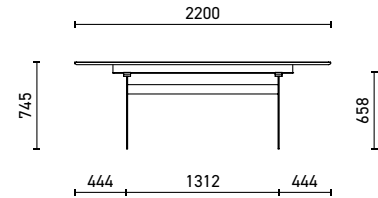

TISCH / TABLE

ARENA

Ausführungen / versions

Kantenprofil / profil du bord

Eckvarianten Platte / version d'angle du plateau

Rundecken eckig
rond angulaire

Material Platte matériaux plateau	Grösse dimensions	Kompakt compact	Verl. 95 cm rall. 95 cm	Verl. 100 cm rall. 100 cm		
Platte rechteckig plateau rectangulaire 			Glas verre	Fenix Fenix	Holz bois	MDF MDF
amerik. Nussbaum massiv noyer américain massif	180 cm × 98 cm	3'842.-	8'267.-	8'153.-	8'626.-	7'558.-
	200 cm × 98 cm	4'056.-	8'415.-	8'301.-	8'774.-	7'706.-
	220 cm × 98 cm	4'255.-	8'723.-	8'609.-	9'082.-	8'014.-
	240 cm × 98 cm	5'532.-				
	260 cm × 98 cm	5'728.-				
amerik. Nussbaum massiv, rustikal noyer américain massif, rustique	180 cm × 98 cm	3'842.-	8'267.-	8'153.-	8'626.-	7'558.-
	200 cm × 98 cm	4'056.-	8'415.-	8'301.-	8'774.-	7'706.-
	220 cm × 98 cm	4'255.-	8'723.-	8'609.-	9'082.-	8'014.-
	240 cm × 98 cm	5'532.-				
	260 cm × 98 cm	5'728.-				
Asteiche massiv chêne nouveau massif	180 cm × 98 cm	3'039.-	7'463.-	7'349.-	7'342.-	6'754.-
	200 cm × 98 cm	3'148.-	7'507.-	7'393.-	7'386.-	6'798.-
	220 cm × 98 cm	3'243.-	7'710.-	7'596.-	7'589.-	7'001.-
	240 cm × 98 cm	4'007.-				
	260 cm × 98 cm	4'171.-				
Eiche massiv chêne massif	180 cm × 98 cm	3'195.-	7'619.-	7'505.-	7'608.-	6'911.-
	200 cm × 98 cm	3'337.-	7'697.-	7'583.-	7'686.-	6'988.-
	220 cm × 98 cm	3'466.-	7'934.-	7'819.-	7'922.-	7'225.-
	240 cm × 98 cm	4'395.-				
	260 cm × 98 cm	4'555.-				
Glas satiniert, lackiert verre satiné, laqué	180 cm × 98 cm	3'331.-	7'756.-	7'642.-		7'047.-
	200 cm × 98 cm	3'400.-	7'759.-	7'645.-		7'050.-
	220 cm × 98 cm	3'456.-	7'923.-	7'809.-		7'214.-
	240 cm × 98 cm	3'856.-				
	260 cm × 98 cm	3'991.-				

Optionen / options

Optionen Tischplatte & Verlängerung / options plateau & rallonge

Auswahl Massivholz / **Eine Auswahl von zwei bis drei rohen Platten stehen im Werk in Seon zur Verfügung. /**
sélection de plateau en bois massif Un choix de deux ou trois panneaux bruts est disponible dans notre usine. **295.-**