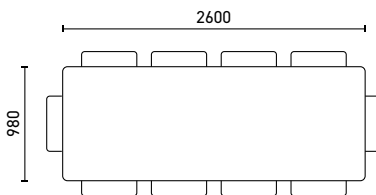

TISCH / TABLE

ARENA

Ausführungen / versions

Kantenprofil / profil du bord

Eckvarianten Platte / version d'angle du plateau

Rundecken eckig
rond angulaire

Material Platte matériaux plateau	Grösse dimensions	Kompakt compact	Verl. 95 cm rall. 95 cm	Verl. 100 cm rall. 100 cm		
Platte rechteckig plateau rectangulaire 			Glas verre	Fenix Fenix	Holz bois	MDF MDF
amerik. Nussbaum massiv noyer américain massif	180 cm × 98 cm	3'842.-	8'267.-	8'153.-	8'626.-	7'558.-
	200 cm × 98 cm	4'056.-	8'415.-	8'301.-	8'774.-	7'706.-
	220 cm × 98 cm	4'255.-	8'723.-	8'609.-	9'082.-	8'014.-
	240 cm × 98 cm	5'532.-				
	260 cm × 98 cm	5'728.-				
amerik. Nussbaum massiv, rustikal noyer américain massif, rustique	180 cm × 98 cm	3'842.-	8'267.-	8'153.-	8'626.-	7'558.-
	200 cm × 98 cm	4'056.-	8'415.-	8'301.-	8'774.-	7'706.-
	220 cm × 98 cm	4'255.-	8'723.-	8'609.-	9'082.-	8'014.-
	240 cm × 98 cm	5'532.-				
	260 cm × 98 cm	5'728.-				
Asteiche massiv chêne nouveau massif	180 cm × 98 cm	3'039.-	7'463.-	7'349.-	7'342.-	6'754.-
	200 cm × 98 cm	3'148.-	7'507.-	7'393.-	7'386.-	6'798.-
	220 cm × 98 cm	3'243.-	7'710.-	7'596.-	7'589.-	7'001.-
	240 cm × 98 cm	4'007.-				
	260 cm × 98 cm	4'171.-				
Eiche massiv chêne massif	180 cm × 98 cm	3'195.-	7'619.-	7'505.-	7'608.-	6'911.-
	200 cm × 98 cm	3'337.-	7'697.-	7'583.-	7'686.-	6'988.-
	220 cm × 98 cm	3'466.-	7'934.-	7'819.-	7'922.-	7'225.-
	240 cm × 98 cm	4'395.-				
	260 cm × 98 cm	4'555.-				
Glas satiniert, lackiert verre satiné, laqué	180 cm × 98 cm	3'331.-	7'756.-	7'642.-		7'047.-
	200 cm × 98 cm	3'400.-	7'759.-	7'645.-		7'050.-
	220 cm × 98 cm	3'456.-	7'923.-	7'809.-		7'214.-
	240 cm × 98 cm	3'856.-				
	260 cm × 98 cm	3'991.-				

Optionen / options

Optionen Tischplatte & Verlängerung / options plateau & rallonge

Auswahl Massivholz / **Eine Auswahl von zwei bis drei rohen Platten stehen im Werk in Seon zur Verfügung. /**
sélection de plateau en bois massif Un choix de deux ou trois panneaux bruts est disponible dans notre usine. **295.-**