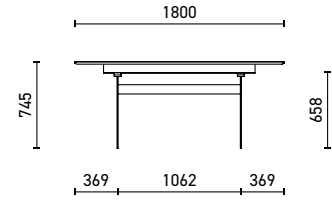

TISCH / TABLE

ARENA

Ausführungen / versions

Kantenprofil / profil du bord

Eckvarianten Platte / version d'angle du plateau

Rundecken eckig
rond angulaire

Material Platte matériaux plateau	Grösse dimensions	Kompakt compact	Verl. 95 cm rall. 95 cm	Verl. 100 cm rall. 100 cm		
Platte rechteckig plateau rectangulaire 			Glas verre	Fenix Fenix	Holz bois	MDF MDF
amerik. Nussbaum massiv noyer américain massif	180 cm × 98 cm	3'842.-	8'267.-	8'153.-	8'626.-	7'558.-
	200 cm × 98 cm	4'056.-	8'415.-	8'301.-	8'774.-	7'706.-
	220 cm × 98 cm	4'255.-	8'723.-	8'609.-	9'082.-	8'014.-
	240 cm × 98 cm	5'532.-				
	260 cm × 98 cm	5'728.-				
amerik. Nussbaum massiv, rustikal noyer américain massif, rustique	180 cm × 98 cm	3'842.-	8'267.-	8'153.-	8'626.-	7'558.-
	200 cm × 98 cm	4'056.-	8'415.-	8'301.-	8'774.-	7'706.-
	220 cm × 98 cm	4'255.-	8'723.-	8'609.-	9'082.-	8'014.-
	240 cm × 98 cm	5'532.-				
	260 cm × 98 cm	5'728.-				
Asteiche massiv chêne nouveau massif	180 cm × 98 cm	3'039.-	7'463.-	7'349.-	7'342.-	6'754.-
	200 cm × 98 cm	3'148.-	7'507.-	7'393.-	7'386.-	6'798.-
	220 cm × 98 cm	3'243.-	7'710.-	7'596.-	7'589.-	7'001.-
	240 cm × 98 cm	4'007.-				
	260 cm × 98 cm	4'171.-				
Eiche massiv chêne massif	180 cm × 98 cm	3'195.-	7'619.-	7'505.-	7'608.-	6'911.-
	200 cm × 98 cm	3'337.-	7'697.-	7'583.-	7'686.-	6'988.-
	220 cm × 98 cm	3'466.-	7'934.-	7'819.-	7'922.-	7'225.-
	240 cm × 98 cm	4'395.-				
	260 cm × 98 cm	4'555.-				
Glas satiniert, lackiert verre satiné, laqué	180 cm × 98 cm	3'331.-	7'756.-	7'642.-		7'047.-
	200 cm × 98 cm	3'400.-	7'759.-	7'645.-		7'050.-
	220 cm × 98 cm	3'456.-	7'923.-	7'809.-		7'214.-
	240 cm × 98 cm	3'856.-				
	260 cm × 98 cm	3'991.-				

Optionen / options

Optionen Tischplatte & Verlängerung / options plateau & rallonge

Auswahl Massivholz / **Eine Auswahl von zwei bis drei rohen Platten stehen im Werk in Seon zur Verfügung. /**
sélection de plateau en bois massif Un choix de deux ou trois panneaux bruts est disponible dans notre usine. **295.-**