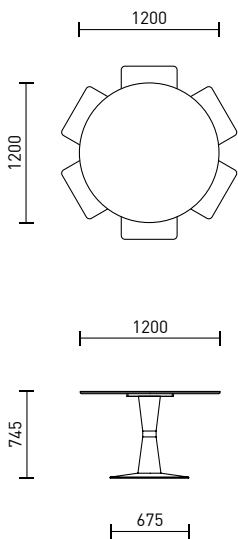

ROTA

Fuss Cono Massivholz / pied Cono en bois massif

Kantenprofil Glastische /
profil du bord (verre)

Kantenprofil Massivholztische /
profil du bord (bois massif)

ROTA

Tischplatte* / plateau*

EI-M	Eiche massiv / chêne massif
AEI-M	Asteiche massiv / chêne nouveau massif
aNB-M	amerik. Nussbaum massiv noyer américain massif
GL	Glas satiniert, lackiert / verre satiné, laqué
GL-S	Glas Shine / verre shine

Verlängerung* / rallonge*

MDF	MDF lackiert / MDF laqué
------------	---------------------------------

Auswahl Massivholzplatte / sélection de plateau en bois massif

Eine Auswahl von zwei bis drei rohen Holzplatten stehen dem Kunden in unserem Werk zur Verfügung. 310.-

Holzverlauf / veinure du bois

<input type="checkbox"/> quer / transversal	standard
--	-----------------

Kantenprofil Tischplatte / profil du bord plateau

<input type="checkbox"/> R5F (Massivholz) / R5F (bois massif)	standard
<input type="checkbox"/> F12 (Glas) / F12 (verre)	standard