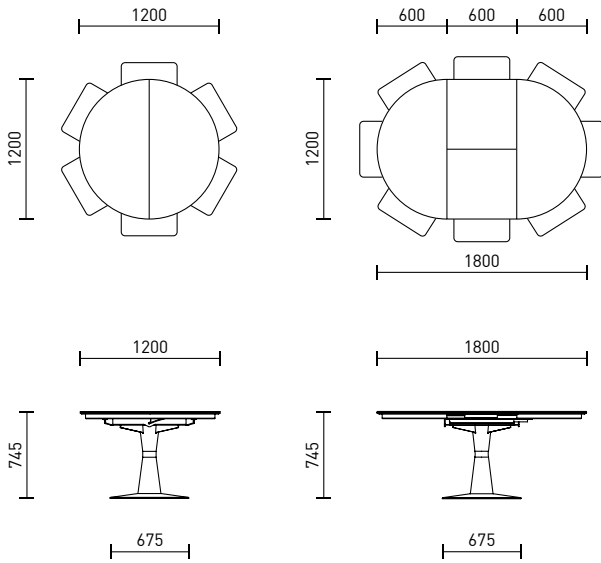

ROTA

Fuss Cono Massivholz / pied Cono en bois massif

Kantenprofil Glastische /
profil du bord (verre)

Kantenprofil Massivholztische /
profil du bord (bois massif)

ROTA

Tischplatte* / plateau*

EI-M	Eiche massiv / chêne massif
AEI-M	Asteiche massiv / chêne nouveau massif
aNB-M	amerik. Nussbaum massiv noyer américain massif
GL	Glas satiniert, lackiert / verre satiné, laqué
GL-S	Glas Shine / verre shine