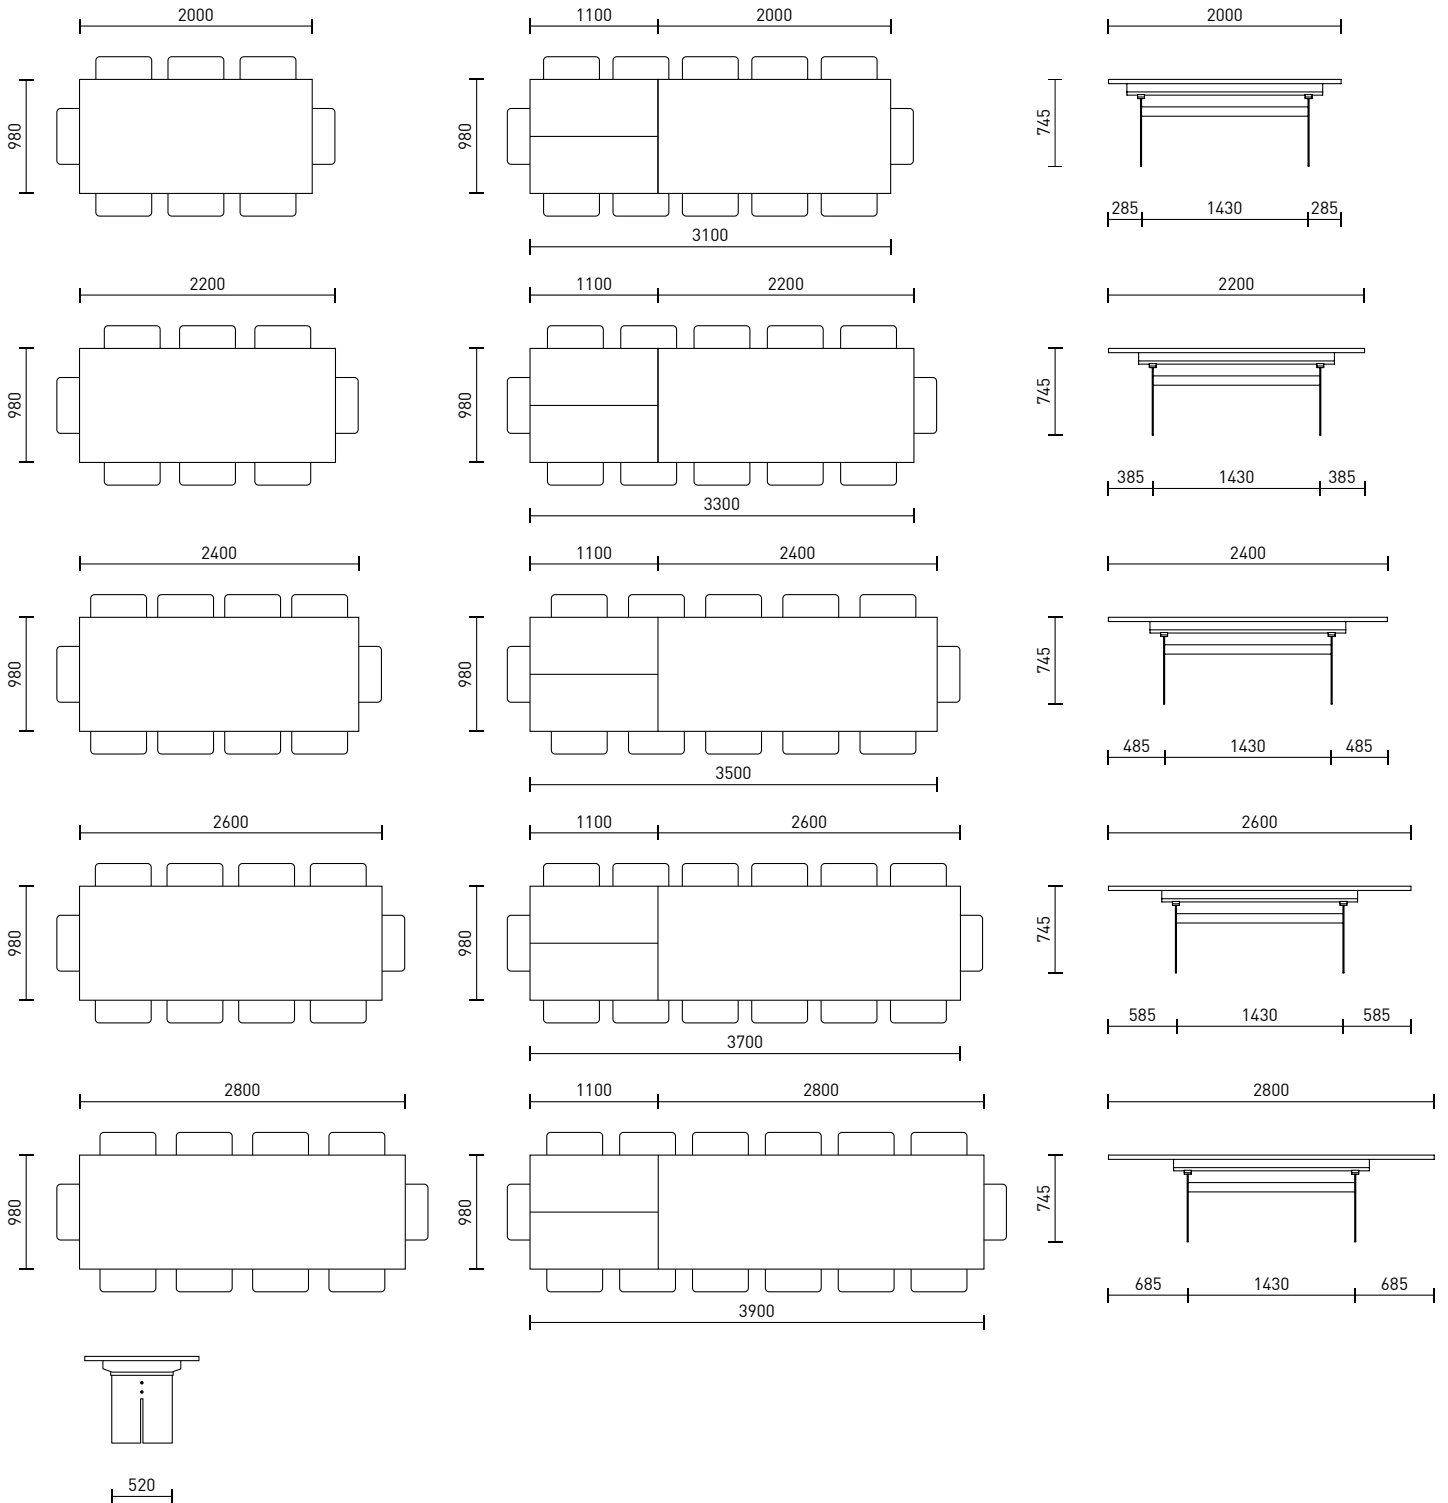

CAVO SLIDE

Fuss Slot Rohstahl / pied Slot en acier brut

Kantenprofil /
profil du bord

Eckvarianten Tischplatte /
version d'angle du plateau

Profil F15 nur längsseitig möglich, Querkante Profil G. / Profil F15 possible uniquement au bord longitudinal, bord transversal avec profil G.

CAVO SLIDE

Tischplatte* / plateau*

EI-M	Eiche massiv / chêne massif
EI-M r	Eiche massiv, rustikal, schwarz gespachtelt chêne massif, rustique, mastic noir
aNB-M	amerik. Nussbaum massiv noyer américain massif
UL-M r***	Ulme massiv, rustikal, schwarz gespachtelt orme massif, rustique, mastic noir