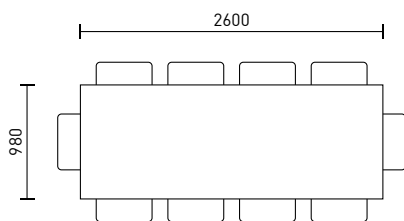

BANDERA

Fuss Metall / pied en métal

Kantenprofil /
profil du bord

Eckvarianten Tischplatte /
version d'angle du plateau

BANDERA

Fuss Metall / pied métal

Tischplatte* / plateau*

EI-M	Eiche massiv / chêne massif
AEI-M	Asteiche massiv / chêne nouveau massif
aNB-M	amerik. Nussbaum massiv noyer américain massif

Auswahl Massivholzplatte / sélection de plateau en bois massif

Eine Auswahl von zwei bis drei rohen Holzplatten stehen dem Kunden in unserem Werk zur Verfügung. 310.-

Une sélection de deux à trois panneaux en bois brut est mise à la disposition du client dans notre usine.