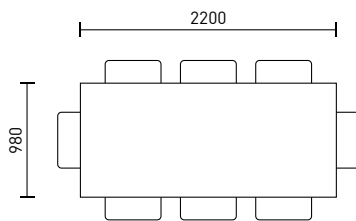

BANDERA

Fuss Metall / pied en métal

Kantenprofil /
profil du bord

Eckvarianten Tischplatte /
version d'angle du plateau

BANDERA

Fuss Metall / pied métal

Tischplatte* / plateau*

EI-M	Eiche massiv / chêne massif
AEI-M	Asteiche massiv / chêne nouveau massif
aNB-M	amerik. Nussbaum massiv noyer américain massif

Auswahl Massivholzplatte / sélection de plateau en bois massif

Eine Auswahl von zwei bis drei rohen Holzplatten stehen dem Kunden in unserem Werk zur Verfügung. 310.-

Une sélection de deux à trois panneaux en bois brut est mise à la disposition du client dans notre usine.