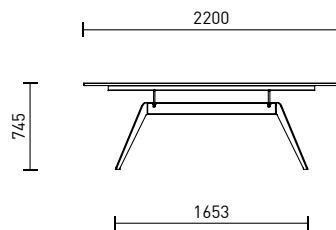

BANDERA

Fuss Metall / pied en métal

Kantenprofil /
profil du bord

Eckvarianten Tischplatte /
version d'angle du plateau

BANDERA

Fuss Metall / pied métal

Tischplatte* / plateau*

EI-M	Eiche massiv / chêne massif
AEI-M	Asteiche massiv / chêne nouveau massif
aNB-M	amerik. Nussbaum massiv noyer américain massif

Auswahl Massivholzplatte / sélection de plateau en bois massif

Eine Auswahl von zwei bis drei rohen Holzplatten stehen dem Kunden in unserem Werk zur Verfügung. 310.-

Une sélection de deux à trois panneaux en bois brut est mise à la disposition du client dans notre usine.