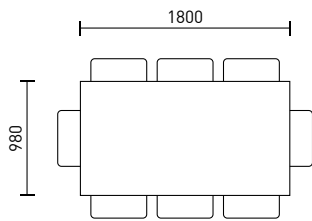

BANDERA

Fuss Metall / pied en métal

Kantenprofil /
profil du bord

Eckvarianten Tischplatte /
version d'angle du plateau

BANDERA

Fuss Metall / pied métal

Tischplatte* / plateau*

EI-M	Eiche massiv / chêne massif
AEI-M	Asteiche massiv / chêne nouveau massif
aNB-M	amerik. Nussbaum massiv noyer américain massif

Auswahl Massivholzplatte / sélection de plateau en bois massif

Eine Auswahl von zwei bis drei rohen Holzplatten stehen dem Kunden in unserem Werk zur Verfügung. 310.-

Une sélection de deux à trois panneaux en bois brut est mise à la disposition du client dans notre usine.

Traverse / Traverse

<input type="checkbox"/> Eiche massiv / chêne massif	standard
<input type="checkbox"/> amerik. Nussbaum massiv / noyer américain massif	standard

Tischplatte / plateau	EI-M	AEI-M	aNB-M
180 x 98 cm	3'864.-	3'544.-	4'494.-
200 x 98 cm	4'064.-	3'707.-	4'778.-
220 x 98 cm	4'195.-	3'864.-	5'072.-
240 x 98 cm	4'589.-	4'148.-	5'544.-
260 x 98 cm	4'835.-	4'310.-	5'891.-