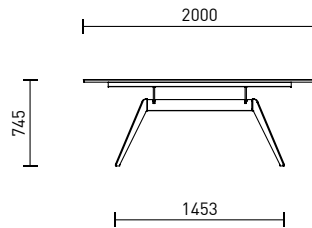

BANDERA

Fuss Metall / pied en métal

Kantenprofil /
profil du bord

Eckvarianten Tischplatte /
version d'angle du plateau

BANDERA

Fuss Metall / pied métal

Tischplatte* / plateau*

EI-M	Eiche massiv / chêne massif
AEI-M	Asteiche massiv / chêne nouveau massif
aNB-M	amerik. Nussbaum massiv noyer américain massif

Auswahl Massivholzplatte / sélection de plateau en bois massif

Eine Auswahl von zwei bis drei rohen Holzplatten stehen dem Kunden in unserem Werk zur Verfügung. 310.-

Une sélection de deux à trois panneaux en bois brut est mise à la disposition du client dans notre usine.