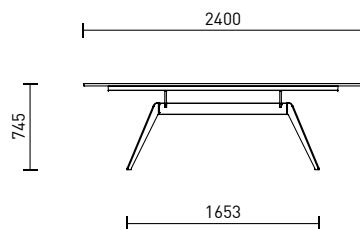

BANDERA

Fuss Metall / pied en métal

Kantenprofil /
profil du bord

Eckvarianten Tischplatte /
version d'angle du plateau

BANDERA

Fuss Metall / pied métal

Tischplatte* / plateau*

EI-M	Eiche massiv / chêne massif
AEI-M	Asteiche massiv / chêne nouveau massif
aNB-M	amerik. Nussbaum massiv noyer américain massif

Auswahl Massivholzplatte / sélection de plateau en bois massif

Eine Auswahl von zwei bis drei rohen Holzplatten stehen dem Kunden in unserem Werk zur Verfügung. 310.-

Une sélection de deux à trois panneaux en bois brut est mise à la disposition du client dans notre usine.