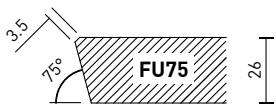

BANDERA

Fuss Metall / pied en métal

Kantenprofil /
profil du bord

Eckvarianten Tischplatte /
version d'angle du plateau

BANDERA

Fuss Metall / pied métal

Tischplatte* / plateau*

EI-M	Eiche massiv / chêne massif
AEI-M	Asteiche massiv / chêne nouveau massif
aNB-M	amerik. Nussbaum massiv noyer américain massif

Auswahl Massivholzplatte / sélection de plateau en bois massif

Eine Auswahl von zwei bis drei rohen Holzplatten stehen dem Kunden in unserem Werk zur Verfügung. 310.-

Une sélection de deux à trois panneaux en bois brut est mise à la disposition du client dans notre usine.