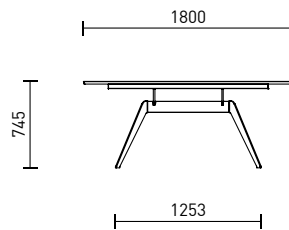

BANDERA

Fuss Metall / pied en métal

Kantenprofil /
profil du bord

Eckvarianten Tischplatte /
version d'angle du plateau

BANDERA

Fuss Metall / pied métal

Tischplatte* / plateau*

EI-M	Eiche massiv / chêne massif
AEI-M	Asteiche massiv / chêne nouveau massif
aNB-M	amerik. Nussbaum massiv noyer américain massif

Auswahl Massivholzplatte / sélection de plateau en bois massif

Eine Auswahl von zwei bis drei rohen Holzplatten stehen dem Kunden in unserem Werk zur Verfügung. 310.-

Une sélection de deux à trois panneaux en bois brut est mise à la disposition du client dans notre usine.