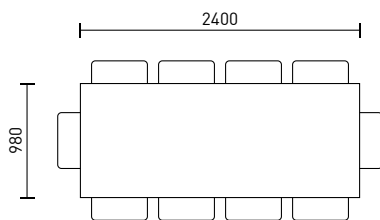

BANDERA

Fuss Metall / pied en métal

Kantenprofil /
profil du bord

Eckvarianten Tischplatte /
version d'angle du plateau

BANDERA

Fuss Metall / pied métal

Tischplatte* / plateau*

EI-M	Eiche massiv / chêne massif
AEI-M	Asteiche massiv / chêne nouveau massif
aNB-M	amerik. Nussbaum massiv noyer américain massif

Auswahl Massivholzplatte / sélection de plateau en bois massif

Eine Auswahl von zwei bis drei rohen Holzplatten stehen dem Kunden in unserem Werk zur Verfügung. 310.-

Une sélection de deux à trois panneaux en bois brut est mise à la disposition du client dans notre usine.

Traverse / Traverse

<input type="checkbox"/> Eiche massiv / chêne massif	standard
<input type="checkbox"/> amerik. Nussbaum massiv / noyer américain massif	standard

Tischplatte / plateau	EI-M	AEI-M	aNB-M
180 x 98 cm	3'864.-	3'544.-	4'494.-
200 x 98 cm	4'064.-	3'707.-	4'778.-
220 x 98 cm	4'195.-	3'864.-	5'072.-
240 x 98 cm	4'589.-	4'148.-	5'544.-
260 x 98 cm	4'835.-	4'310.-	5'891.-