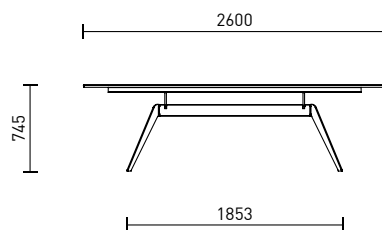

BANDERA

Fuss Metall / pied en métal

Kantenprofil /
profil du bord

Eckvarianten Tischplatte /
version d'angle du plateau

BANDERA

Fuss Metall / pied métal

Tischplatte* / plateau*

EI-M	Eiche massiv / chêne massif
AEI-M	Asteiche massiv / chêne nouveau massif
aNB-M	amerik. Nussbaum massiv noyer américain massif

Auswahl Massivholzplatte / sélection de plateau en bois massif

Eine Auswahl von zwei bis drei rohen Holzplatten stehen dem Kunden in unserem Werk zur Verfügung. 310.-

Une sélection de deux à trois panneaux en bois brut est mise à la disposition du client dans notre usine.