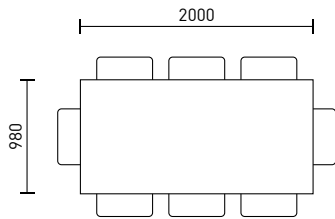

BANDERA

Fuss Metall / pied en métal

Kantenprofil /
profil du bord

Eckvarianten Tischplatte /
version d'angle du plateau

BANDERA

Fuss Metall / pied métal

Tischplatte* / plateau*

EI-M	Eiche massiv / chêne massif
AEI-M	Asteiche massiv / chêne nouveau massif
aNB-M	amerik. Nussbaum massiv noyer américain massif

Auswahl Massivholzplatte / sélection de plateau en bois massif

Eine Auswahl von zwei bis drei rohen Holzplatten stehen dem Kunden in unserem Werk zur Verfügung. 310.-

Une sélection de deux à trois panneaux en bois brut est mise à la disposition du client dans notre usine.