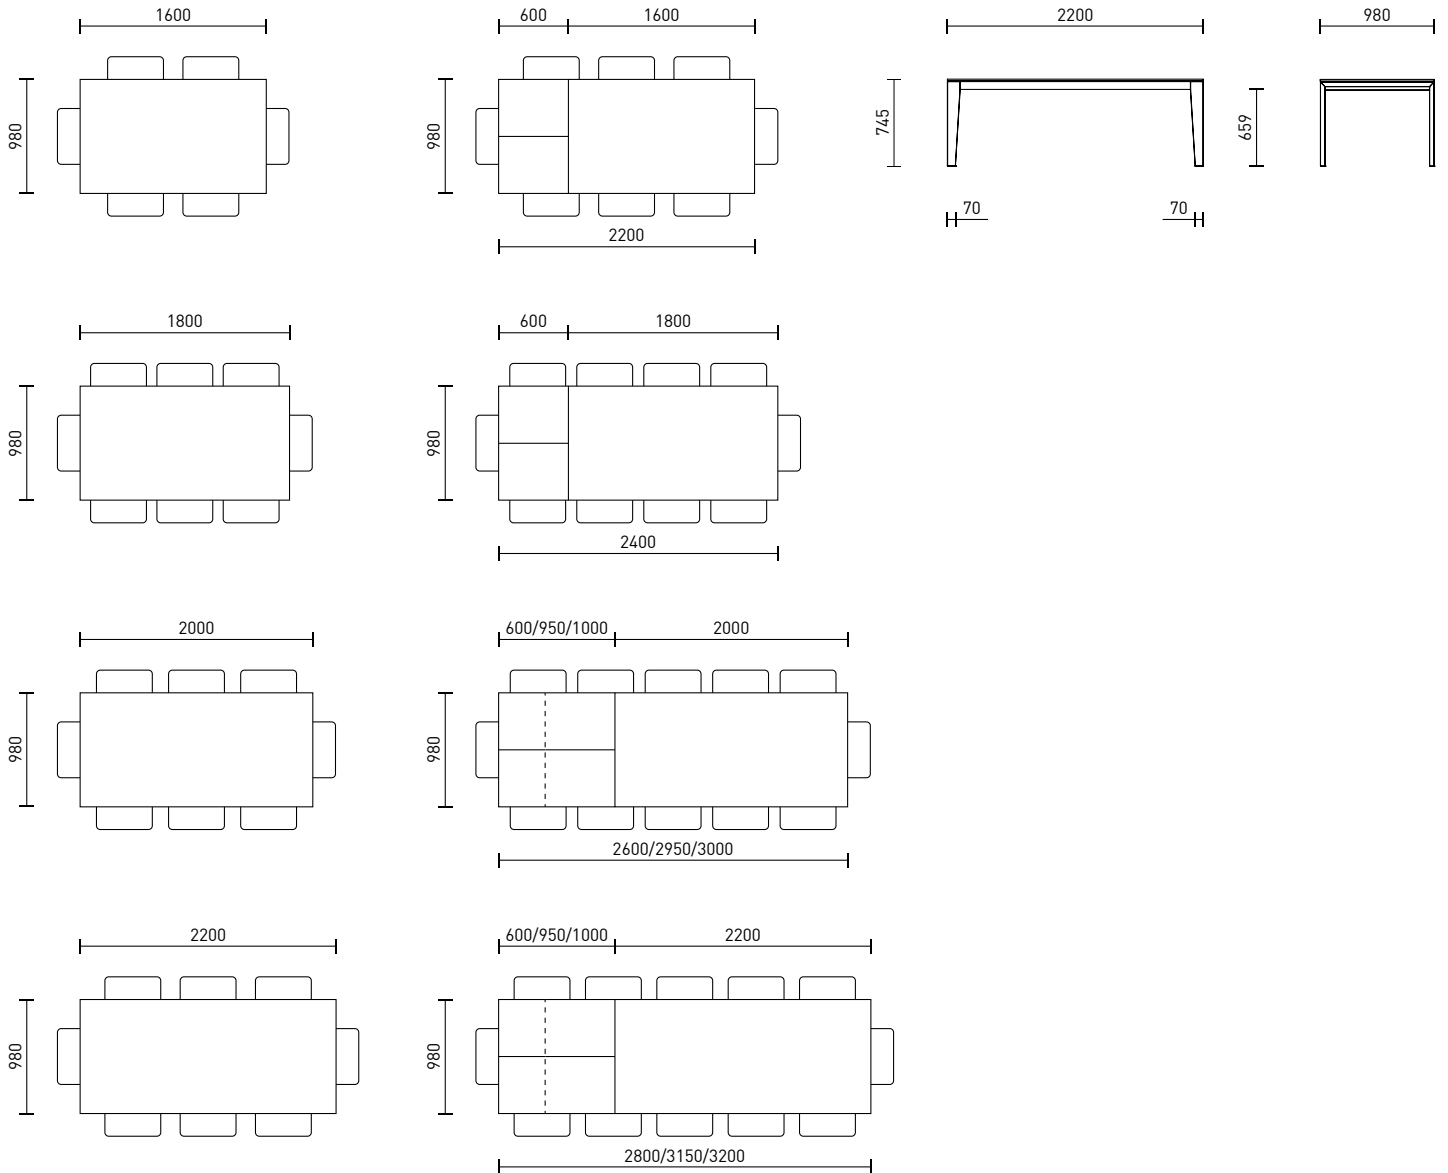

# PIETRO

Fuss Massivholz / pied en bois massif

**Kantenprofil /**  
profil du bord

**Eckvarianten Tischplatte /**  
version d'angle du plateau