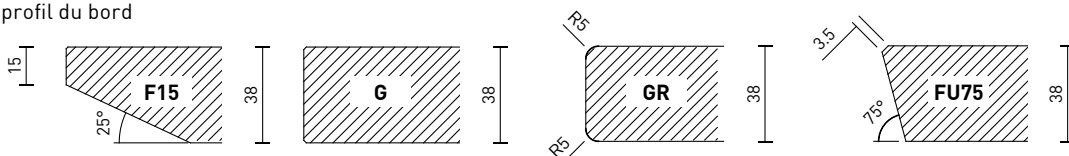

CAVO

Fuss Slot Rohstahl / pied Slot en acier brut

Kantenprofil / profil du bord

Eckvarianten Tischplatte / version d'angle du plateau

Auf Wunsch Profil F15 auch nur längsseitig möglich, Querkante Profil G / Sur demande, Profil F15 uniquement au bord longitudinal, bord transversal avec profil G