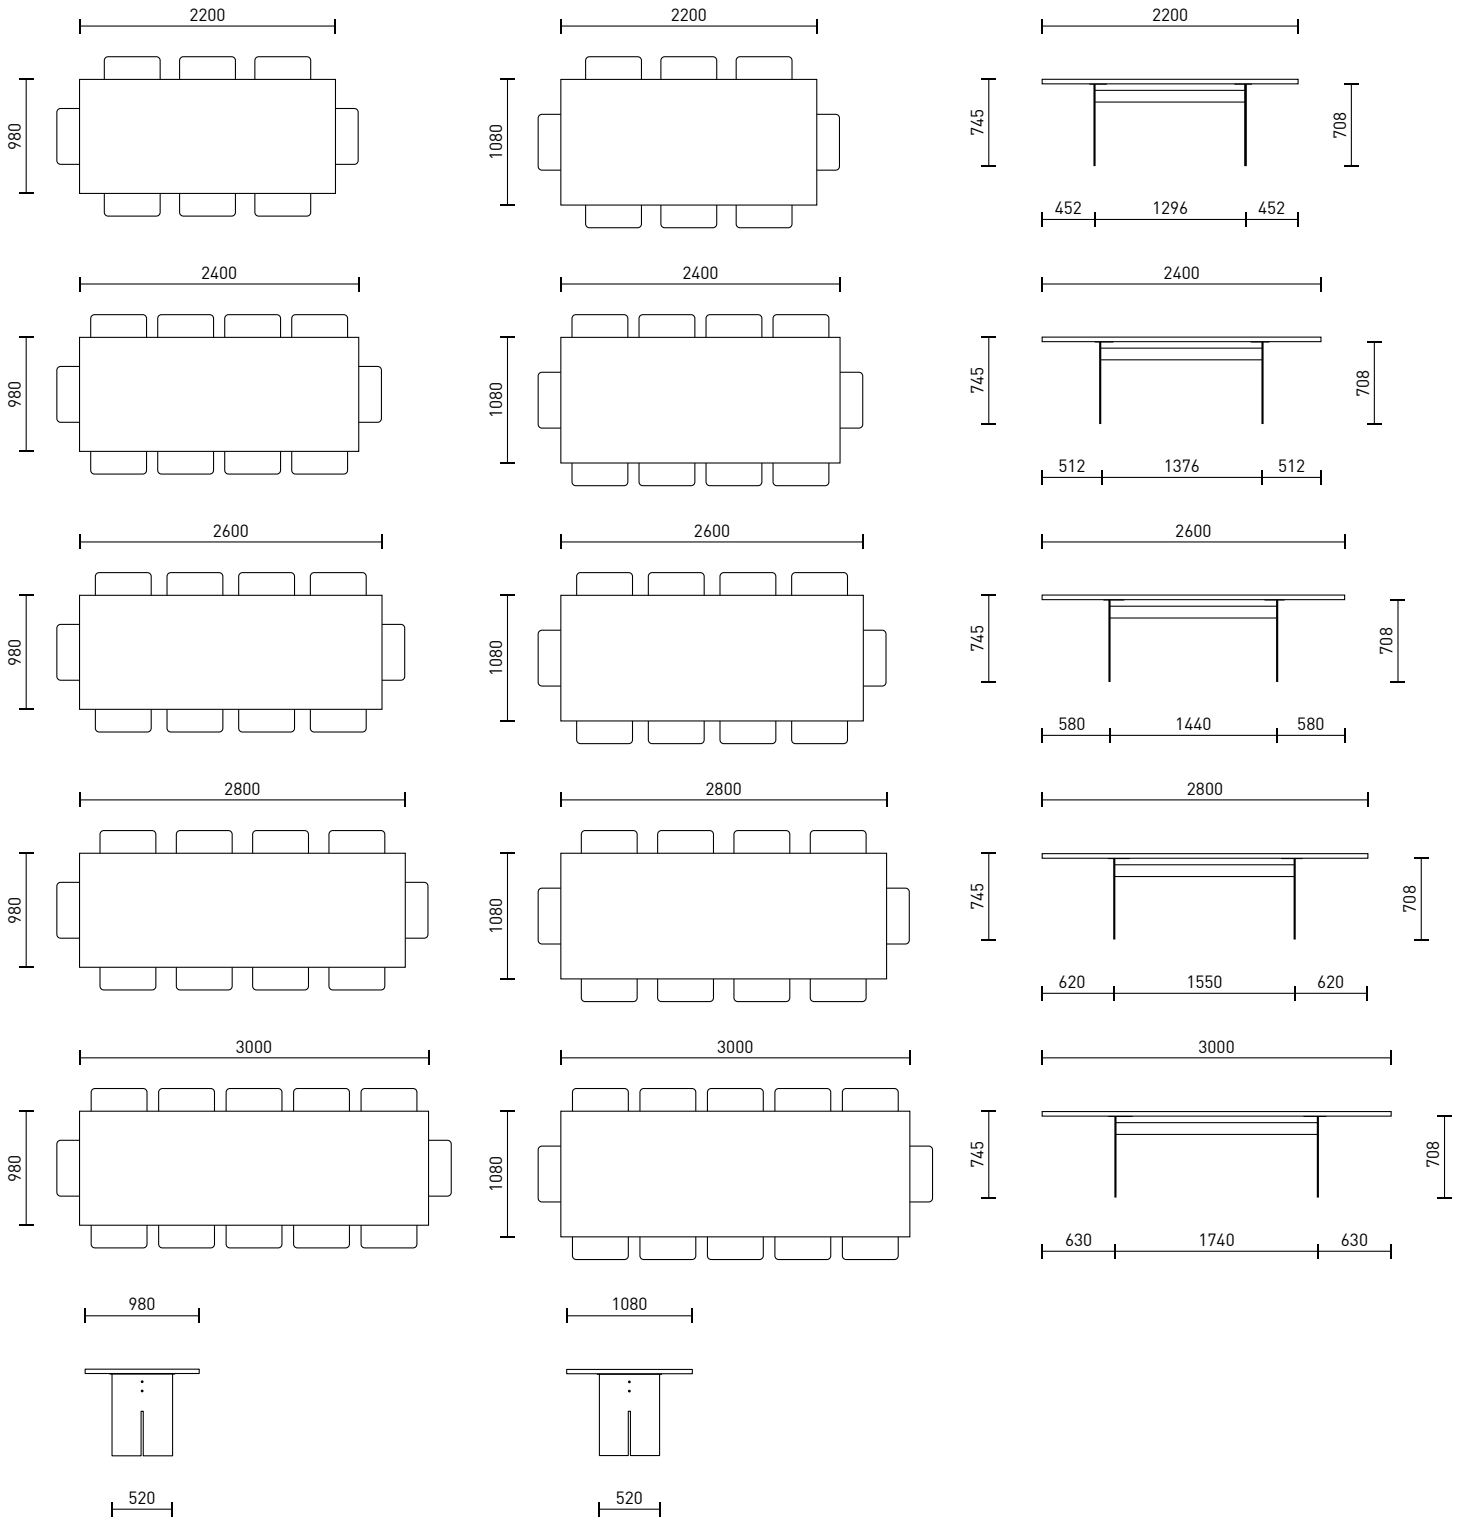

CAVO

Fuss Slot Rohstahl / pied Slot en acier brut

Kantenprofil / profil du bord

Eckvarianten Tischplatte / version d'angle du plateau

Auf Wunsch Profil F15 auch nur längsseitig möglich, Querkante Profil G / Sur demande, Profil F15 uniquement au bord longitudinal, bord transversal avec profil G

CAVO

Tischplatte* / plateau*

EI-M	Eiche massiv / chêne massif
EI-M r	Eiche massiv, rustikal, schwarz gespachtelt chêne massif, rustique, mastic noir
aNB-M	amerik. Nussbaum massiv noyer américain massif
UL-M r	Ulme massiv, rustikal, schwarz gespachtelt orme massif, rustique, mastic noir

Kantenprofil Tischplatte / profil du bord plateau

<input type="checkbox"/> F15 längs- und querseitig / F15 longitudinal et transversal	wählbar / au choix
<input type="checkbox"/> F15 nur längsseitig / F15 longitudinale seulement	wählbar / au choix
<input type="checkbox"/> G / G	wählbar / au choix
<input type="checkbox"/> GR / GR	wählbar / au choix
<input type="checkbox"/> FU75 / FU75	wählbar / au choix
<input type="checkbox"/> gefräste Baumkante längsseitig / bord d'arbre fraisé longitudinal	290.-