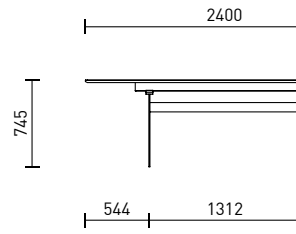

ARENA

Fuss Arena Stahl / pied Arena en acier

Kantenprofil /
profil du bord

Eckvarianten Tischplatte /
version d'angle du plateau

ARENA

Tischplatte* / plateau*	
EI-M	Eiche massiv / chêne massif
AEI-M	Asteiche massiv / chêne nouveau massif
aNB-M	amerik. Nussbaum massiv noyer américain massif
GL	Glas satiniert, lackiert / verre satiné, laqué
GL-S	Glas Shine / verre shine
KE	Keramik / céramique