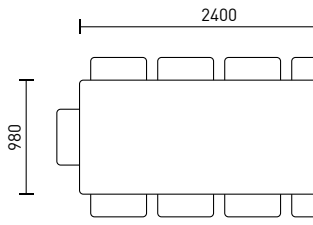

ARENA

Fuss Arena Stahl / pied Arena en acier

Kantenprofil /
profil du bord

Eckvarianten Tischplatte /
version d'angle du plateau

ARENA

Tischplatte* / plateau*	
EI-M	Eiche massiv / chêne massif
AEI-M	Asteiche massiv / chêne nouveau massif
aNB-M	amerik. Nussbaum massiv noyer américain massif
GL	Glas satiniert, lackiert / verre satiné, laqué
GL-S	Glas Shine / verre shine
KE	Keramik / céramique