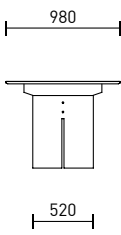

ARENA

Fuss Arena Stahl / pied Arena en acier

Kantenprofil /
profil du bord

Eckvarianten Tischplatte /
version d'angle du plateau

ARENA

Tischplatte* / plateau*	
EI-M	Eiche massiv / chêne massif
AEI-M	Asteiche massiv / chêne nouveau massif
aNB-M	amerik. Nussbaum massiv noyer américain massif
GL	Glas satiniert, lackiert / verre satiné, laqué
GL-S	Glas Shine / verre shine
KE	Keramik / céramique