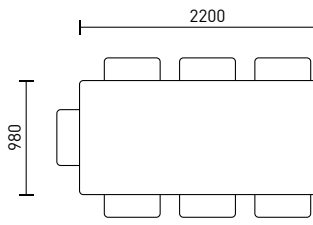

ARENA

Fuss Arena Stahl / pied Arena en acier

Kantenprofil /
profil du bord

Eckvarianten Tischplatte /
version d'angle du plateau

ARENA

Tischplatte* / plateau*	
EI-M	Eiche massiv / chêne massif
AEI-M	Asteiche massiv / chêne nouveau massif
aNB-M	amerik. Nussbaum massiv noyer américain massif
GL	Glas satiniert, lackiert / verre satiné, laqué
GL-S	Glas Shine / verre shine
KE	Keramik / céramique