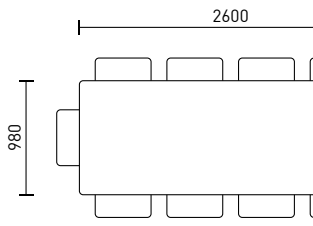

ARENA

Fuss Arena Stahl / pied Arena en acier

Kantenprofil /
profil du bord

Eckvarianten Tischplatte /
version d'angle du plateau

ARENA

Tischplatte* / plateau*	
EI-M	Eiche massiv / chêne massif
AEI-M	Asteiche massiv / chêne nouveau massif
aNB-M	amerik. Nussbaum massiv noyer américain massif
GL	Glas satiniert, lackiert / verre satiné, laqué
GL-S	Glas Shine / verre shine
KE	Keramik / céramique