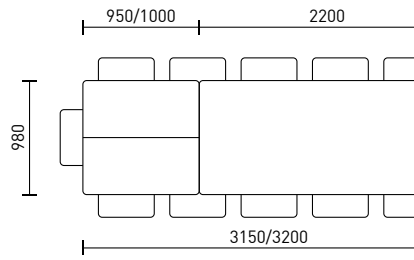

ARENA

Fuss Arena Stahl / pied Arena en acier

Kantenprofil /
profil du bord

Eckvarianten Tischplatte /
version d'angle du plateau

ARENA

Tischplatte* / plateau*	
EI-M	Eiche massiv / chêne massif
AEI-M	Asteiche massiv / chêne nouveau massif
aNB-M	amerik. Nussbaum massiv noyer américain massif
GL	Glas satiniert, lackiert / verre satiné, laqué
GL-S	Glas Shine / verre shine
KE	Keramik / céramique