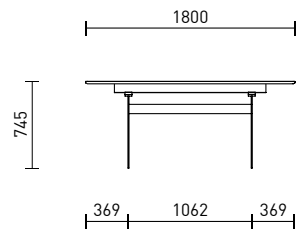

ARENA

Fuss Arena Stahl / pied Arena en acier

Kantenprofil /
profil du bord

Eckvarianten Tischplatte /
version d'angle du plateau

ARENA

Tischplatte* / plateau*	
EI-M	Eiche massiv / chêne massif
AEI-M	Asteiche massiv / chêne nouveau massif
aNB-M	amerik. Nussbaum massiv noyer américain massif
GL	Glas satiniert, lackiert / verre satiné, laqué
GL-S	Glas Shine / verre shine
KE	Keramik / céramique