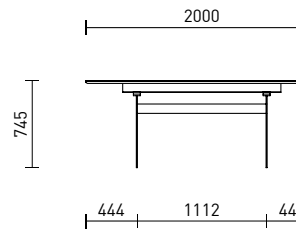

ARENA

Fuss Arena Stahl / pied Arena en acier

Kantenprofil /
profil du bord

Eckvarianten Tischplatte /
version d'angle du plateau

ARENA

Tischplatte* / plateau*	
EI-M	Eiche massiv / chêne massif
AEI-M	Asteiche massiv / chêne nouveau massif
aNB-M	amerik. Nussbaum massiv noyer américain massif
GL	Glas satiniert, lackiert / verre satiné, laqué
GL-S	Glas Shine / verre shine
KE	Keramik / céramique