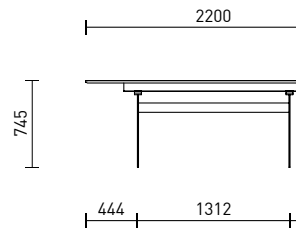

ARENA

Fuss Arena Stahl / pied Arena en acier

Kantenprofil /
profil du bord

Eckvarianten Tischplatte /
version d'angle du plateau

ARENA

Tischplatte* / plateau*	
EI-M	Eiche massiv / chêne massif
AEI-M	Asteiche massiv / chêne nouveau massif
aNB-M	amerik. Nussbaum massiv noyer américain massif
GL	Glas satiniert, lackiert / verre satiné, laqué
GL-S	Glas Shine / verre shine
KE	Keramik / céramique