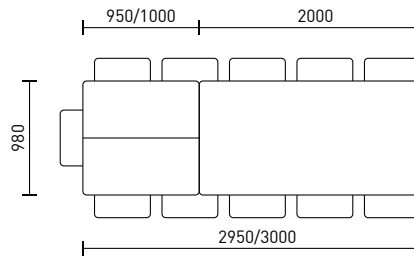

ARENA

Fuss Arena Stahl / pied Arena en acier

Kantenprofil /
profil du bord

Eckvarianten Tischplatte /
version d'angle du plateau

ARENA

Tischplatte* / plateau*	
EI-M	Eiche massiv / chêne massif
AEI-M	Asteiche massiv / chêne nouveau massif
aNB-M	amerik. Nussbaum massiv noyer américain massif
GL	Glas satiniert, lackiert / verre satiné, laqué
GL-S	Glas Shine / verre shine
KE	Keramik / céramique

Auswahl Massivholzplatte / sélection de plateau en bois massif	
Eine Auswahl von zwei bis drei rohen Holzplatten stehen dem Kunden in unserem Werk zur Verfügung. 295.- Une sélection de deux à trois panneaux en bois brut est mise à la disposition du client dans notre usine.	