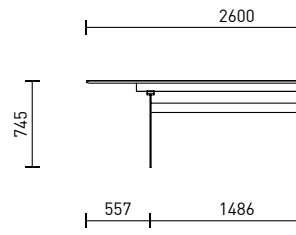

ARENA

Fuss Arena Stahl / pied Arena en acier

Kantenprofil /
profil du bord

Eckvarianten Tischplatte /
version d'angle du plateau

ARENA

Tischplatte* / plateau*	
EI-M	Eiche massiv / chêne massif
AEI-M	Asteiche massiv / chêne nouveau massif
aNB-M	amerik. Nussbaum massiv noyer américain massif
GL	Glas satiniert, lackiert / verre satiné, laqué
GL-S	Glas Shine / verre shine
KE	Keramik / céramique