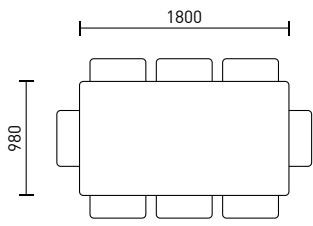

ARENA

Fuss Arena Stahl / pied Arena en acier

Kantenprofil /
profil du bord

Eckvarianten Tischplatte /
version d'angle du plateau

ARENA

Tischplatte* / plateau*	
EI-M	Eiche massiv / chêne massif
AEI-M	Asteiche massiv / chêne nouveau massif
aNB-M	amerik. Nussbaum massiv noyer américain massif
GL	Glas satiniert, lackiert / verre satiné, laqué
GL-S	Glas Shine / verre shine
KE	Keramik / céramique

Auswahl Massivholzplatte / sélection de plateau en bois massif	
Eine Auswahl von zwei bis drei rohen Holzplatten stehen dem Kunden in unserem Werk zur Verfügung. 295.- Une sélection de deux à trois panneaux en bois brut est mise à la disposition du client dans notre usine.	