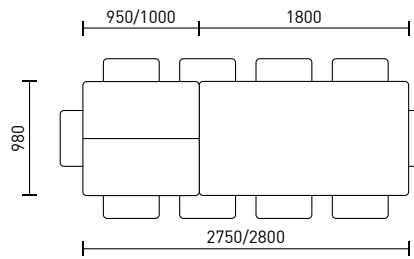

ARENA

Fuss Arena Stahl / pied Arena en acier

Kantenprofil /
profil du bord

Eckvarianten Tischplatte /
version d'angle du plateau

ARENA

Tischplatte* / plateau*	
EI-M	Eiche massiv / chêne massif
AEI-M	Asteiche massiv / chêne nouveau massif
aNB-M	amerik. Nussbaum massiv noyer américain massif
GL	Glas satiniert, lackiert / verre satiné, laqué
GL-S	Glas Shine / verre shine
KE	Keramik / céramique

Auswahl Massivholzplatte / sélection de plateau en bois massif	
Eine Auswahl von zwei bis drei rohen Holzplatten stehen dem Kunden in unserem Werk zur Verfügung. 295.- Une sélection de deux à trois panneaux en bois brut est mise à la disposition du client dans notre usine.	