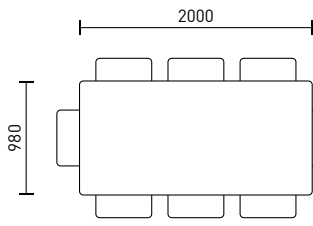

ARENA

Fuss Arena Stahl / pied Arena en acier

Kantenprofil /
profil du bord

Eckvarianten Tischplatte /
version d'angle du plateau

ARENA

Tischplatte* / plateau*	
EI-M	Eiche massiv / chêne massif
AEI-M	Asteiche massiv / chêne nouveau massif
aNB-M	amerik. Nussbaum massiv noyer américain massif
GL	Glas satiniert, lackiert / verre satiné, laqué
GL-S	Glas Shine / verre shine
KE	Keramik / céramique

Auswahl Massivholzplatte / sélection de plateau en bois massif	
Eine Auswahl von zwei bis drei rohen Holzplatten stehen dem Kunden in unserem Werk zur Verfügung. 295.- Une sélection de deux à trois panneaux en bois brut est mise à la disposition du client dans notre usine.	