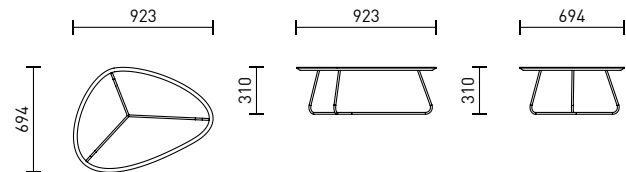

Typ B / type B

Kantenprofil / profil du bord