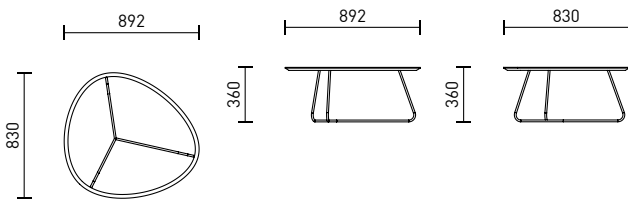

Typ A / type A