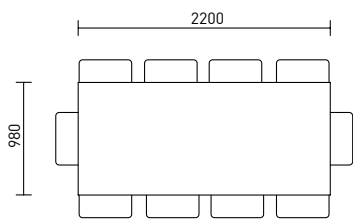

ARENA

Fuss Arena / pied Arena

Detail Übergang Tischplatte zu Verlängerung /
Transition de la table à la rallonge

Kantenprofil / profil du bord

ARENA

Tischplatte* / plateau*	
EI-M	Eiche massiv / chêne massif
AEI-M	Asteiche massiv / chêne nouveau massif
aNB-M	amerik. Nussbaum massiv noyer d'Amérique massif
GL	Glas satiniert, lackiert verre satiné, laqué
KE	Keramik / céramique
Qualität Massivholzplatte / Qualité de plateau en bois massif	
Standard	siehe Hinweis Seite 13 Aufpreis für Premium: +5%
standard	voir note à la page 13 surplus pour premium: +5%

Verlängerung / rallonge	
MH	Massivholz / bois massif
MDF	MDF lackiert / MDF laqué
GL	Glas satiniert, lackiert verre satiné, laqué
FE	Fenix / Fenix
KE	Keramik / céramique

Tischplatte / plateau	EI-M	AEI-M	aNB-M	GL	KE	Verlängerung / rallonge
180 x 98 cm	6'295.-	6'105.-	7'605.-	-	-	Massivholz / bois massif 100 cm
	5'775.-	5'585.-	6'435.-	5'635.-	5'935.-	MDF / MDF 100 cm
	6'375.-	6'185.-	7'035.-	6'235.-	-	Fenix / Fenix 100 cm
	6'375.-	6'185.-	7'035.-	6'235.-	-	Glas / verre 95 cm
	6'085.-	5'895.-	6'745.-	-	6'480.-	Keramik / céramique 95 cm
200 x 98 cm	6'470.-	6'280.-	7'780.-	-	-	Massivholz / bois massif 100 cm
	5'950.-	5'760.-	6'610.-	5'810.-	6'110.-	MDF / MDF 100 cm
	6'550.-	6'360.-	7'210.-	6'410.-	-	Fenix / Fenix 100 cm
	6'550.-	6'360.-	7'210.-	6'410.-	-	Glas / verre 95 cm
	6'260.-	6'070.-	6'920.-	-	6'655.-	Keramik / céramique 95 cm
220 x 98 cm	6'675.-	6'485.-	7'985.-	-	-	Massivholz / bois massif 100 cm
	6'155.-	5'965.-	6'815.-	6'015.-	6'315.-	MDF / MDF 100 cm
	6'755.-	6'565.-	7'415.-	6'615.-	-	Fenix / Fenix 100 cm
	6'755.-	6'565.-	7'415.-	6'615.-	-	Glas / verre 95 cm
	6'560.-	6'370.-	7'220.-	-	6'955.-	Keramik / céramique 95 cm