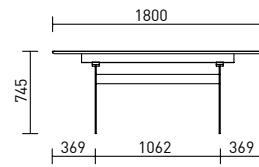

ARENA

Fuss Arena / pied Arena

Detail Übergang Tischplatte zu Verlängerung /
Transition de la table à la rallonge

Kantenprofil / profil du bord

ARENA

Tischplatte* / plateau*	
EI-M	Eiche massiv / chêne massif
AEI-M	Asteiche massiv / chêne nouveau massif
aNB-M	amerik. Nussbaum massiv noyer d'Amérique massif
GL	Glas satiniert, lackiert verre satiné, laqué
KE	Keramik / céramique
Qualität Massivholzplatte / Qualité de plateau en bois massif	
Standard	siehe Hinweis Seite 13 Aufpreis für Premium: +5%
standard	voir note à la page 13 surplus pour premium: +5%

Verlängerung / rallonge	
MH	Massivholz / bois massif
MDF	MDF lackiert / MDF laqué
GL	Glas satiniert, lackiert verre satiné, laqué
FE	Fenix / Fenix
KE	Keramik / céramique

Tischplatte / plateau	EI-M	AEI-M	aNB-M	GL	KE	Verlängerung / rallonge
180 x 98 cm	6'295.-	6'105.-	7'605.-	-	-	Massivholz / bois massif 100 cm
	5'775.-	5'585.-	6'435.-	5'635.-	5'935.-	MDF / MDF 100 cm
	6'375.-	6'185.-	7'035.-	6'235.-	-	Fenix / Fenix 100 cm
	6'375.-	6'185.-	7'035.-	6'235.-	-	Glas / verre 95 cm
	6'085.-	5'895.-	6'745.-	-	6'480.-	Keramik / céramique 95 cm
200 x 98 cm	6'470.-	6'280.-	7'780.-	-	-	Massivholz / bois massif 100 cm
	5'950.-	5'760.-	6'610.-	5'810.-	6'110.-	MDF / MDF 100 cm
	6'550.-	6'360.-	7'210.-	6'410.-	-	Fenix / Fenix 100 cm
	6'550.-	6'360.-	7'210.-	6'410.-	-	Glas / verre 95 cm
	6'260.-	6'070.-	6'920.-	-	6'655.-	Keramik / céramique 95 cm
220 x 98 cm	6'675.-	6'485.-	7'985.-	-	-	Massivholz / bois massif 100 cm
	6'155.-	5'965.-	6'815.-	6'015.-	6'315.-	MDF / MDF 100 cm
	6'755.-	6'565.-	7'415.-	6'615.-	-	Fenix / Fenix 100 cm
	6'755.-	6'565.-	7'415.-	6'615.-	-	Glas / verre 95 cm
	6'560.-	6'370.-	7'220.-	-	6'955.-	Keramik / céramique 95 cm