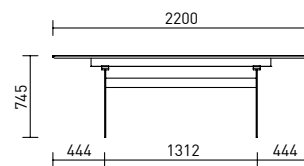

ARENA

Fuss Arena / pied Arena

Detail Übergang Tischplatte zu Verlängerung /
Transition de la table à la rallonge

Kantenprofil / profil du bord

ARENA

Tischplatte* / plateau*	
EI-M	Eiche massiv / chêne massif
AEI-M	Asteiche massiv / chêne nouveau massif
aNB-M	amerik. Nussbaum massiv noyer d'Amérique massif
GL	Glas satiniert, lackiert verre satiné, laqué
KE	Keramik / céramique
Qualität Massivholzplatte / Qualité de plateau en bois massif	
Standard	siehe Hinweis Seite 13 Aufpreis für Premium: +5%
standard	voir note à la page 13 surplus pour premium: +5%

Verlängerung / rallonge	
MH	Massivholz / bois massif
MDF	MDF lackiert / MDF laqué
GL	Glas satiniert, lackiert verre satiné, laqué
FE	Fenix / Fenix
KE	Keramik / céramique

Tischplatte / plateau	EI-M	AEI-M	aNB-M	GL	KE	Verlängerung / rallonge
180 x 98 cm	6'295.-	6'105.-	7'605.-	-	-	Massivholz / bois massif 100 cm
	5'775.-	5'585.-	6'435.-	5'635.-	5'935.-	MDF / MDF 100 cm
	6'375.-	6'185.-	7'035.-	6'235.-	-	Fenix / Fenix 100 cm
	6'375.-	6'185.-	7'035.-	6'235.-	-	Glas / verre 95 cm
	6'085.-	5'895.-	6'745.-	-	6'480.-	Keramik / céramique 95 cm
200 x 98 cm	6'470.-	6'280.-	7'780.-	-	-	Massivholz / bois massif 100 cm
	5'950.-	5'760.-	6'610.-	5'810.-	6'110.-	MDF / MDF 100 cm
	6'550.-	6'360.-	7'210.-	6'410.-	-	Fenix / Fenix 100 cm
	6'550.-	6'360.-	7'210.-	6'410.-	-	Glas / verre 95 cm
	6'260.-	6'070.-	6'920.-	-	6'655.-	Keramik / céramique 95 cm
220 x 98 cm	6'675.-	6'485.-	7'985.-	-	-	Massivholz / bois massif 100 cm
	6'155.-	5'965.-	6'815.-	6'015.-	6'315.-	MDF / MDF 100 cm
	6'755.-	6'565.-	7'415.-	6'615.-	-	Fenix / Fenix 100 cm
	6'755.-	6'565.-	7'415.-	6'615.-	-	Glas / verre 95 cm
	6'560.-	6'370.-	7'220.-	-	6'955.-	Keramik / céramique 95 cm