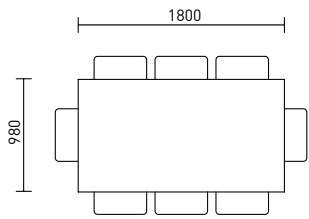

ARENA

Fuss Arena / pied Arena

Detail Übergang Tischplatte zu Verlängerung /
Transition de la table à la rallonge

Kantenprofil / profil du bord

ARENA

Tischplatte* / plateau*	
EI-M	Eiche massiv / chêne massif
AEI-M	Asteiche massiv / chêne nouveau massif
aNB-M	amerik. Nussbaum massiv noyer d'Amérique massif
GL	Glas satiniert, lackiert verre satiné, laqué
KE	Keramik / céramique
Qualität Massivholzplatte / Qualité de plateau en bois massif	
Standard	siehe Hinweis Seite 13 Aufpreis für Premium: +5%
standard	voir note à la page 13 surplus pour premium: +5%

Verlängerung / rallonge	
MH	Massivholz / bois massif
MDF	MDF lackiert / MDF laqué
GL	Glas satiniert, lackiert verre satiné, laqué
FE	Fenix / Fenix
KE	Keramik / céramique

Tischplatte / plateau	EI-M	AEI-M	aNB-M	GL	KE	Verlängerung / rallonge
180 x 98 cm	6'295.-	6'105.-	7'605.-	-	-	Massivholz / bois massif 100 cm
	5'775.-	5'585.-	6'435.-	5'635.-	5'935.-	MDF / MDF 100 cm
	6'375.-	6'185.-	7'035.-	6'235.-	-	Fenix / Fenix 100 cm
	6'375.-	6'185.-	7'035.-	6'235.-	-	Glas / verre 95 cm
	6'085.-	5'895.-	6'745.-	-	6'480.-	Keramik / céramique 95 cm
200 x 98 cm	6'470.-	6'280.-	7'780.-	-	-	Massivholz / bois massif 100 cm
	5'950.-	5'760.-	6'610.-	5'810.-	6'110.-	MDF / MDF 100 cm
	6'550.-	6'360.-	7'210.-	6'410.-	-	Fenix / Fenix 100 cm
	6'550.-	6'360.-	7'210.-	6'410.-	-	Glas / verre 95 cm
	6'260.-	6'070.-	6'920.-	-	6'655.-	Keramik / céramique 95 cm
220 x 98 cm	6'675.-	6'485.-	7'985.-	-	-	Massivholz / bois massif 100 cm
	6'155.-	5'965.-	6'815.-	6'015.-	6'315.-	MDF / MDF 100 cm
	6'755.-	6'565.-	7'415.-	6'615.-	-	Fenix / Fenix 100 cm
	6'755.-	6'565.-	7'415.-	6'615.-	-	Glas / verre 95 cm
	6'560.-	6'370.-	7'220.-	-	6'955.-	Keramik / céramique 95 cm