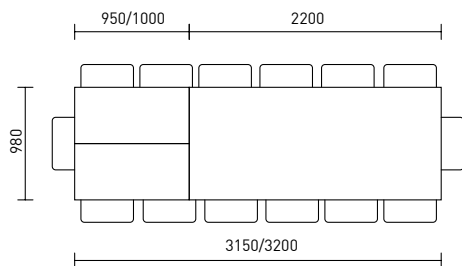

ARENA

Fuss Arena / pied Arena

Detail Übergang Tischplatte zu Verlängerung /
Transition de la table à la rallonge

Kantenprofil / profil du bord

ARENA

Tischplatte* / plateau*	
EI-M	Eiche massiv / chêne massif
AEI-M	Asteiche massiv / chêne nouveau massif
aNB-M	amerik. Nussbaum massiv noyer d'Amérique massif
GL	Glas satiniert, lackiert verre satiné, laqué
KE	Keramik / céramique
Qualität Massivholzplatte / Qualité de plateau en bois massif	
Standard	siehe Hinweis Seite 13 Aufpreis für Premium: +5%
standard	voir note à la page 13 surplus pour premium: +5%

Verlängerung / rallonge	
MH	Massivholz / bois massif
MDF	MDF lackiert / MDF laqué
GL	Glas satiniert, lackiert verre satiné, laqué
FE	Fenix / Fenix
KE	Keramik / céramique

Tischplatte / plateau	EI-M	AEI-M	aNB-M	GL	KE	Verlängerung / rallonge
180 x 98 cm	6'295.-	6'105.-	7'605.-	-	-	Massivholz / bois massif 100 cm
	5'775.-	5'585.-	6'435.-	5'635.-	5'935.-	MDF / MDF 100 cm
	6'375.-	6'185.-	7'035.-	6'235.-	-	Fenix / Fenix 100 cm
	6'375.-	6'185.-	7'035.-	6'235.-	-	Glas / verre 95 cm
	6'085.-	5'895.-	6'745.-	-	6'480.-	Keramik / céramique 95 cm
200 x 98 cm	6'470.-	6'280.-	7'780.-	-	-	Massivholz / bois massif 100 cm
	5'950.-	5'760.-	6'610.-	5'810.-	6'110.-	MDF / MDF 100 cm
	6'550.-	6'360.-	7'210.-	6'410.-	-	Fenix / Fenix 100 cm
	6'550.-	6'360.-	7'210.-	6'410.-	-	Glas / verre 95 cm
	6'260.-	6'070.-	6'920.-	-	6'655.-	Keramik / céramique 95 cm
220 x 98 cm	6'675.-	6'485.-	7'985.-	-	-	Massivholz / bois massif 100 cm
	6'155.-	5'965.-	6'815.-	6'015.-	6'315.-	MDF / MDF 100 cm
	6'755.-	6'565.-	7'415.-	6'615.-	-	Fenix / Fenix 100 cm
	6'755.-	6'565.-	7'415.-	6'615.-	-	Glas / verre 95 cm
	6'560.-	6'370.-	7'220.-	-	6'955.-	Keramik / céramique 95 cm