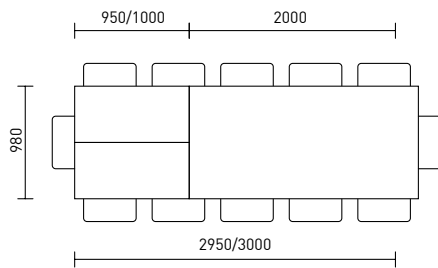

ARENA

Fuss Arena / pied Arena

Detail Übergang Tischplatte zu Verlängerung /
Transition de la table à la rallonge

Kantenprofil / profil du bord

ARENA

Tischplatte* / plateau*	
EI-M	Eiche massiv / chêne massif
AEI-M	Asteiche massiv / chêne nouveau massif
aNB-M	amerik. Nussbaum massiv noyer d'Amérique massif
GL	Glas satiniert, lackiert verre satiné, laqué
KE	Keramik / céramique
Qualität Massivholzplatte / Qualité de plateau en bois massif	
Standard	siehe Hinweis Seite 13 Aufpreis für Premium: +5%
standard	voir note à la page 13 surplus pour premium: +5%

Verlängerung / rallonge	
MH	Massivholz / bois massif
MDF	MDF lackiert / MDF laqué
GL	Glas satiniert, lackiert verre satiné, laqué
FE	Fenix / Fenix
KE	Keramik / céramique

Tischplatte / plateau	EI-M	AEI-M	aNB-M	GL	KE	Verlängerung / rallonge
180 x 98 cm	6'295.-	6'105.-	7'605.-	-	-	Massivholz / bois massif 100 cm
	5'775.-	5'585.-	6'435.-	5'635.-	5'935.-	MDF / MDF 100 cm
	6'375.-	6'185.-	7'035.-	6'235.-	-	Fenix / Fenix 100 cm
	6'375.-	6'185.-	7'035.-	6'235.-	-	Glas / verre 95 cm
	6'085.-	5'895.-	6'745.-	-	6'480.-	Keramik / céramique 95 cm
200 x 98 cm	6'470.-	6'280.-	7'780.-	-	-	Massivholz / bois massif 100 cm
	5'950.-	5'760.-	6'610.-	5'810.-	6'110.-	MDF / MDF 100 cm
	6'550.-	6'360.-	7'210.-	6'410.-	-	Fenix / Fenix 100 cm
	6'550.-	6'360.-	7'210.-	6'410.-	-	Glas / verre 95 cm
	6'260.-	6'070.-	6'920.-	-	6'655.-	Keramik / céramique 95 cm
220 x 98 cm	6'675.-	6'485.-	7'985.-	-	-	Massivholz / bois massif 100 cm
	6'155.-	5'965.-	6'815.-	6'015.-	6'315.-	MDF / MDF 100 cm
	6'755.-	6'565.-	7'415.-	6'615.-	-	Fenix / Fenix 100 cm
	6'755.-	6'565.-	7'415.-	6'615.-	-	Glas / verre 95 cm
	6'560.-	6'370.-	7'220.-	-	6'955.-	Keramik / céramique 95 cm