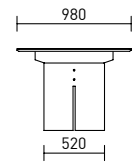

ARENA

Fuss Arena / pied Arena

Detail Übergang Tischplatte zu Verlängerung /
Transition de la table à la rallonge

Kantenprofil / profil du bord

ARENA

Tischplatte* / plateau*	
EI-M	Eiche massiv / chêne massif
AEI-M	Asteiche massiv / chêne nouveau massif
aNB-M	amerik. Nussbaum massiv noyer d'Amérique massif
GL	Glas satiniert, lackiert verre satiné, laqué
KE	Keramik / céramique
Qualität Massivholzplatte / Qualité de plateau en bois massif	
Standard	siehe Hinweis Seite 13 Aufpreis für Premium: +5%
standard	voir note à la page 13 surplus pour premium: +5%