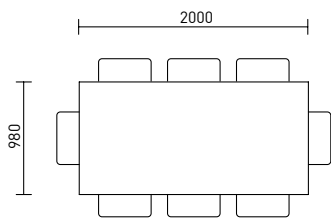

ARENA

Fuss Arena / pied Arena

Detail Übergang Tischplatte zu Verlängerung /
Transition de la table à la rallonge

Kantenprofil / profil du bord

ARENA

Tischplatte* / plateau*	
EI-M	Eiche massiv / chêne massif
AEI-M	Asteiche massiv / chêne nouveau massif
aNB-M	amerik. Nussbaum massiv noyer d'Amérique massif
GL	Glas satiniert, lackiert verre satiné, laqué
KE	Keramik / céramique
Qualität Massivholzplatte / Qualité de plateau en bois massif	
Standard	siehe Hinweis Seite 13 Aufpreis für Premium: +5%
standard	voir note à la page 13 surplus pour premium: +5%

Verlängerung / rallonge	
MH	Massivholz / bois massif
MDF	MDF lackiert / MDF laqué
GL	Glas satiniert, lackiert verre satiné, laqué
FE	Fenix / Fenix
KE	Keramik / céramique

Tischplatte / plateau	EI-M	AEI-M	aNB-M	GL	KE	Verlängerung / rallonge
180 x 98 cm	6'295.-	6'105.-	7'605.-	-	-	Massivholz / bois massif 100 cm
	5'775.-	5'585.-	6'435.-	5'635.-	5'935.-	MDF / MDF 100 cm
	6'375.-	6'185.-	7'035.-	6'235.-	-	Fenix / Fenix 100 cm
	6'375.-	6'185.-	7'035.-	6'235.-	-	Glas / verre 95 cm
	6'085.-	5'895.-	6'745.-	-	6'480.-	Keramik / céramique 95 cm
200 x 98 cm	6'470.-	6'280.-	7'780.-	-	-	Massivholz / bois massif 100 cm
	5'950.-	5'760.-	6'610.-	5'810.-	6'110.-	MDF / MDF 100 cm
	6'550.-	6'360.-	7'210.-	6'410.-	-	Fenix / Fenix 100 cm
	6'550.-	6'360.-	7'210.-	6'410.-	-	Glas / verre 95 cm
	6'260.-	6'070.-	6'920.-	-	6'655.-	Keramik / céramique 95 cm
220 x 98 cm	6'675.-	6'485.-	7'985.-	-	-	Massivholz / bois massif 100 cm
	6'155.-	5'965.-	6'815.-	6'015.-	6'315.-	MDF / MDF 100 cm
	6'755.-	6'565.-	7'415.-	6'615.-	-	Fenix / Fenix 100 cm
	6'755.-	6'565.-	7'415.-	6'615.-	-	Glas / verre 95 cm
	6'560.-	6'370.-	7'220.-	-	6'955.-	Keramik / céramique 95 cm