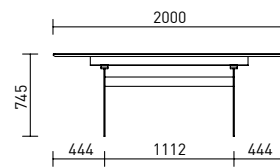

ARENA

Fuss Arena / pied Arena

Detail Übergang Tischplatte zu Verlängerung /
Transition de la table à la rallonge

Kantenprofil / profil du bord

ARENA

Tischplatte* / plateau*	
EI-M	Eiche massiv / chêne massif
AEI-M	Asteiche massiv / chêne nouveau massif
aNB-M	amerik. Nussbaum massiv noyer d'Amérique massif
GL	Glas satiniert, lackiert verre satiné, laqué
KE	Keramik / céramique
Qualität Massivholzplatte / Qualité de plateau en bois massif	
Standard	siehe Hinweis Seite 13 Aufpreis für Premium: +5%
standard	voir note à la page 13 surplus pour premium: +5%

Verlängerung / rallonge	
MH	Massivholz / bois massif
MDF	MDF lackiert / MDF laqué
GL	Glas satiniert, lackiert verre satiné, laqué
FE	Fenix / Fenix
KE	Keramik / céramique

Tischplatte / plateau	EI-M	AEI-M	aNB-M	GL	KE	Verlängerung / rallonge
180 x 98 cm	6'295.-	6'105.-	7'605.-	-	-	Massivholz / bois massif 100 cm
	5'775.-	5'585.-	6'435.-	5'635.-	5'935.-	MDF / MDF 100 cm
	6'375.-	6'185.-	7'035.-	6'235.-	-	Fenix / Fenix 100 cm
	6'375.-	6'185.-	7'035.-	6'235.-	-	Glas / verre 95 cm
	6'085.-	5'895.-	6'745.-	-	6'480.-	Keramik / céramique 95 cm
200 x 98 cm	6'470.-	6'280.-	7'780.-	-	-	Massivholz / bois massif 100 cm
	5'950.-	5'760.-	6'610.-	5'810.-	6'110.-	MDF / MDF 100 cm
	6'550.-	6'360.-	7'210.-	6'410.-	-	Fenix / Fenix 100 cm
	6'550.-	6'360.-	7'210.-	6'410.-	-	Glas / verre 95 cm
	6'260.-	6'070.-	6'920.-	-	6'655.-	Keramik / céramique 95 cm
220 x 98 cm	6'675.-	6'485.-	7'985.-	-	-	Massivholz / bois massif 100 cm
	6'155.-	5'965.-	6'815.-	6'015.-	6'315.-	MDF / MDF 100 cm
	6'755.-	6'565.-	7'415.-	6'615.-	-	Fenix / Fenix 100 cm
	6'755.-	6'565.-	7'415.-	6'615.-	-	Glas / verre 95 cm
	6'560.-	6'370.-	7'220.-	-	6'955.-	Keramik / céramique 95 cm