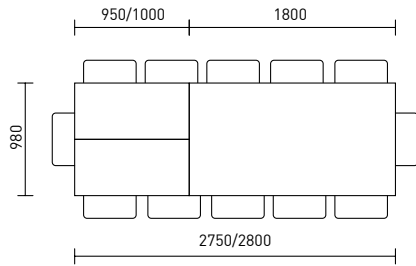

ARENA

Fuss Arena / pied Arena

Detail Übergang Tischplatte zu Verlängerung /
Transition de la table à la rallonge

Kantenprofil / profil du bord

ARENA

Tischplatte* / plateau*	
EI-M	Eiche massiv / chêne massif
AEI-M	Asteiche massiv / chêne nouveau massif
aNB-M	amerik. Nussbaum massiv noyer d'Amérique massif
GL	Glas satiniert, lackiert verre satiné, laqué
KE	Keramik / céramique
Qualität Massivholzplatte / Qualité de plateau en bois massif	
Standard	siehe Hinweis Seite 13 Aufpreis für Premium: +5%
standard	voir note à la page 13 surplus pour premium: +5%

Verlängerung / rallonge	
MH	Massivholz / bois massif
MDF	MDF lackiert / MDF laqué
GL	Glas satiniert, lackiert verre satiné, laqué
FE	Fenix / Fenix
KE	Keramik / céramique

Tischplatte / plateau	EI-M	AEI-M	aNB-M	GL	KE	Verlängerung / rallonge
180 x 98 cm	6'295.-	6'105.-	7'605.-	-	-	Massivholz / bois massif 100 cm
	5'775.-	5'585.-	6'435.-	5'635.-	5'935.-	MDF / MDF 100 cm
	6'375.-	6'185.-	7'035.-	6'235.-	-	Fenix / Fenix 100 cm
	6'375.-	6'185.-	7'035.-	6'235.-	-	Glas / verre 95 cm
	6'085.-	5'895.-	6'745.-	-	6'480.-	Keramik / céramique 95 cm
200 x 98 cm	6'470.-	6'280.-	7'780.-	-	-	Massivholz / bois massif 100 cm
	5'950.-	5'760.-	6'610.-	5'810.-	6'110.-	MDF / MDF 100 cm
	6'550.-	6'360.-	7'210.-	6'410.-	-	Fenix / Fenix 100 cm
	6'550.-	6'360.-	7'210.-	6'410.-	-	Glas / verre 95 cm
	6'260.-	6'070.-	6'920.-	-	6'655.-	Keramik / céramique 95 cm
220 x 98 cm	6'675.-	6'485.-	7'985.-	-	-	Massivholz / bois massif 100 cm
	6'155.-	5'965.-	6'815.-	6'015.-	6'315.-	MDF / MDF 100 cm
	6'755.-	6'565.-	7'415.-	6'615.-	-	Fenix / Fenix 100 cm
	6'755.-	6'565.-	7'415.-	6'615.-	-	Glas / verre 95 cm
	6'560.-	6'370.-	7'220.-	-	6'955.-	Keramik / céramique 95 cm