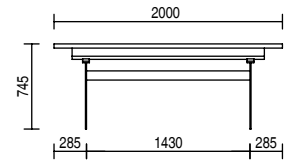

CAVO SLIDE

Fuss Slot Rohstahl / pied Slot en acier brut

Kantenprofile für Massivholztische / profils du bord (bois massif)

Auf Wunsch Profil FU75 auch nur längsseitig möglich, Querkante Profil G.

Sur demande, possibilité de fournir un profil uniquement dans le sens longitudinal, bord transversal avec profil G.

Profil F15 nur längsseitig möglich, Querkante Profil G.

Profil F15 possible uniquement dans le sens longitudinal, bord transversal avec profil G.

CAVO SLIDE

Fuss Slot Rohstahl / pied Slot en acier brut

Tischplatte* / plateau*