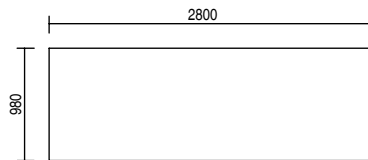

CAVO SLIDE

Fuss Slot Rohstahl / pied Slot en acier brut

Kantenprofile für Massivholztische / profils du bord (bois massif)

Auf Wunsch Profil FU75 auch nur längsseitig möglich, Querkante Profil G.

Sur demande, possibilité de fournir un profil uniquement dans le sens longitudinal, bord transversal avec profil G.