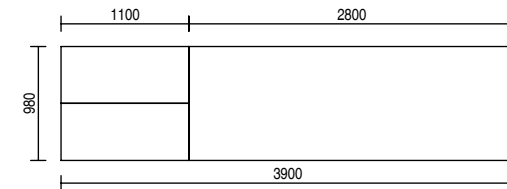

CAVO SLIDE

Fuss Slot Rohstahl / pied Slot en acier brut

Kantenprofile für Massivholztische / profils du bord (bois massif)

Auf Wunsch Profil FU75 auch nur längsseitig möglich, Querkante Profil G.

Sur demande, possibilité de fournir un profil uniquement dans le sens longitudinal, bord transversal avec profil G.