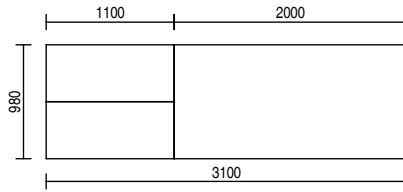

CAVO SLIDE

Fuss Slot Rohstahl / pied Slot en acier brut

Kantenprofile für Massivholztische / profils du bord (bois massif)

Auf Wunsch Profil FU75 auch nur längsseitig möglich, Querkante Profil G.

Sur demande, possibilité de fournir un profil uniquement dans le sens longitudinal, bord transversal avec profil G.