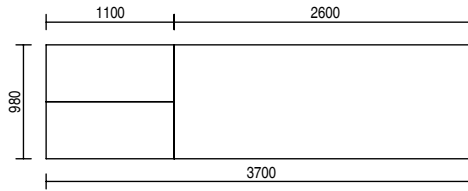

CAVO SLIDE

Fuss Slot Rohstahl / pied Slot en acier brut

Kantenprofile für Massivholztische / profils du bord (bois massif)

Auf Wunsch Profil FU75 auch nur längsseitig möglich, Querkante Profil G.

Sur demande, possibilité de fournir un profil uniquement dans le sens longitudinal, bord transversal avec profil G.