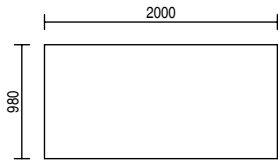

CAVO SLIDE

Fuss Slot Rohstahl / pied Slot en acier brut

Kantenprofile für Massivholztische / profils du bord (bois massif)

Auf Wunsch Profil FU75 auch nur längsseitig möglich, Querkante Profil G.

Sur demande, possibilité de fournir un profil uniquement dans le sens longitudinal, bord transversal avec profil G.