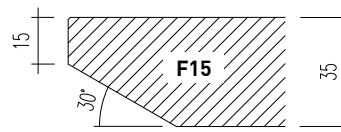

CAVO SLIDE

Fuss Slot Rohstahl / pied Slot en acier brut

Kantenprofile für Massivholztische / profils du bord (bois massif)

Auf Wunsch Profil FU75 auch nur längsseitig möglich, Querkante Profil G.

Sur demande, possibilité de fournir un profil uniquement dans le sens longitudinal, bord transversal avec profil G.