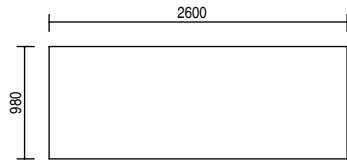

CAVO SLIDE

Fuss Slot Rohstahl / pied Slot en acier brut

Kantenprofile für Massivholztische / profils du bord (bois massif)

Auf Wunsch Profil FU75 auch nur längsseitig möglich, Querkante Profil G.

Sur demande, possibilité de fournir un profil uniquement dans le sens longitudinal, bord transversal avec profil G.