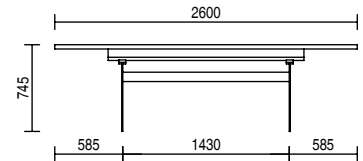

CAVO SLIDE

Fuss Slot Rohstahl / pied Slot en acier brut

Kantenprofile für Massivholztische / profils du bord (bois massif)

Auf Wunsch Profil FU75 auch nur längsseitig möglich, Querkante Profil G.

Sur demande, possibilité de fournir un profil uniquement dans le sens longitudinal, bord transversal avec profil G.

Profil F15 nur längsseitig möglich, Querkante Profil G.

Profil F15 possible uniquement dans le sens longitudinal, bord transversal avec profil G.

CAVO SLIDE

Fuss Slot Rohstahl / pied Slot en acier brut

Tischplatte* / plateau*