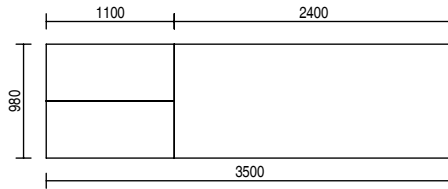

CAVO SLIDE

Fuss Slot Rohstahl / pied Slot en acier brut

Kantenprofile für Massivholztische / profils du bord (bois massif)

Auf Wunsch Profil FU75 auch nur längsseitig möglich, Querkante Profil G.

Sur demande, possibilité de fournir un profil uniquement dans le sens longitudinal, bord transversal avec profil G.