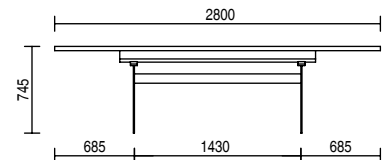

CAVO SLIDE

Fuss Slot Rohstahl / pied Slot en acier brut

Kantenprofile für Massivholztische / profils du bord (bois massif)

Auf Wunsch Profil FU75 auch nur längsseitig möglich, Querkante Profil G.

Sur demande, possibilité de fournir un profil uniquement dans le sens longitudinal, bord transversal avec profil G.

Profil F15 nur längsseitig möglich, Querkante Profil G.

Profil F15 possible uniquement dans le sens longitudinal, bord transversal avec profil G.

CAVO SLIDE

Fuss Slot Rohstahl / pied Slot en acier brut

Tischplatte* / plateau*