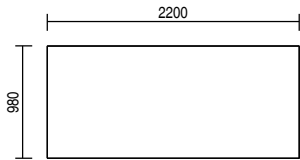

CAVO SLIDE

Fuss Slot Rohstahl / pied Slot en acier brut

Kantenprofile für Massivholztische / profils du bord (bois massif)

Auf Wunsch Profil FU75 auch nur längsseitig möglich, Querkante Profil G.

Sur demande, possibilité de fournir un profil uniquement dans le sens longitudinal, bord transversal avec profil G.