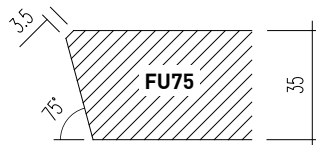

CAVO SLIDE

Fuss Slot Rohstahl / pied Slot en acier brut

Kantenprofile für Massivholztische / profils du bord (bois massif)

Auf Wunsch Profil FU75 auch nur längsseitig möglich, Querkante Profil G.

Sur demande, possibilité de fournir un profil uniquement dans le sens longitudinal, bord transversal avec profil G.