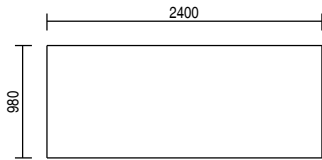

CAVO SLIDE

Fuss Slot Rohstahl / pied Slot en acier brut

Kantenprofile für Massivholztische / profils du bord (bois massif)

Auf Wunsch Profil FU75 auch nur längsseitig möglich, Querkante Profil G.

Sur demande, possibilité de fournir un profil uniquement dans le sens longitudinal, bord transversal avec profil G.