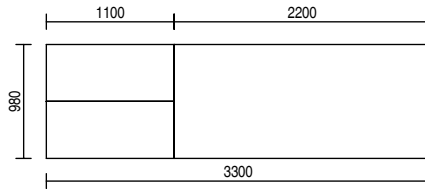

CAVO SLIDE

Fuss Slot Rohstahl / pied Slot en acier brut

Kantenprofile für Massivholztische / profils du bord (bois massif)

Auf Wunsch Profil FU75 auch nur längsseitig möglich, Querkante Profil G.

Sur demande, possibilité de fournir un profil uniquement dans le sens longitudinal, bord transversal avec profil G.