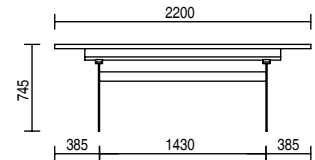

CAVO SLIDE

Fuss Slot Rohstahl / pied Slot en acier brut

Kantenprofile für Massivholztische / profils du bord (bois massif)

Auf Wunsch Profil FU75 auch nur längsseitig möglich, Querkante Profil G.

Sur demande, possibilité de fournir un profil uniquement dans le sens longitudinal, bord transversal avec profil G.

Profil F15 nur längsseitig möglich, Querkante Profil G.

Profil F15 possible uniquement dans le sens longitudinal, bord transversal avec profil G.

CAVO SLIDE

Fuss Slot Rohstahl / pied Slot en acier brut

Tischplatte* / plateau*