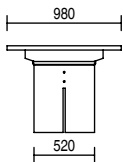

CAVO SLIDE

Fuss Slot Rohstahl / pied Slot en acier brut

Kantenprofile für Massivholztische / profils du bord (bois massif)

Auf Wunsch Profil FU75 auch nur längsseitig möglich, Querkante Profil G.

Sur demande, possibilité de fournir un profil uniquement dans le sens longitudinal, bord transversal avec profil G.

Profil F15 nur längsseitig möglich, Querkante Profil G.

Profil F15 possible uniquement dans le sens longitudinal, bord transversal avec profil G.

CAVO SLIDE

Fuss Slot Rohstahl / pied Slot en acier brut

Tischplatte* / plateau*