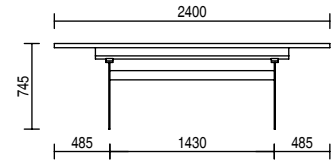

CAVO SLIDE

Fuss Slot Rohstahl / pied Slot en acier brut

Kantenprofile für Massivholztische / profils du bord (bois massif)

Auf Wunsch Profil FU75 auch nur längsseitig möglich, Querkante Profil G.

Sur demande, possibilité de fournir un profil uniquement dans le sens longitudinal, bord transversal avec profil G.

Profil F15 nur längsseitig möglich, Querkante Profil G.

Profil F15 possible uniquement dans le sens longitudinal, bord transversal avec profil G.

CAVO SLIDE

Fuss Slot Rohstahl / pied Slot en acier brut

Tischplatte* / plateau*