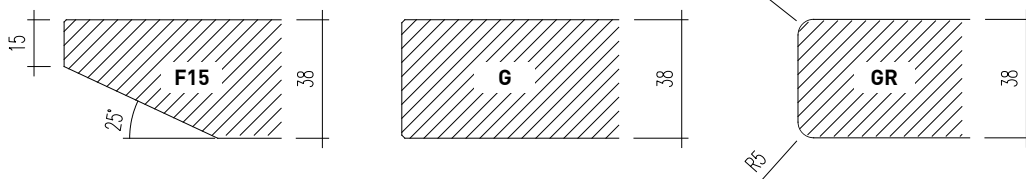

APP

Fuss Slot Rohstahl / pied Slot en acier brut

Kantenprofile für Massivholztische / profils du bord (bois massif)

Auf Wunsch Profil F15 auch nur längsseitig möglich, Querkante Profil G

Sur demande, possibilité de fournir un profil uniquement dans le sens longitudinal, bord transversal avec profil G

Sondermasse / dimensions spéciales

<input type="checkbox"/> Zwischenlänge (220 - 260 cm) / longueur spéciale (220 - 260 cm)	490.-
<input type="checkbox"/> Überlänge (260 - 300 cm) / grande longueur (260 - 300 cm)	auf Anfrage / sur demande
<input type="checkbox"/> weitere Sonderausführungen / autre dimensions spéciales	auf Anfrage / sur demande