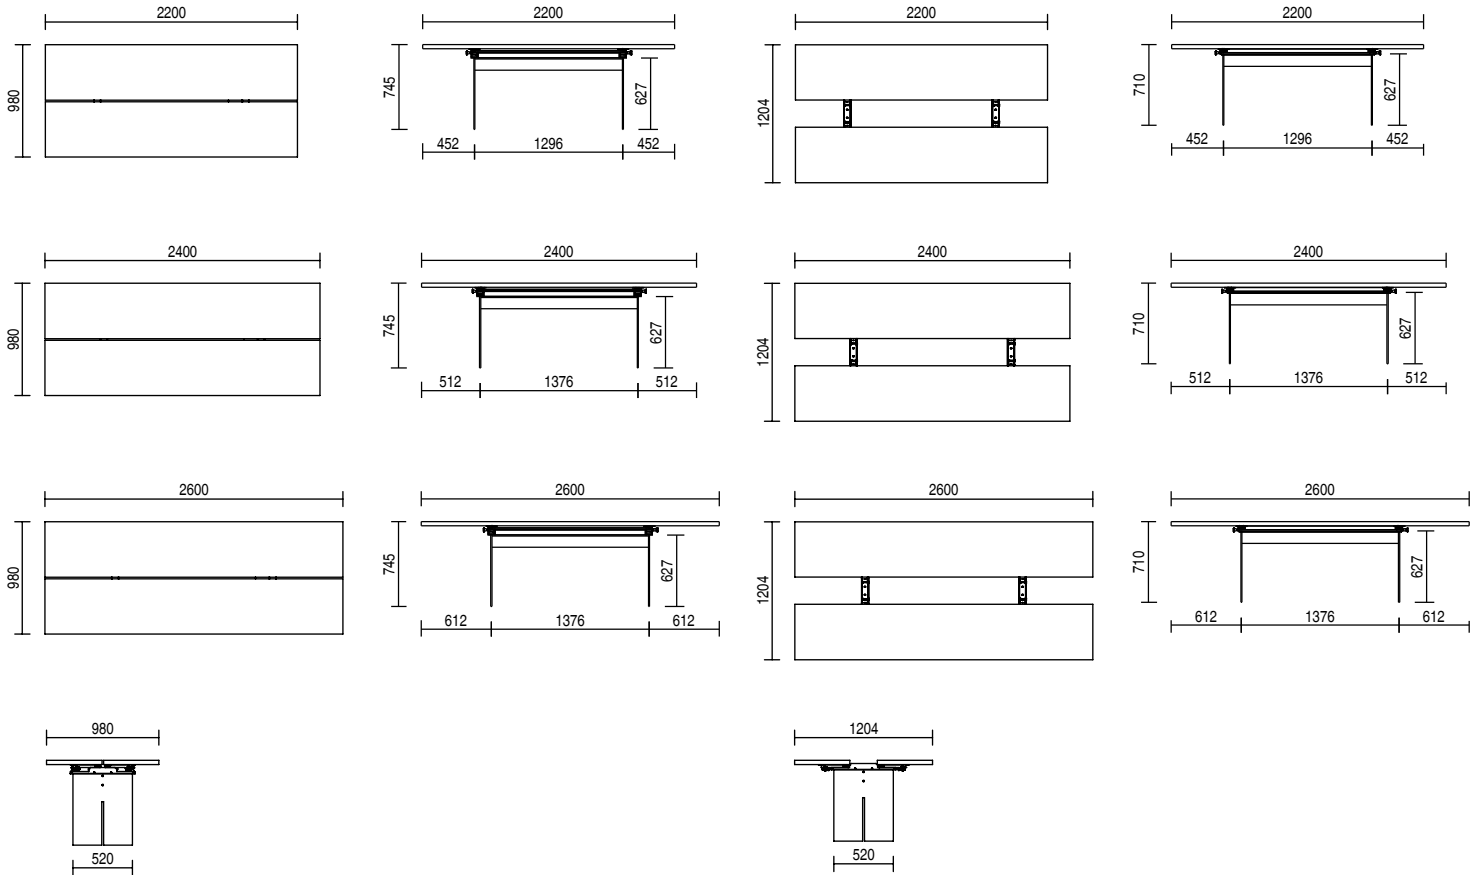

APP

Fuss Slot Rohstahl / pied Slot en acier brut

Kantenprofile für Massivholztische / profils du bord (bois massif)

Auf Wunsch Profil F15 auch nur längsseitig möglich, Querkante Profil G

Sur demande, possibilité de fournir un profil uniquement dans le sens longitudinal, bord transversal avec profil G

Kantenprofil Tischplatte / profil du bord plateau

<input type="checkbox"/> F15 / F15	wählbar / au choix
<input type="checkbox"/> G / G	wählbar / au choix
<input type="checkbox"/> GR / GR	wählbar / au choix