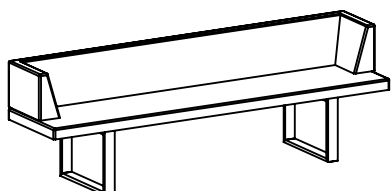

Typ C: 2 Armlehnen / type C: 2 accoudoirs

Sitzlänge / longueur du siège	180	200	220	240
Rückenlänge / longueur du dos	180	200	220	240
Stoff Nemi / tissu Nemi	4'670.-	4'965.-	5'260.-	5'545.-
Stoff Diva Velours / tissu Diva Velours	4'850.-	5'155.-	5'460.-	5'765.-
Leder Basic / cuir Basic	4'820.-	5'125.-	5'430.-	5'730.-
Leder Paloma / cuir Paloma	5'100.-	5'400.-	5'705.-	6'010.-
Leder Pura / cuir Pura	5'100.-	5'400.-	5'705.-	6'010.-
Leder Genua / cuir Genua	5'100.-	5'400.-	5'705.-	6'010.-
Leder Madras / cuir Madras	4'935.-	5'240.-	5'540.-	5'845.-
Leder Sauvage / cuir Sauvage	5'595.-	5'895.-	6'200.-	6'505.-