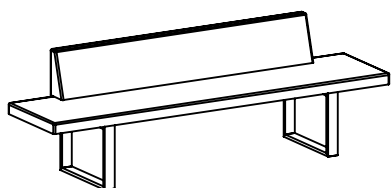

Typ A: Rücken verkürzt / type A: dos réduit

Sitzlänge / longueur du siège	200	220	240	
Rückenlänge / longueur du dos	140	160	180	
Stoff Nemi / tissu Nemi	3'405.-	3'700.-	3'990.-	
Stoff Diva Velours / tissu Diva Velours	3'610.-	3'915.-	4'220.-	
Leder Basic / cuir Basic	3'580.-	3'885.-	4'185.-	
Leder Paloma / cuir Paloma	3'855.-	4'160.-	4'465.-	
Leder Pura / cuir Pura	3'855.-	4'160.-	4'465.-	
Leder Genua / cuir Genua	3'855.-	4'160.-	4'465.-	
Leder Madras / cuir Madras	3'695.-	3'995.-	4'300.-	
Leder Sauvage / cuir Sauvage	4'350.-	4'655.-	4'960.-