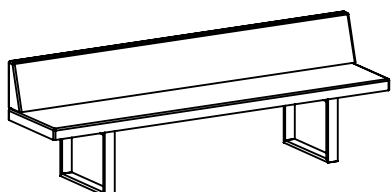

Typ B: Rücken bündig / type B: dos affleurant

Sitzlänge / longueur du siège	180	200	220	240
Rückenlänge / longueur du dos	180	200	220	240
Stoff Nemi / tissu Nemi	3'560.-	3'850.-	4'145.-	4'435.-
Stoff Diva Velours / tissu Diva Velours	3'740.-	4'045.-	4'345.-	4'650.-
Leder Basic / cuir Basic	3'710.-	4'010.-	4'315.-	4'620.-
Leder Paloma / cuir Paloma	3'985.-	4'290.-	4'595.-	4'900.-
Leder Pura / cuir Pura	3'985.-	4'290.-	4'595.-	4'900.-
Leder Genua / cuir Genua	3'985.-	4'290.-	4'595.-	4'900.-
Leder Madras / cuir Madras	3'820.-	4'125.-	4'430.-	4'735.-
Leder Sauvage / cuir Sauvage	4'480.-	4'785.-	5'090.-	5'395.-