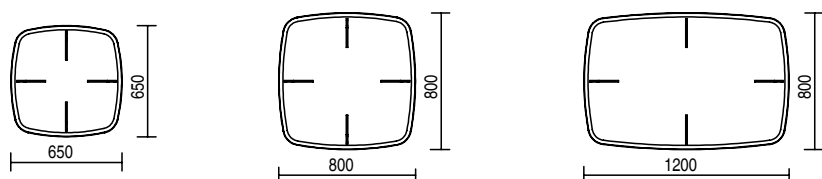

Fussposition Kreuz / position des pieds croix