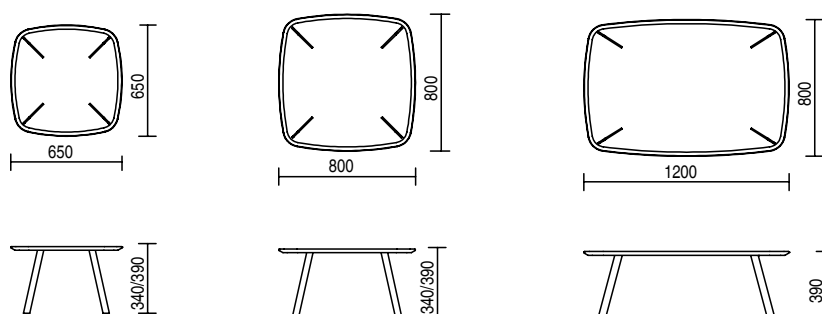

Fussposition Diagonal / position des pieds diagonal

Kantenprofil Holz und MDF / profil du bord bois et MDF

Kantenprofil Glas und Keramik / profil du bord verre et céramique